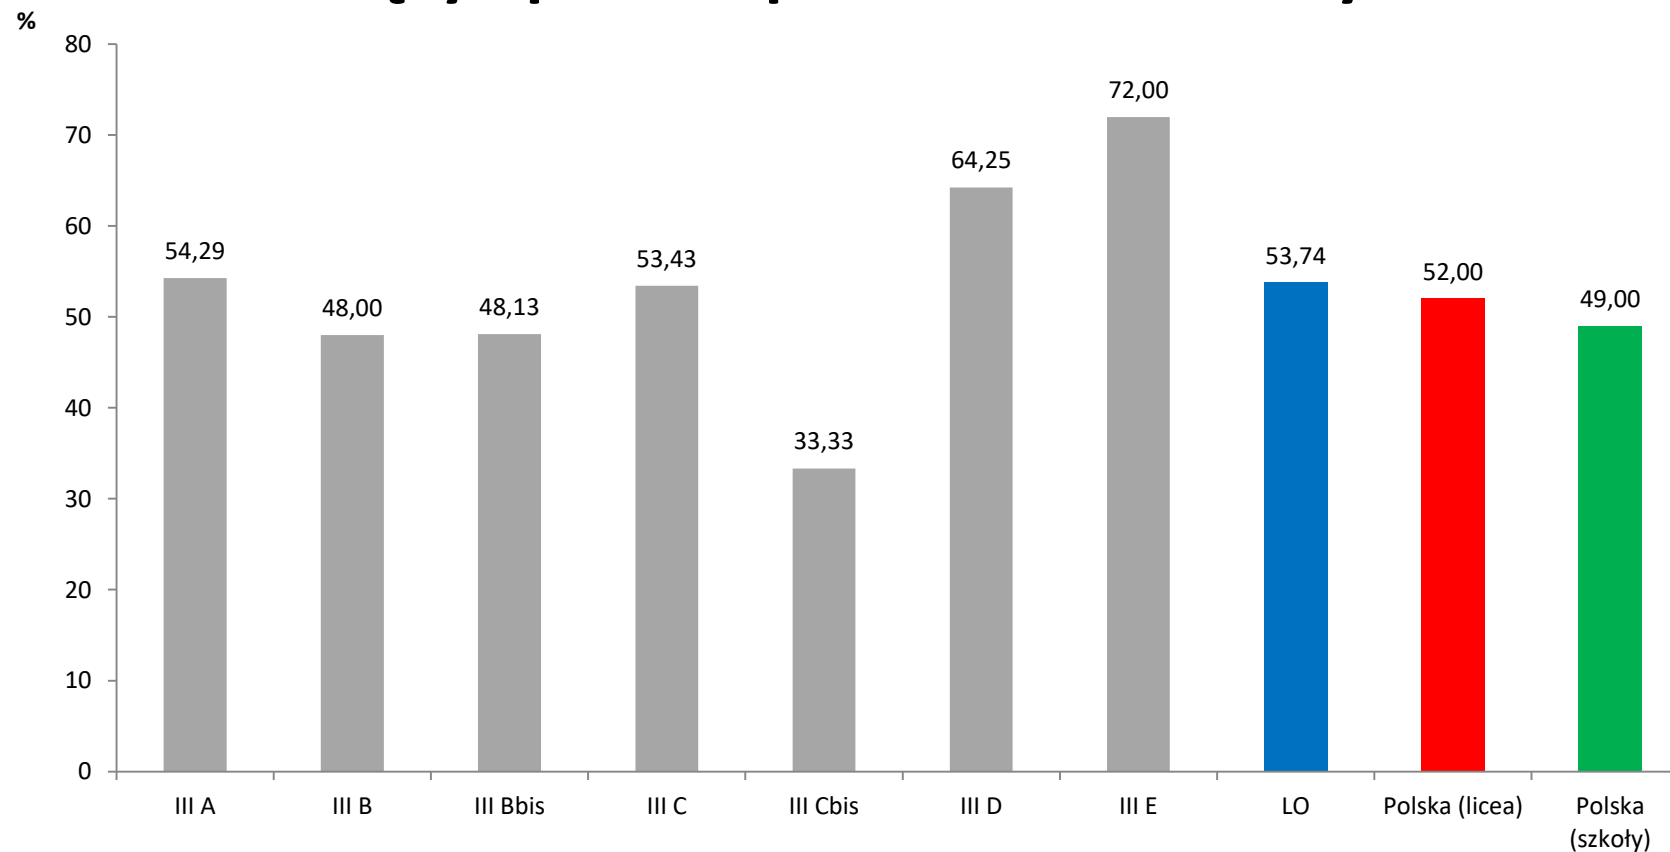

Średnie procentowe

Język polski - poziom rozszerzony