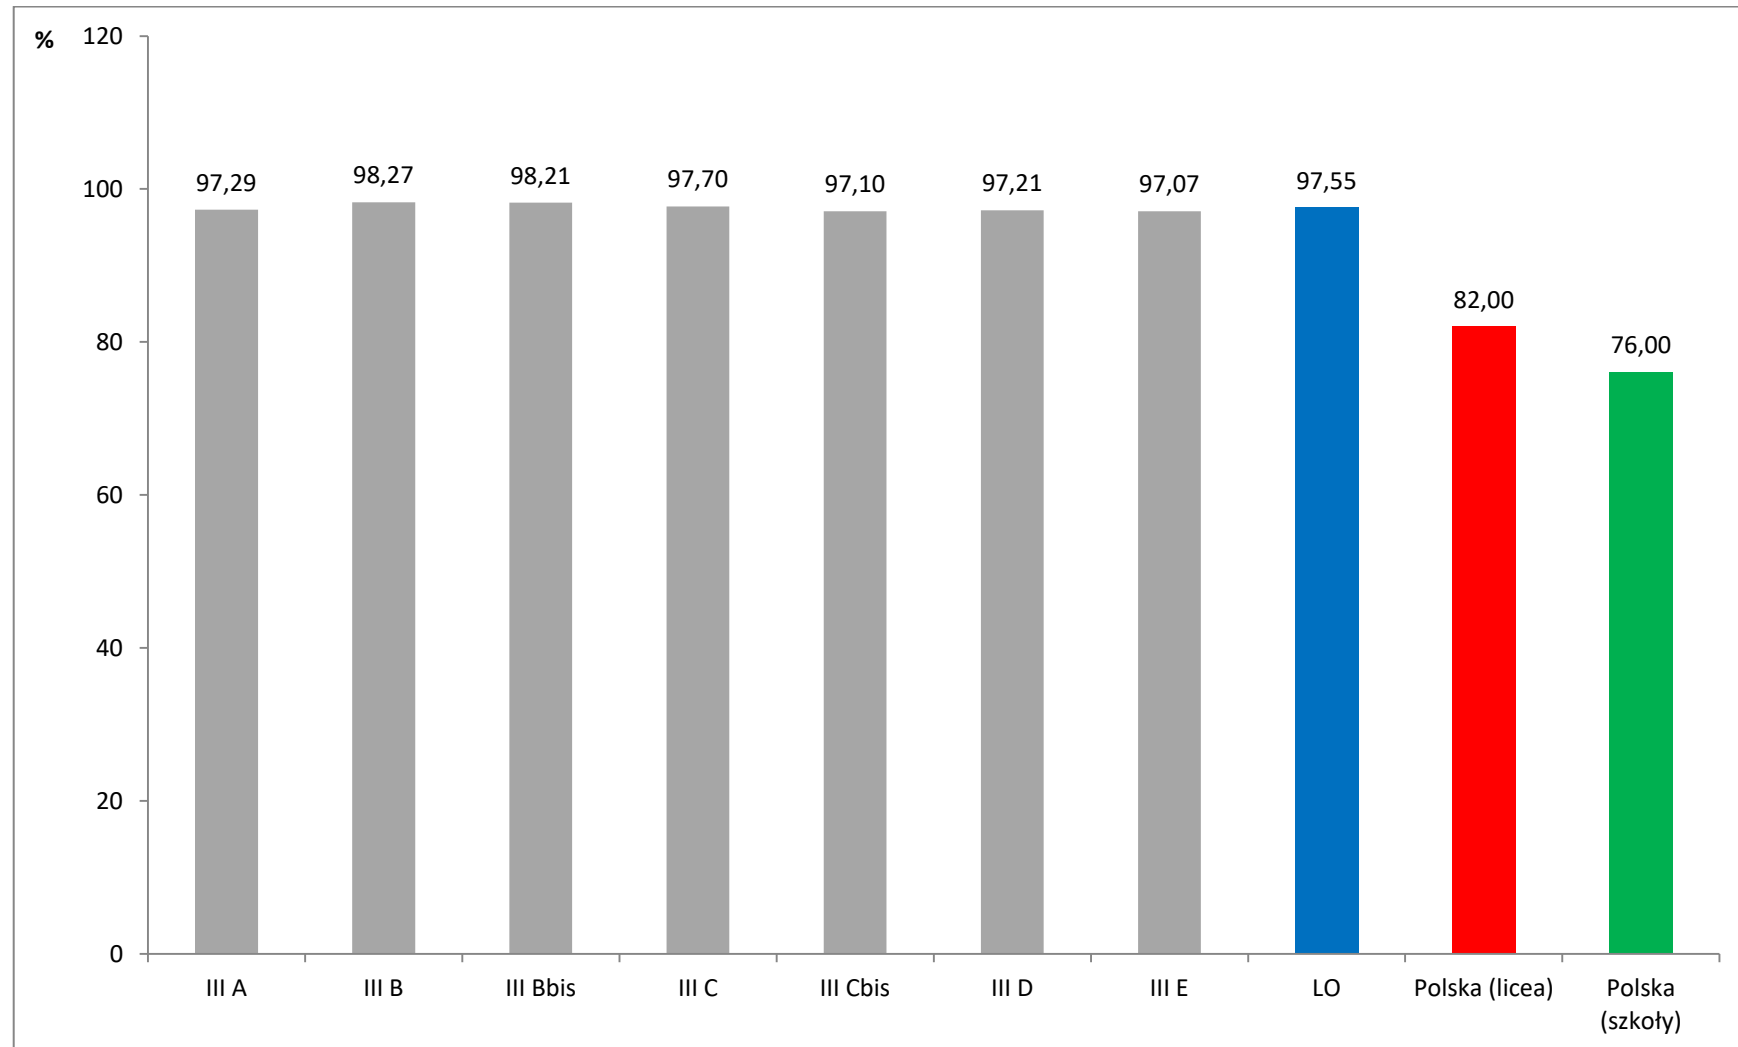

Poziom podstawowy – średnie procentowe z przedmiotów

Średnie procentowe

J. polski- poziom podstawowy

Matematyka - poziom podstawowy

J. angielski - poziom podstawowy

Poziom rozszerzony – liczby zdających

| Klasa | język angielski | język polski | matematyka | WOS | biologia | geografia | chemia | język niemiecki | historia | język rosyjski | fizyka | informatyka |
|----------|-----------------|--------------|------------|-----|----------|-----------|--------|-----------------|----------|----------------|--------|-------------|
| III A | 27 | 31 | 0 | 12 | 1 | 1 | 0 | 0 | 16 | 0 | 0 | 0 |
| III B | 31 | 1 | 31 | 3 | 0 | 0 | 1 | 0 | 2 | 0 | 23 | 0 |
| III Bbis | 31 | 8 | 20 | 0 | 1 | 25 | 0 | 0 | 0 | 2 | 2 | 1 |
| III C | 20 | 7 | 9 | 0 | 25 | 0 | 13 | 1 | 0 | 0 | 0 | 0 |
| III Cbis | 28 | 3 | 5 | 1 | 30 | 0 | 23 | 1 | 0 | 3 | 0 | 0 |
| III D | 28 | 4 | 29 | 0 | 0 | 0 | 0 | 0 | 1 | 0 | 18 | 1 |
| III E | 33 | 3 | 30 | 0 | 0 | 23 | 0 | 0 | 0 | 1 | 0 | 1 |
| LO | 198 | 57 | 124 | 16 | 57 | 49 | 37 | 2 | 19 | 6 | 43 | 3 |