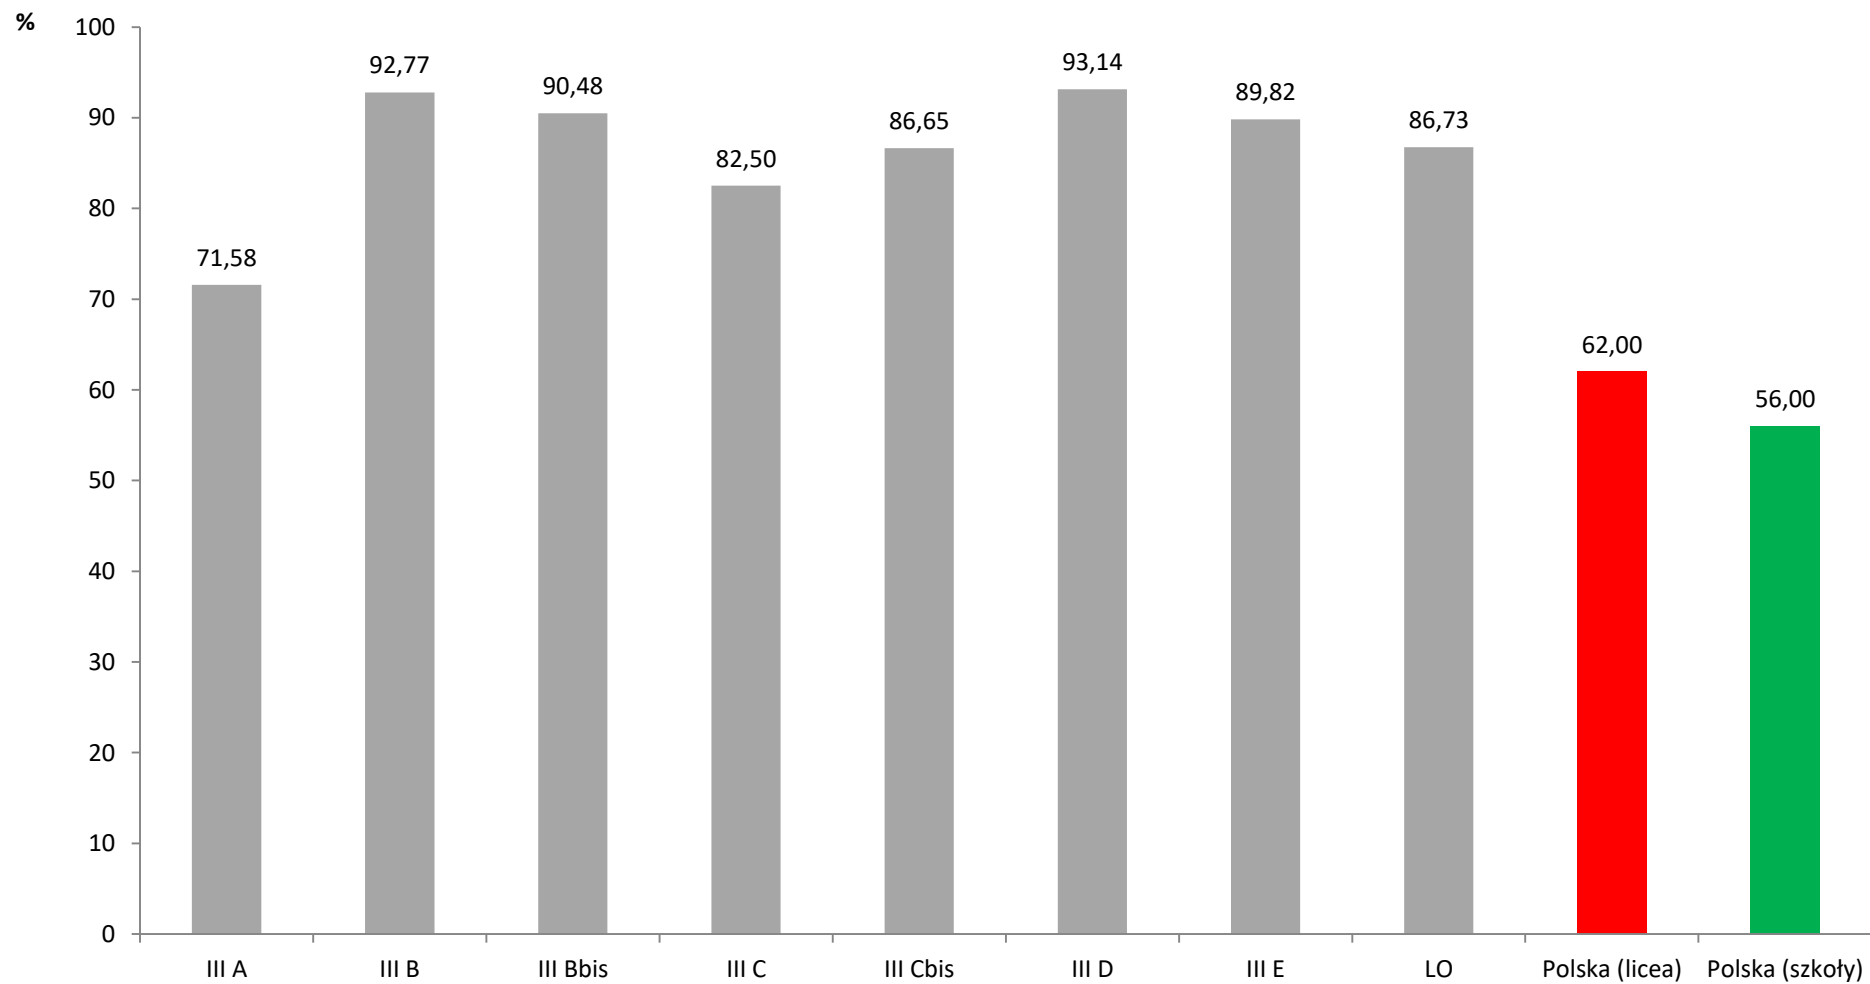

Poziom podstawowy – średnie procentowe z przedmiotów

Średnie procentowe

J. polski- poziom podstawowy

Matematyka - poziom podstawowy

J. angielski - poziom podstawowy

Poziom rozszerzony – liczby zdających

| Klasa | język angielski | język polski | matematyka | WOS | biologia | geografia | chemia | język niemiecki | historia | język rosyjski | fizyka | informatyka |
|----------|-----------------|--------------|------------|-----|----------|-----------|--------|-----------------|----------|----------------|--------|-------------|
| III A | 27 | 31 | 0 | 12 | 1 | 1 | 0 | 0 | 16 | 0 | 0 | 0 |
| III B | 31 | 1 | 31 | 3 | 0 | 0 | 1 | 0 | 2 | 0 | 23 | 0 |
| III Bbis | 31 | 8 | 20 | 0 | 1 | 25 | 0 | 0 | 0 | 2 | 2 | 1 |
| III C | 20 | 7 | 9 | 0 | 25 | 0 | 13 | 1 | 0 | 0 | 0 | 0 |
| III Cbis | 28 | 3 | 5 | 1 | 30 | 0 | 23 | 1 | 0 | 3 | 0 | 0 |
| III D | 28 | 4 | 29 | 0 | 0 | 0 | 0 | 0 | 1 | 0 | 18 | 1 |
| III E | 33 | 3 | 30 | 0 | 0 | 23 | 0 | 0 | 0 | 1 | 0 | 1 |
| LO | 198 | 57 | 124 | 16 | 57 | 49 | 37 | 2 | 19 | 6 | 43 | 3 |