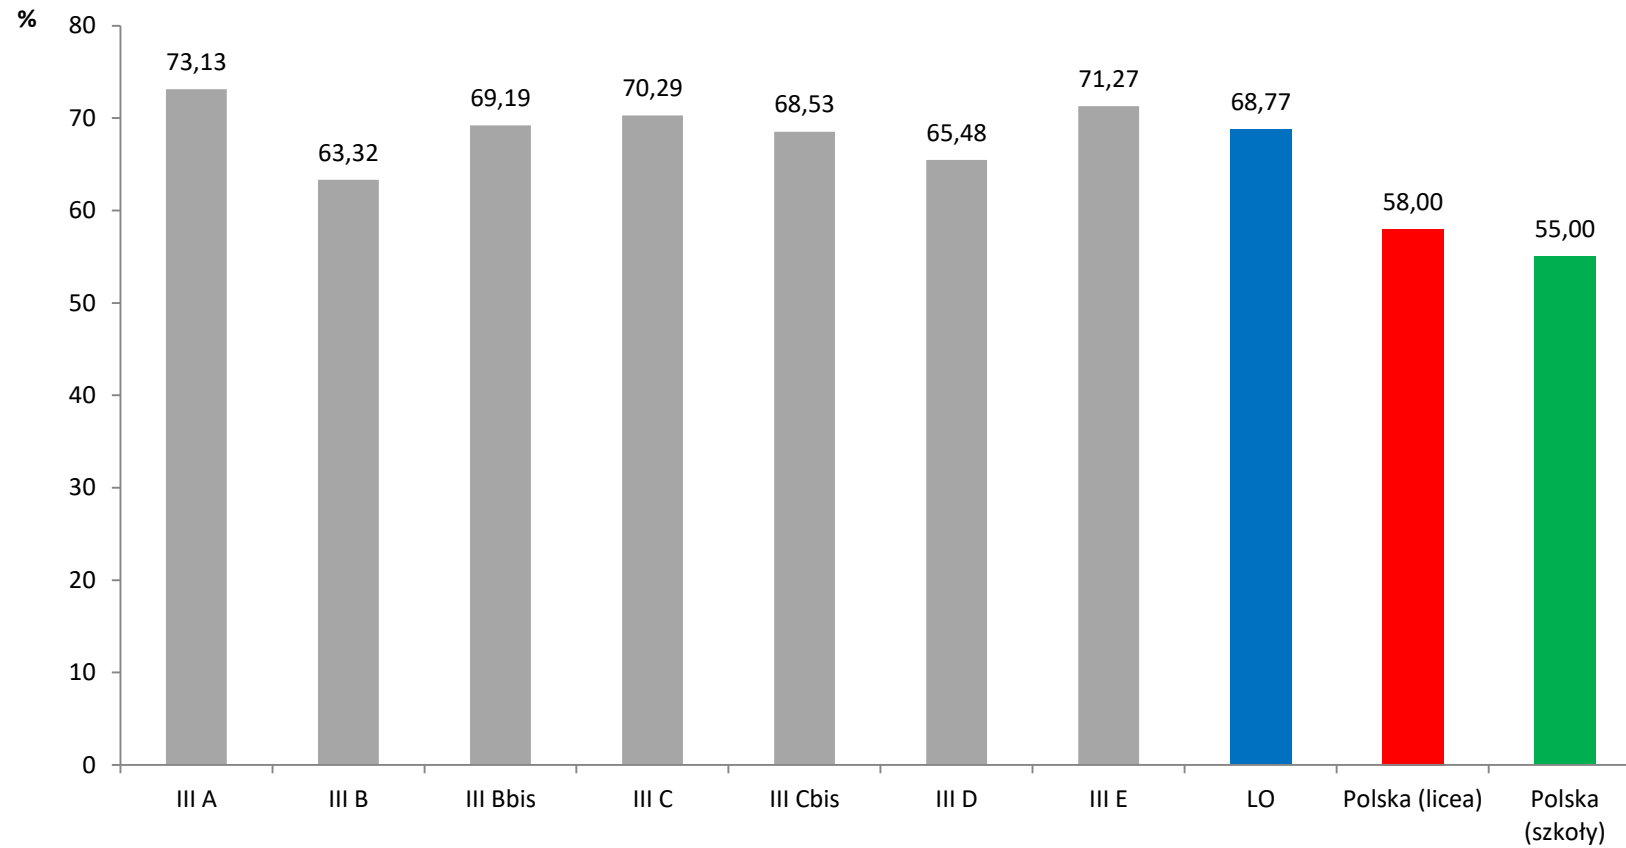

Średnie procentowe

J. polski- poziom podstawowy