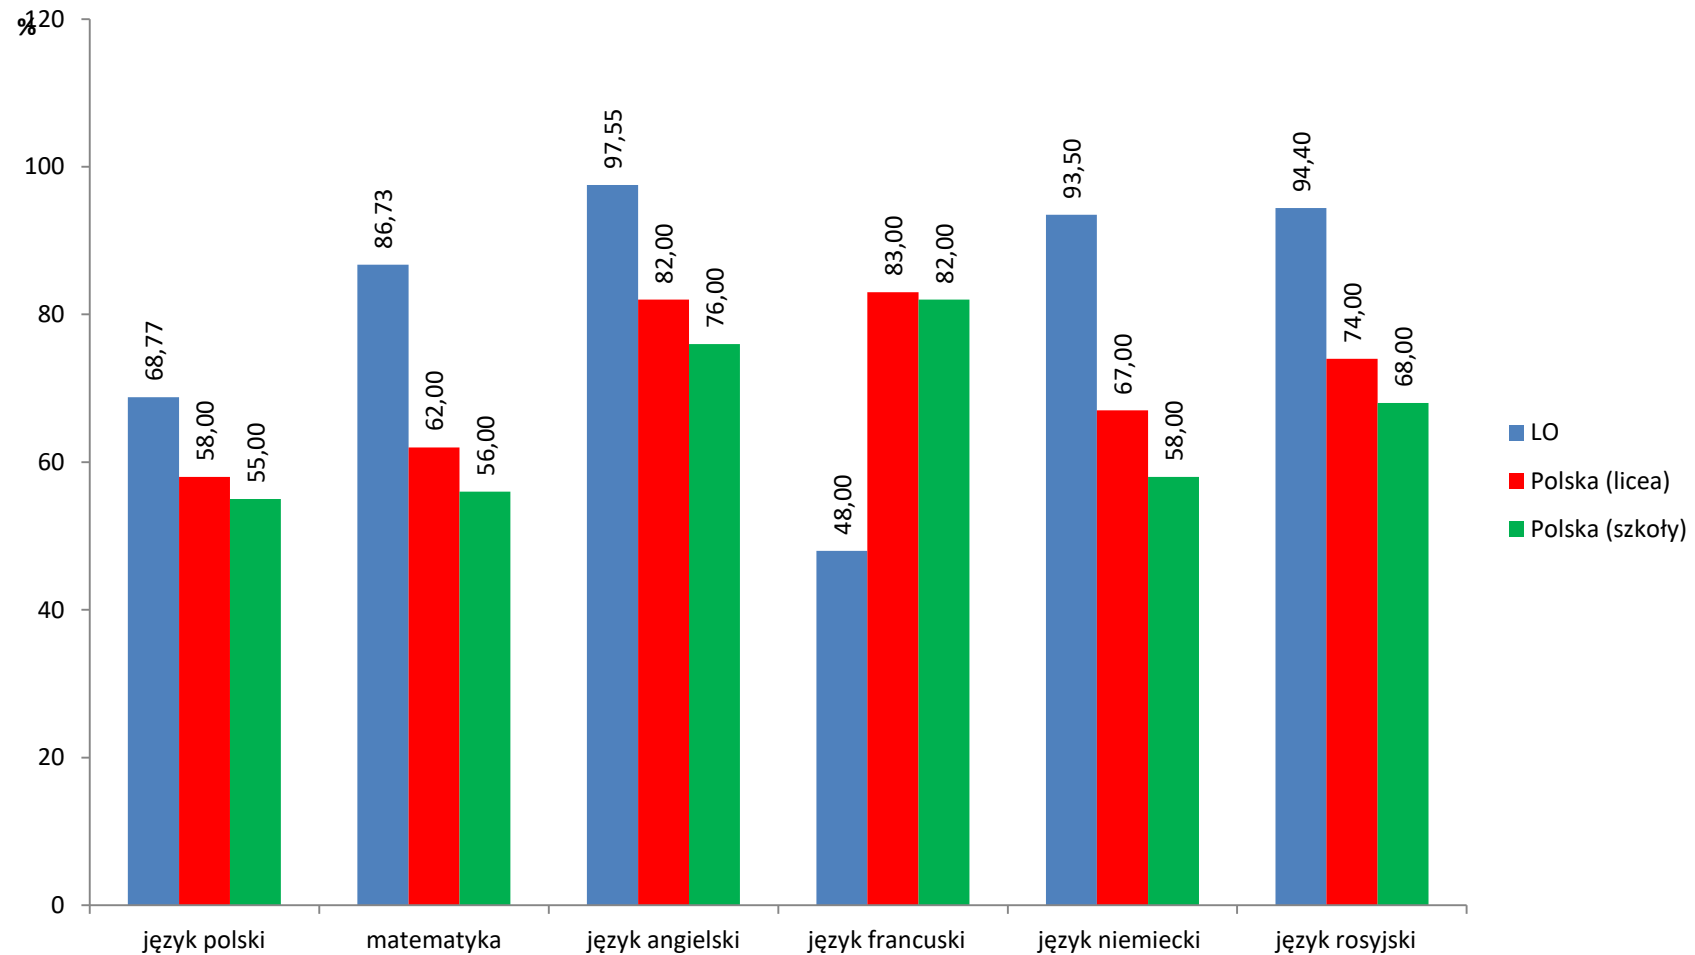

Poziom podstawowy – średnie procentowe z przedmiotów