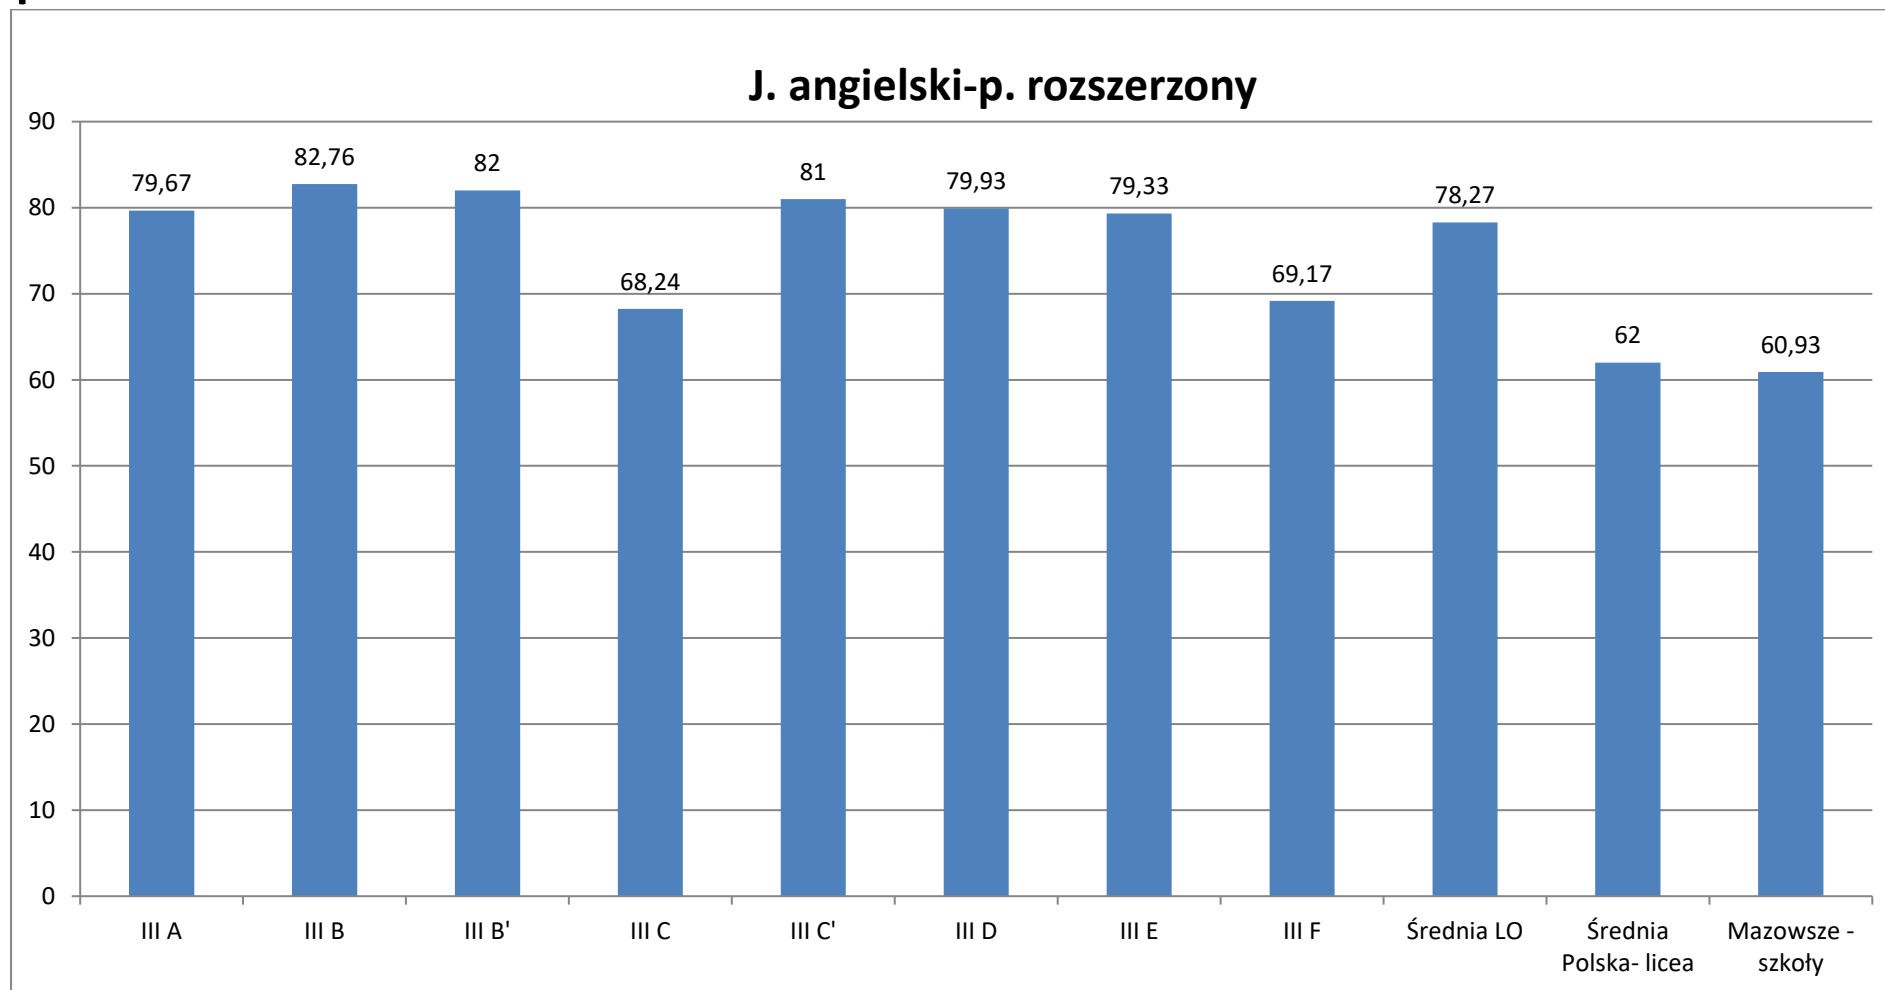

Średnie procentowe