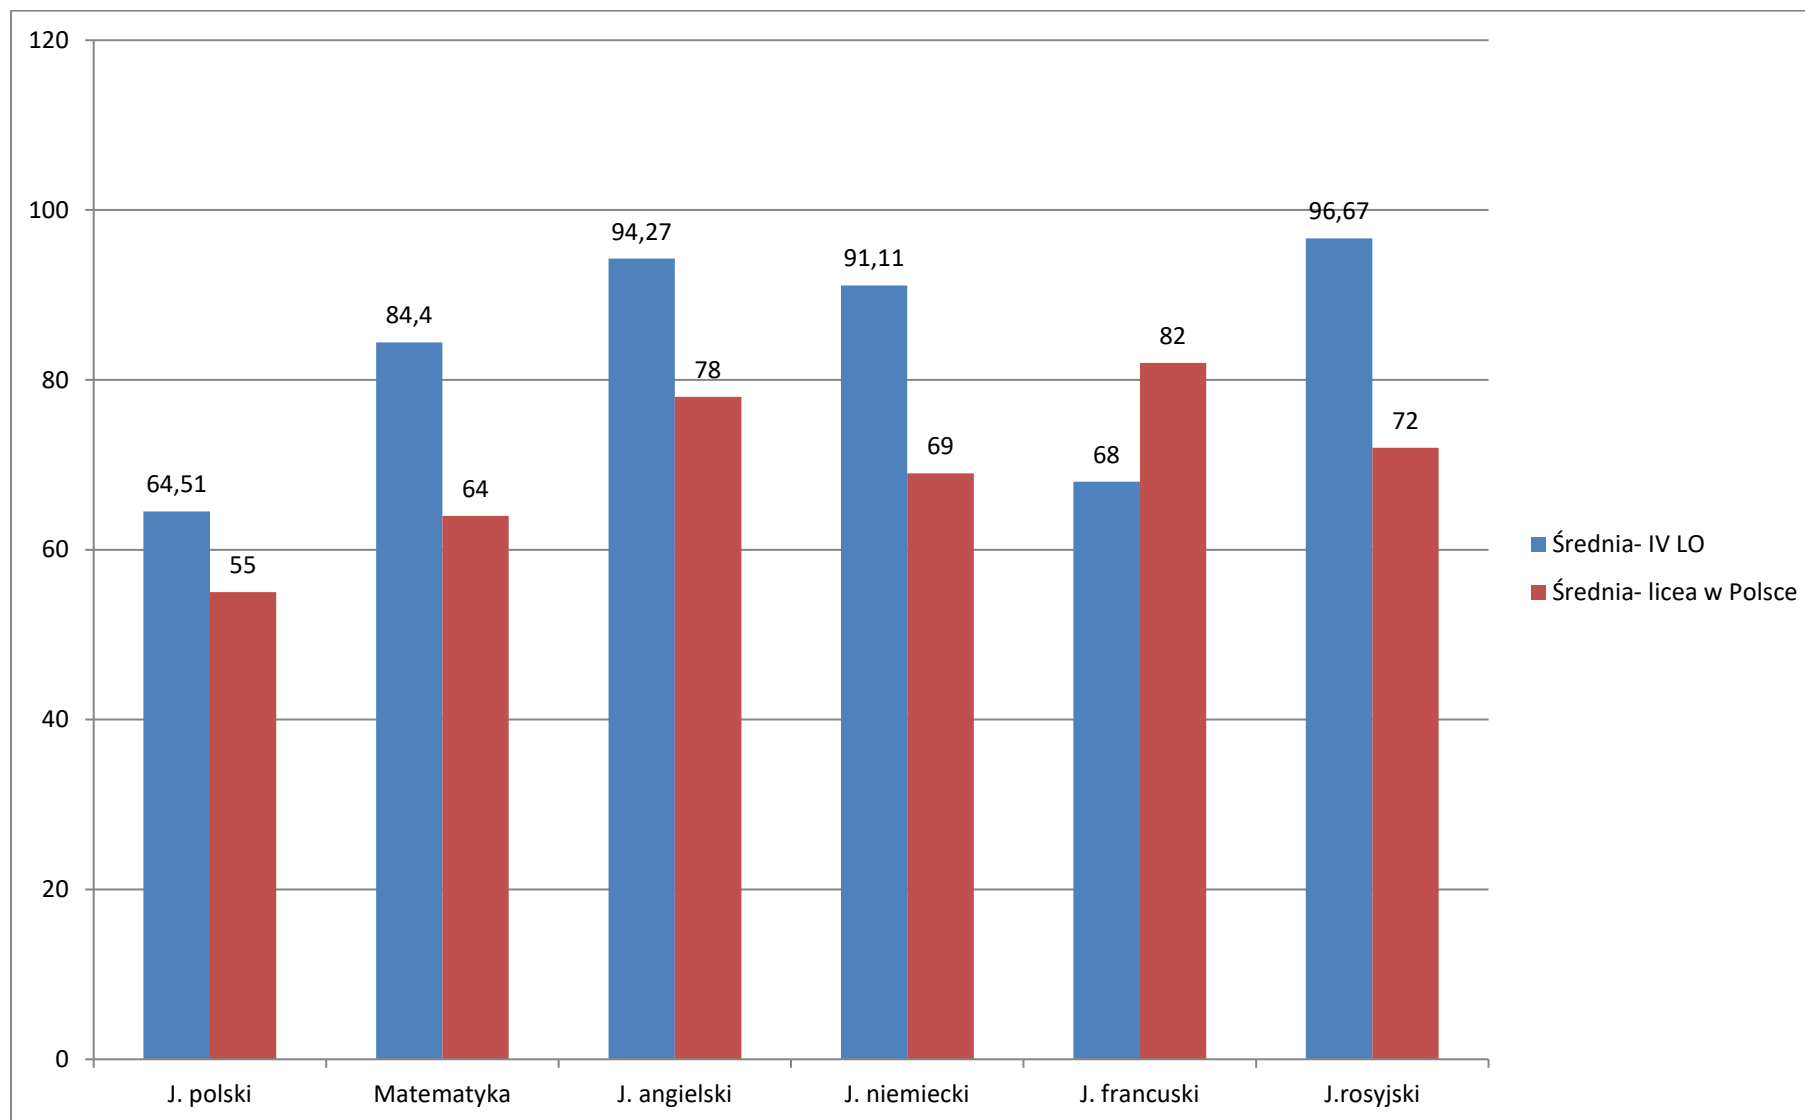

Wyniki matur- maj 2019

Poziom podstawowy- średnie procentowe z przedmiotów

Średnia procentowa	J. polski	Matematyka	J. angielski	J. niemiecki	J. francuski	J.rosyjski
III A	77,10	73,16	95,66	86,00	78,00	
III B	61,87	90,87	95,70	86,00	66,00	
III B'	67,29	87,42	96,07	98,00		94,00
III C	60,04	85,50	92,14			
III C'	71,61	89,74	94,90			
III D	51,86	88,50	93,92	92,00	66,00	
III E	62,00	90,75	94,07	94,00	62,00	96,00
III F	62,68	69,74	91,73			100,00
Średnia IV LO	64,51	84,40	94,27	91,11	68,00	96,67
Średnia Polska- licea	55	64	78	69	82	72
Mazowsze- szkoły	53,71	61,35	75,42	69,49	80,18	61,97

Poziom podstawowy-średnie procentowe z przedmiotów

Poziom podstawowy- liczby zdających

Matura podstawowa	Liczba zdających	J. polski	Matematyka	J. angielski	J. niemiecki	J. francuski	J.rosyjski
	III A	31	31	29	1	1	0
	III B	30	30	27	2	1	0
	III B'	31	31	29	1	0	1
	III C	28	28	28	0	0	0
	III C'	31	31	31	0	0	0
	III D	28	28	24	3	1	0
	III E	32	32	28	2	1	1
	III F	31	31	30	0	0	1
	Szkoła	242	242	226	9	4	3