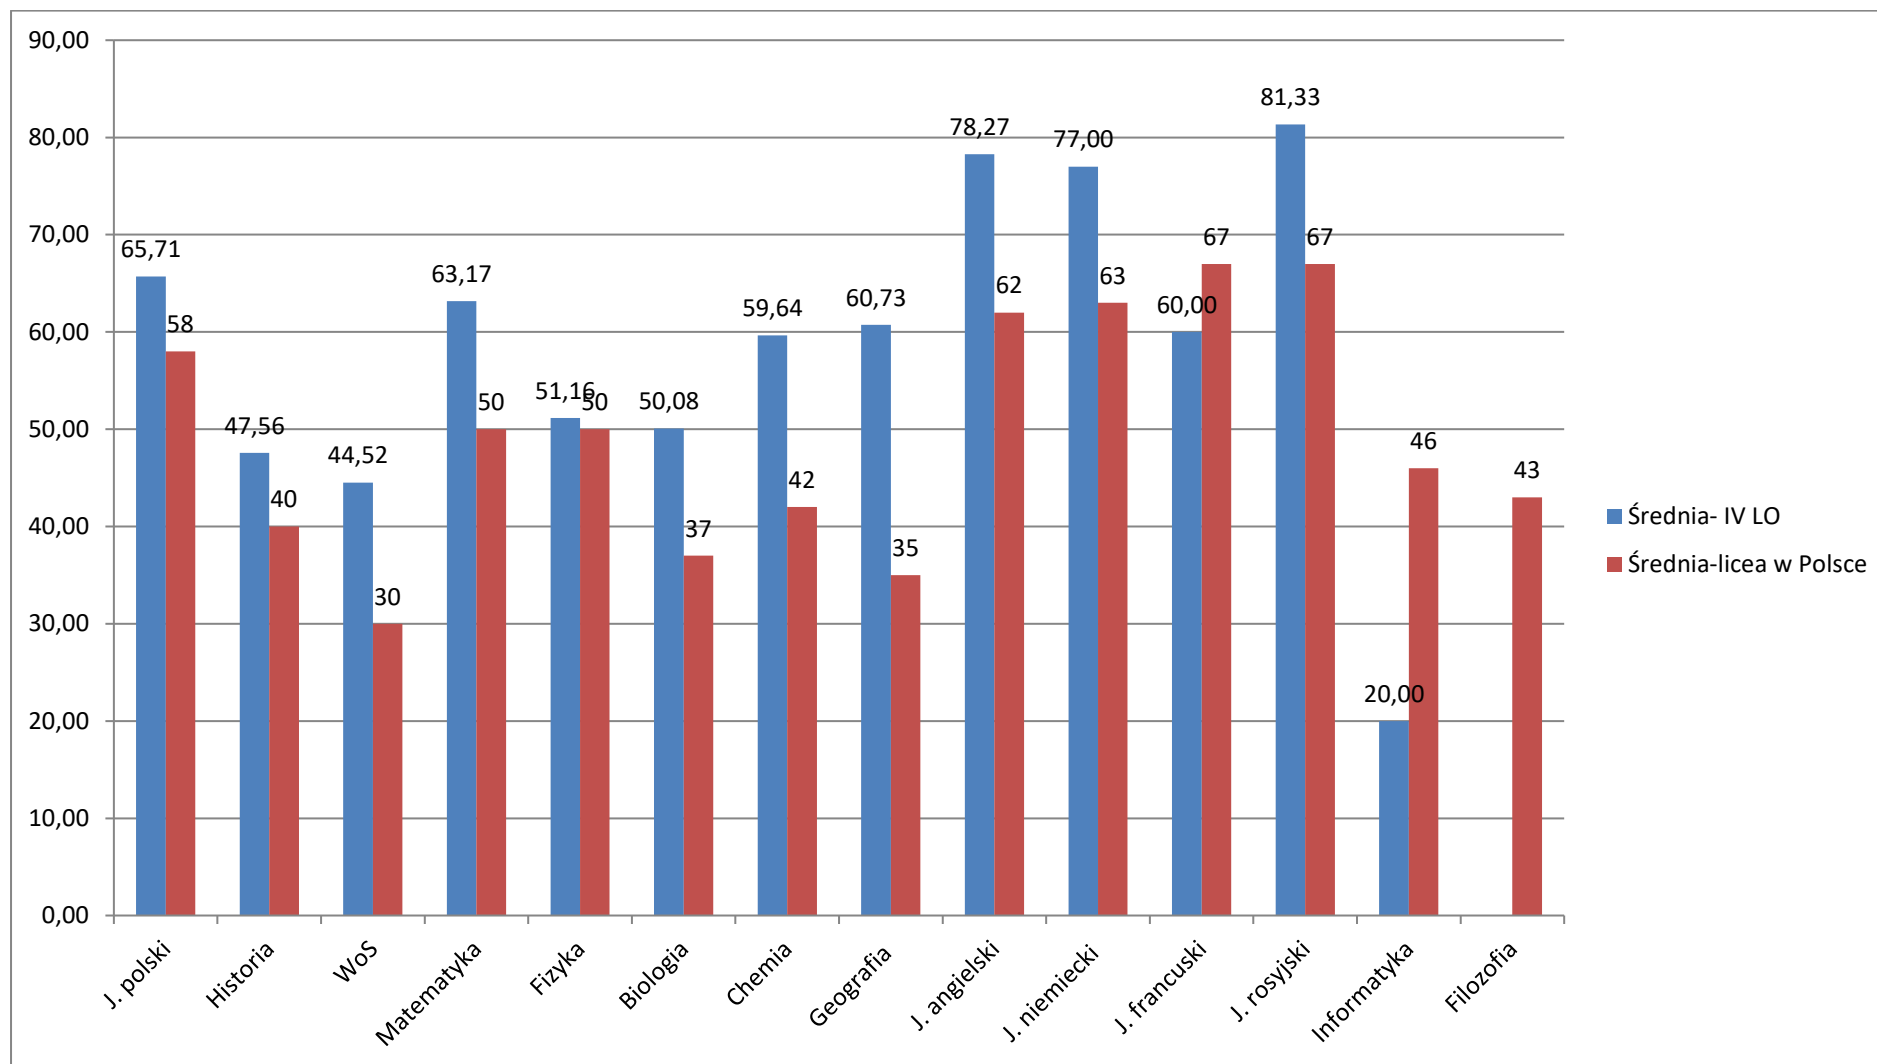

Poziom rozszerzony- średnie procentowe z przedmiotów