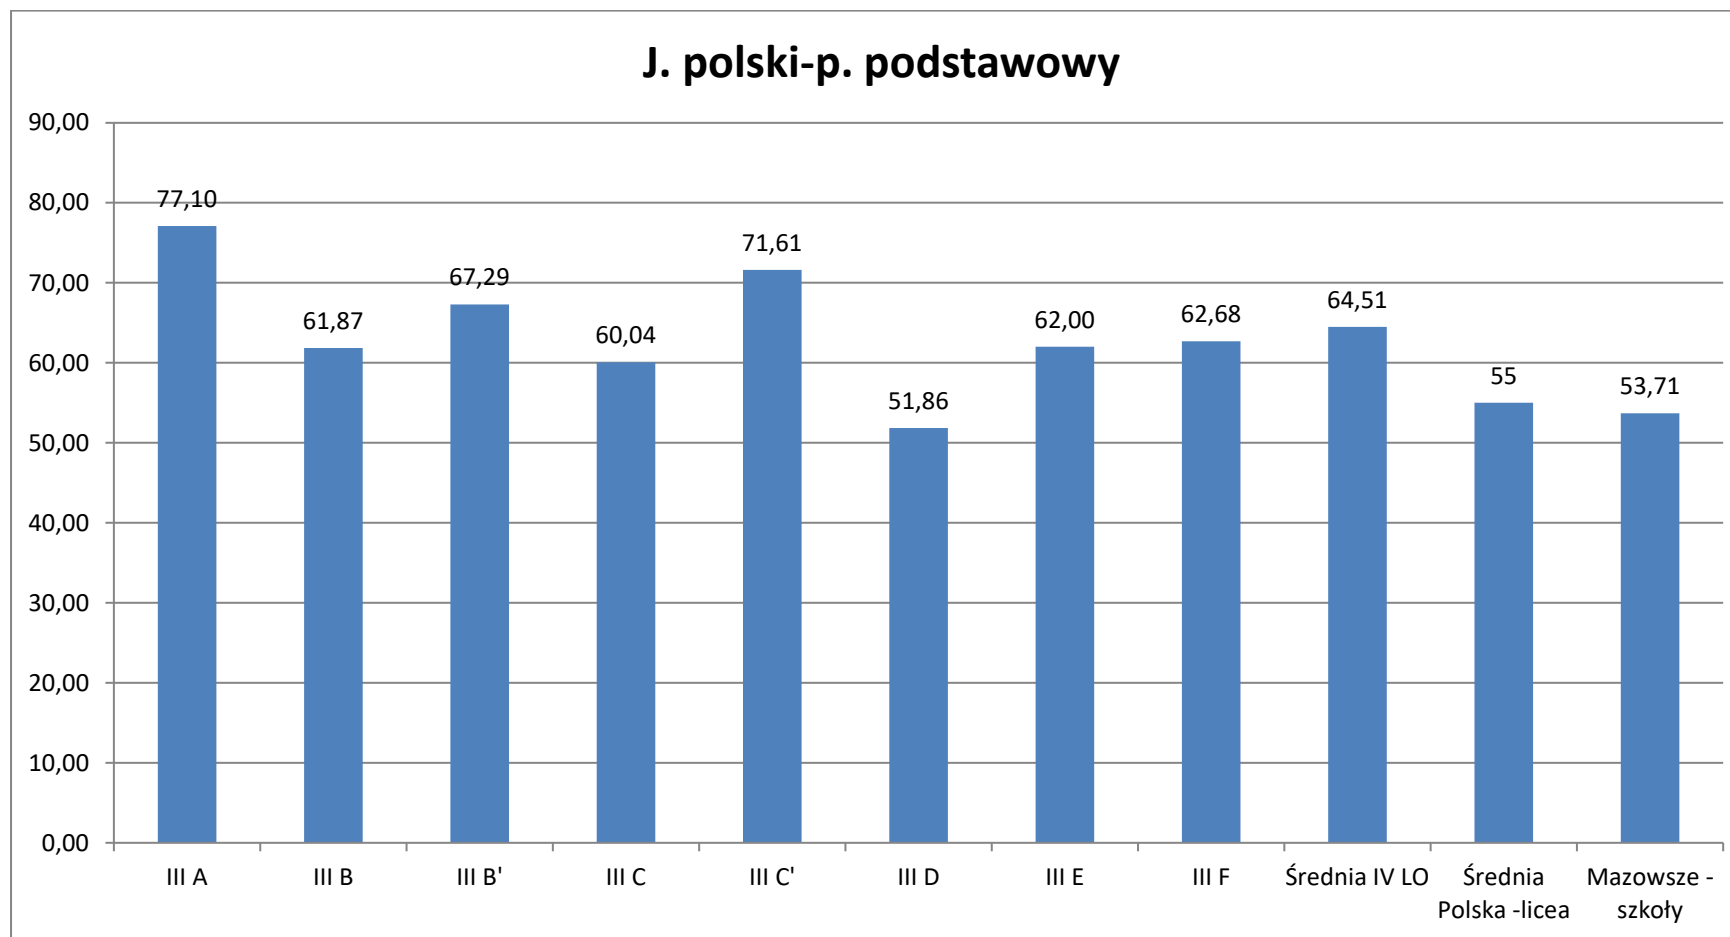

Średnie procentowe