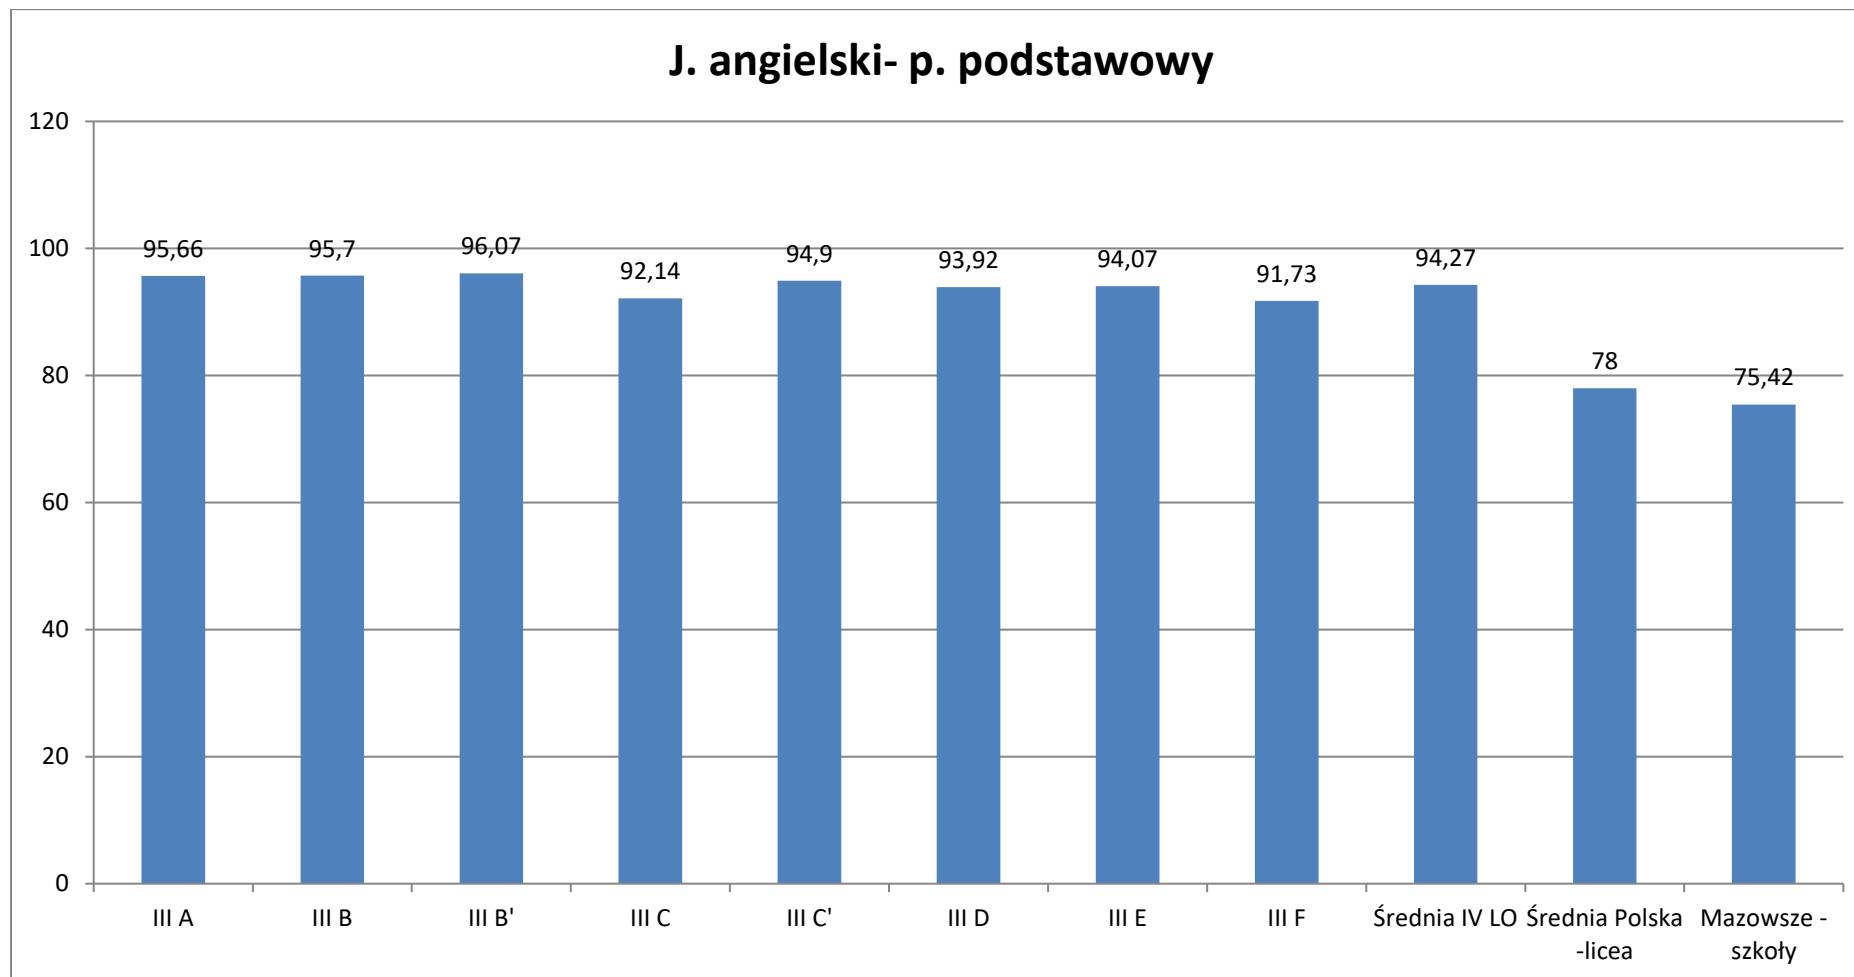

Średnie procentowe