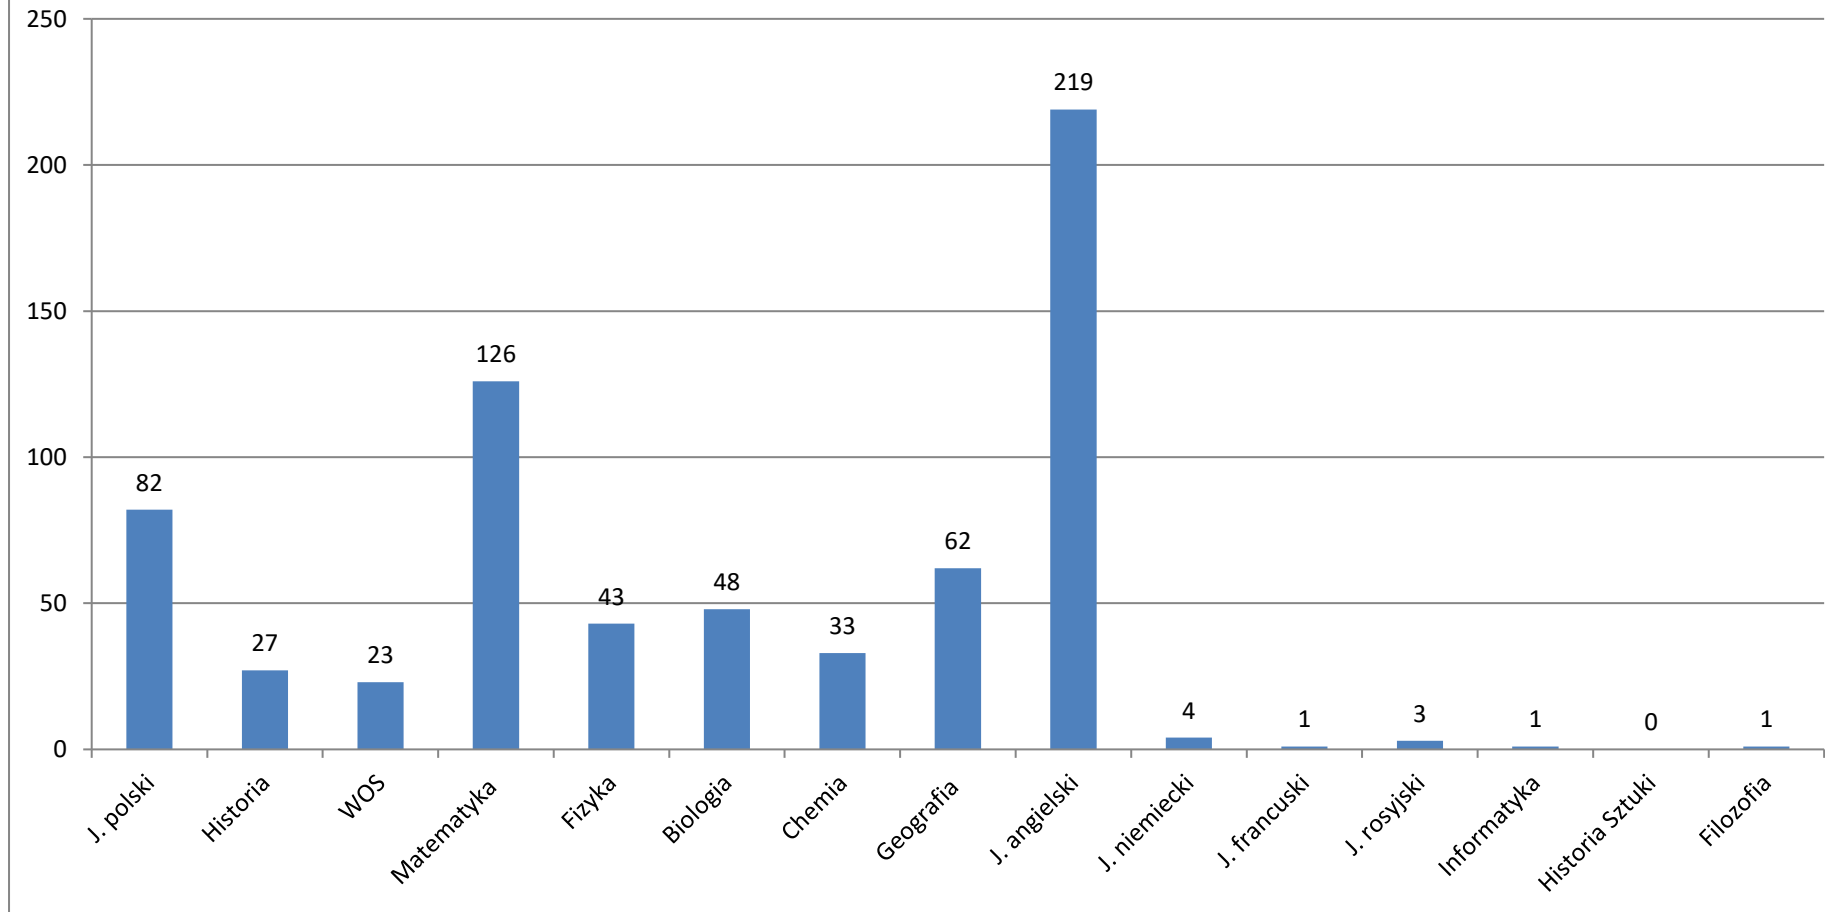

Poziom rozszerzony- liczby zdających

Liczby uczniów zdających przedmioty na poziomie rozszerzonym

Liczba zdających	J. polski	Historia	WOS	Matematyka	Fizyka	Biologia	Chemia	Geografia	J. angielski	J. niemiecki	J. francuski	J. rosyjski	Informatyka	Historia Sztuki	Filozofia
III A	31	11	16	0	0	0	0	2	30	1	0	0	0	0	0
III B	3	0	1	28	23	0	0	0	29	0	0	0	1	0	0
III B'	0	0	0	24	0	0	0	28	31	0	0	0	0	0	0
III C	0	0	0	8	0	26	19	0	17	0	0	0	0	0	0
III C'	9	0	0	17	1	22	14	0	26	1	0	1	0	0	0
III D	1	0	0	28	19	0	0	3	27	1	0	0	0	0	0
III E	13	3	1	18	0	0	0	29	30	1	0	0	0	0	1
III F	25	13	5	3	0	0	0	0	29	0	1	2	0	0	0
Szkoła	82	27	23	126	43	48	33	62	219	4	1	3	1	0	1