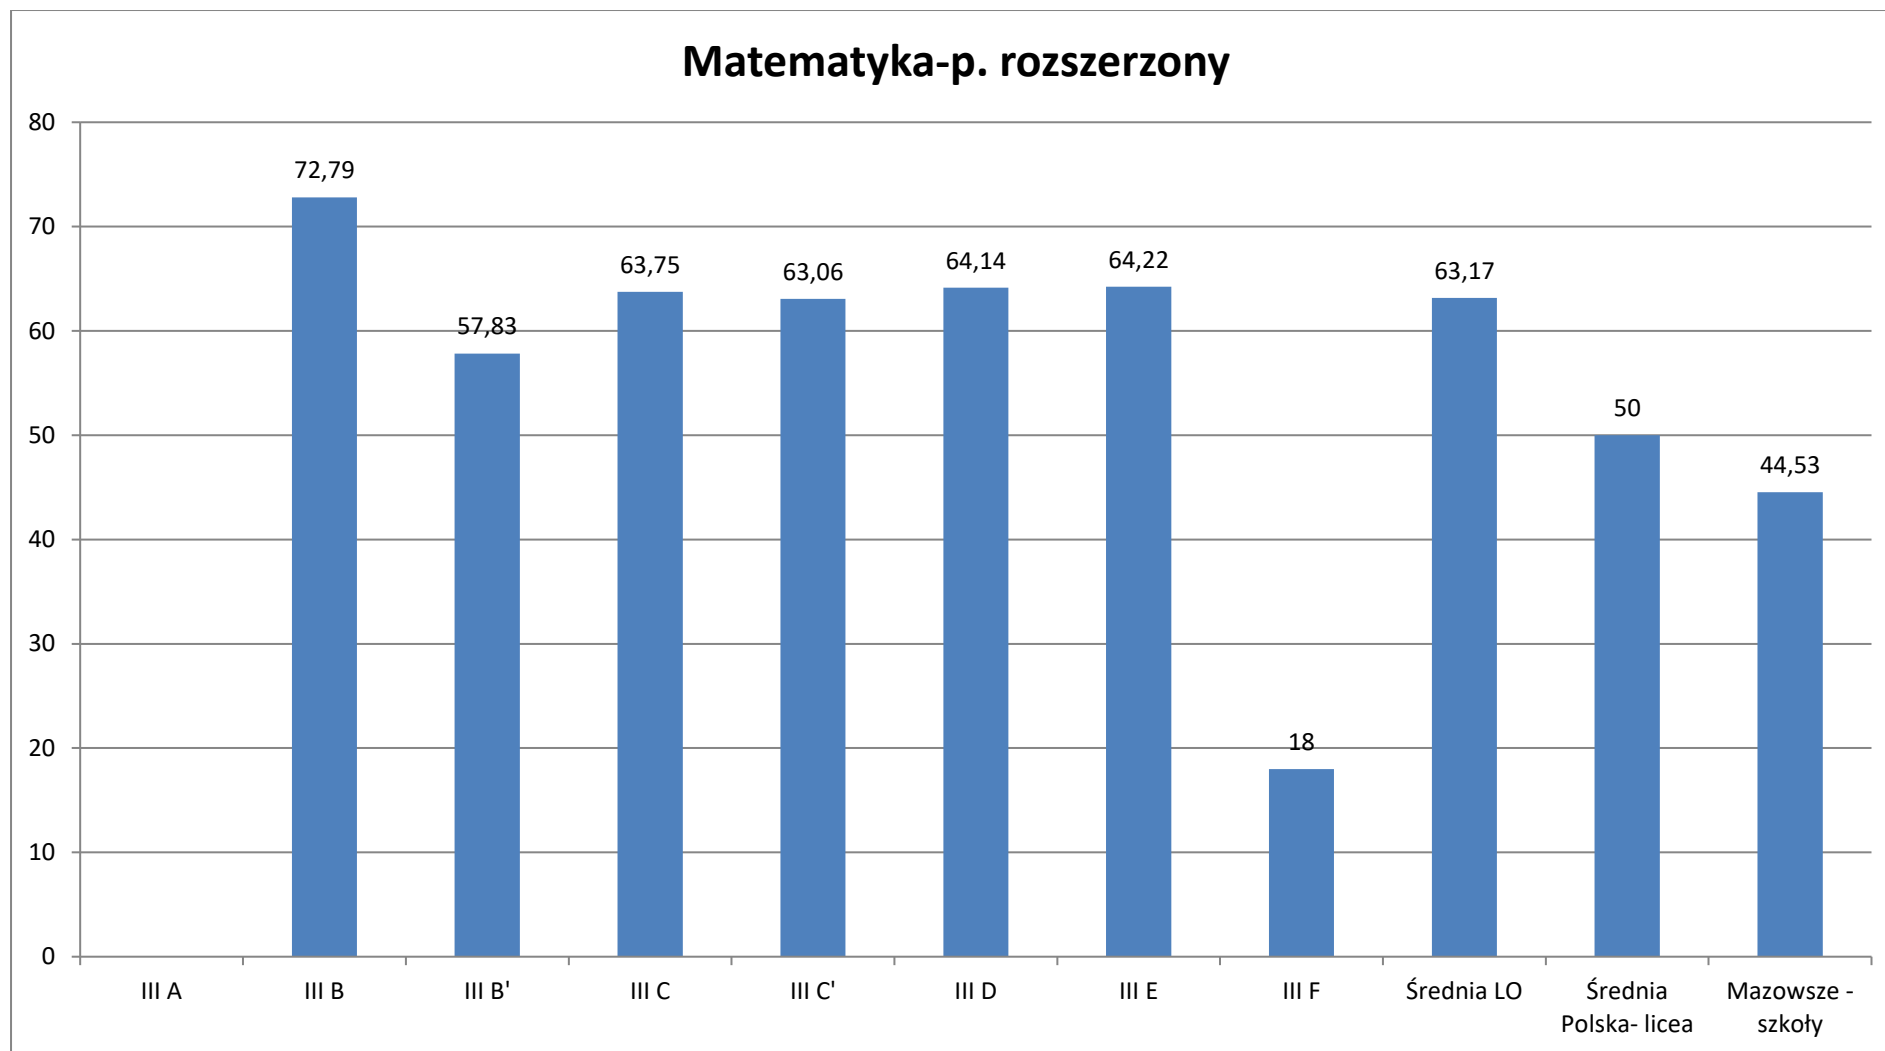

Średnie procentowe