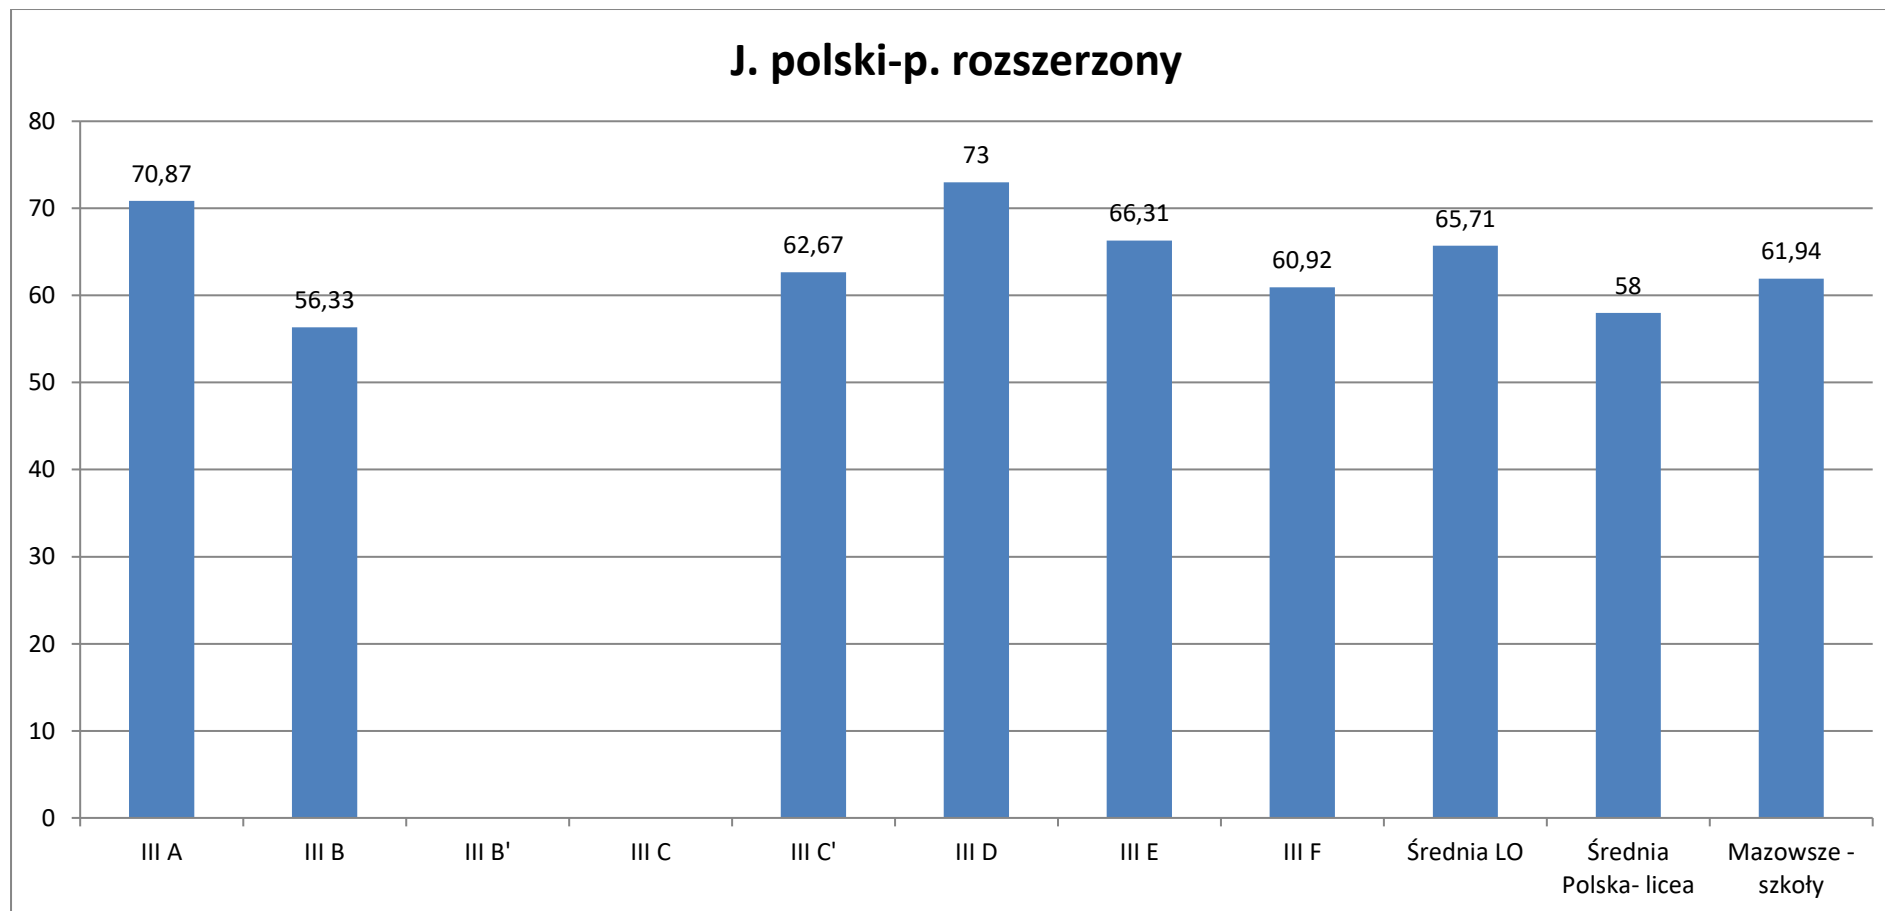

Liczby uczniów zdających przedmioty na poziomie rozszerzonym

Liczba zdających	J. polski	Historia	WOS	Matematyka	Fizyka	Biologia	Chemia	Geografia	J. angielski	J. niemiecki	J. francuski	J. rosyjski	Informatyka	Historia Sztuki	Filozofia
III A	31	11	16	0	0	0	0	2	30	1	0	0	0	0	0
III B	3	0	1	28	23	0	0	0	29	0	0	0	1	0	0
III B'	0	0	0	24	0	0	0	28	31	0	0	0	0	0	0
III C	0	0	0	8	0	26	19	0	17	0	0	0	0	0	0
III C'	9	0	0	17	1	22	14	0	26	1	0	1	0	0	0
III D	1	0	0	28	19	0	0	3	27	1	0	0	0	0	0
III E	13	3	1	18	0	0	0	29	30	1	0	0	0	0	1
III F	25	13	5	3	0	0	0	0	29	0	1	2	0	0	0
Szkoła	82	27	23	126	43	48	33	62	219	4	1	3	1	0	1

Średnie procentowe