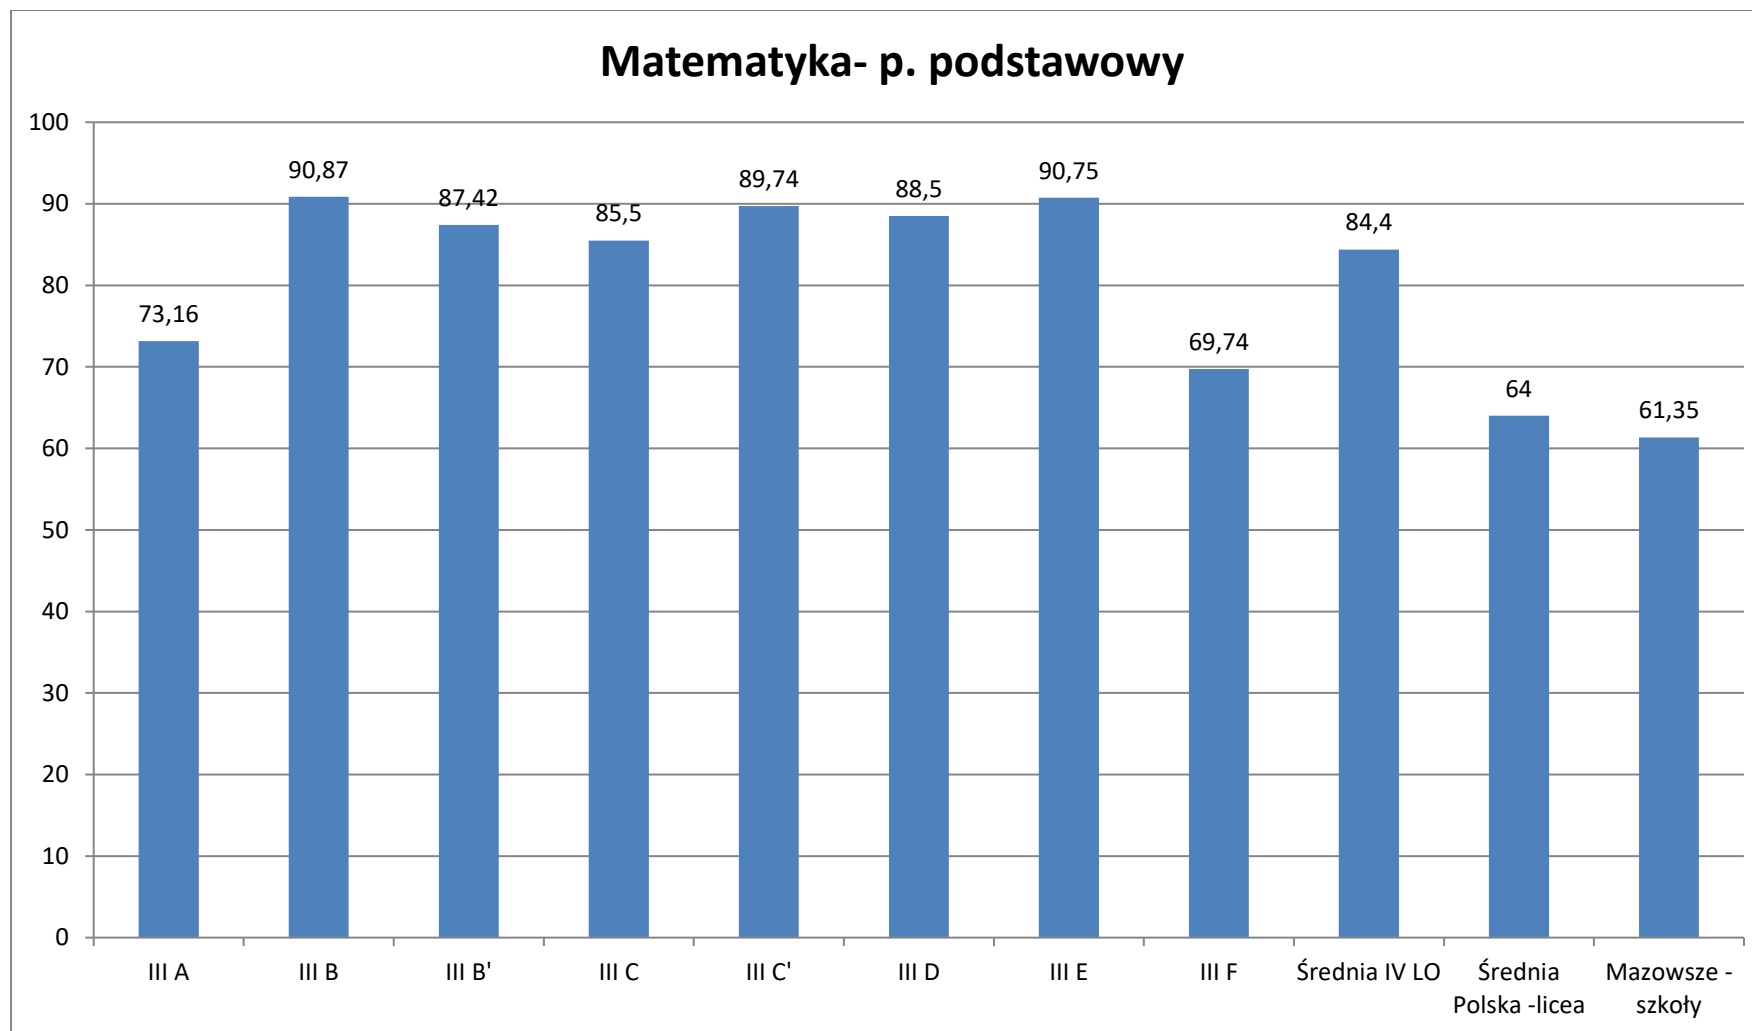

Średnie procentowe