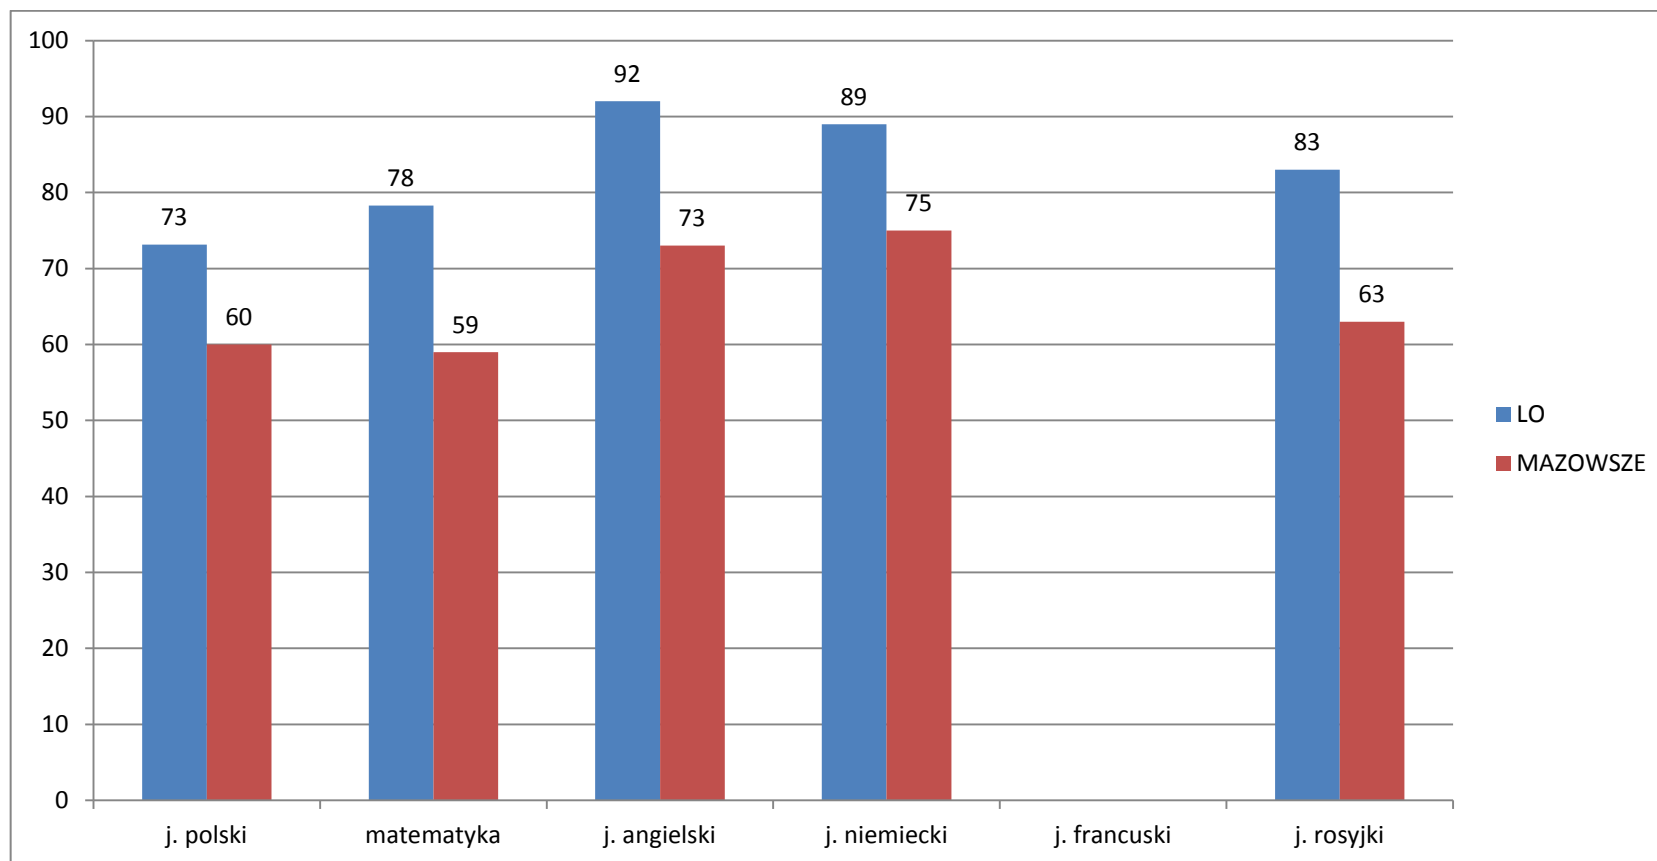

**WYNIKI MATURY W IV LICEUM OGÓLNOKSZTAŁCACYM IM I DYWIZJI KOŚCUSZKOWSKIEJ
W PIASECZNIE- MAJ 2016r.**

LICZBY ZDAJACYCH- POZIOM PODSTAWOWY

	j.polski	matematyka	j.angielski	j.niemiecki	j.francuski	j.rosyjski
IIIa	28	28	26	1	0	1
IIIb	32	32	31	1	0	0
IIIbbis	35	35	30	4	0	0
IIIc	35	35	34	1	0	0
IIIcbis	33	33	32	0	0	0
IIIId	30	30	29	0	0	0
IIIe	35	35	31	4	0	0
IIIIf	29	29	28	0	0	1
LO	257	257	241	11	0	2

Średnie wyniki procentowe- porównanie wyników matury w LO z wynikami w szkołach na Mazowszu

- poziom podstawowy

j. polski- p. podstawowy

j.angielski- p podstawowy

ŚREDNIE WYNIKI PROCENTOWE Z POSZCZEGÓLNYCH PRZEDMIOTÓW W ODDZIAŁACH