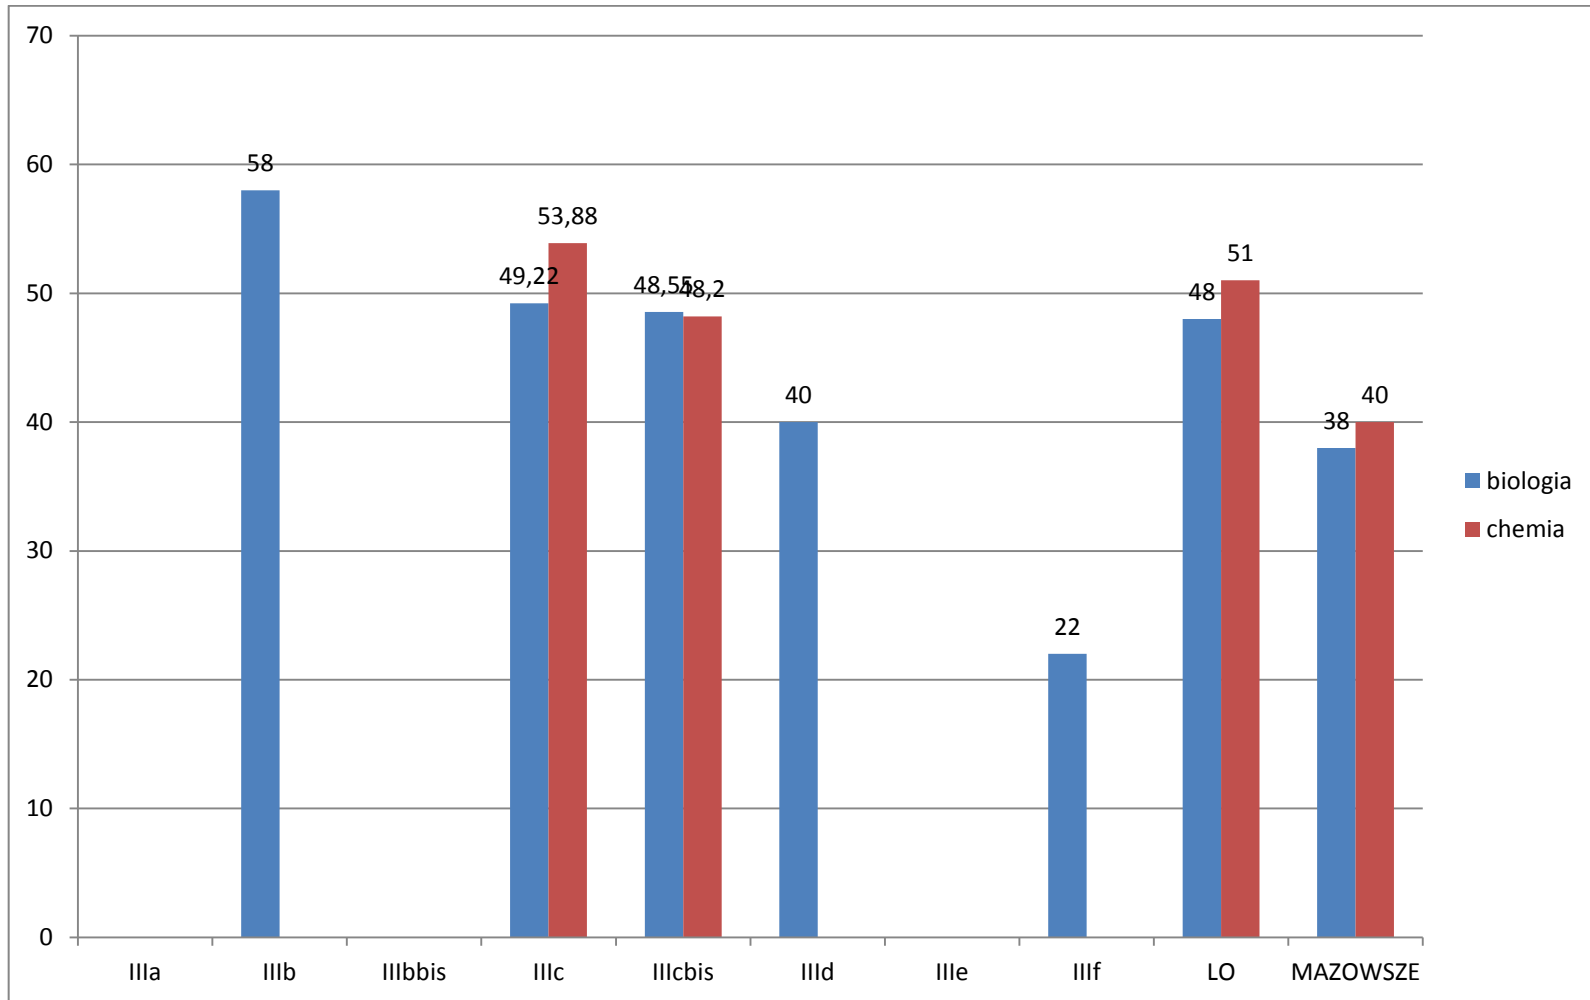

biologia i chemia- p. rozszerzony