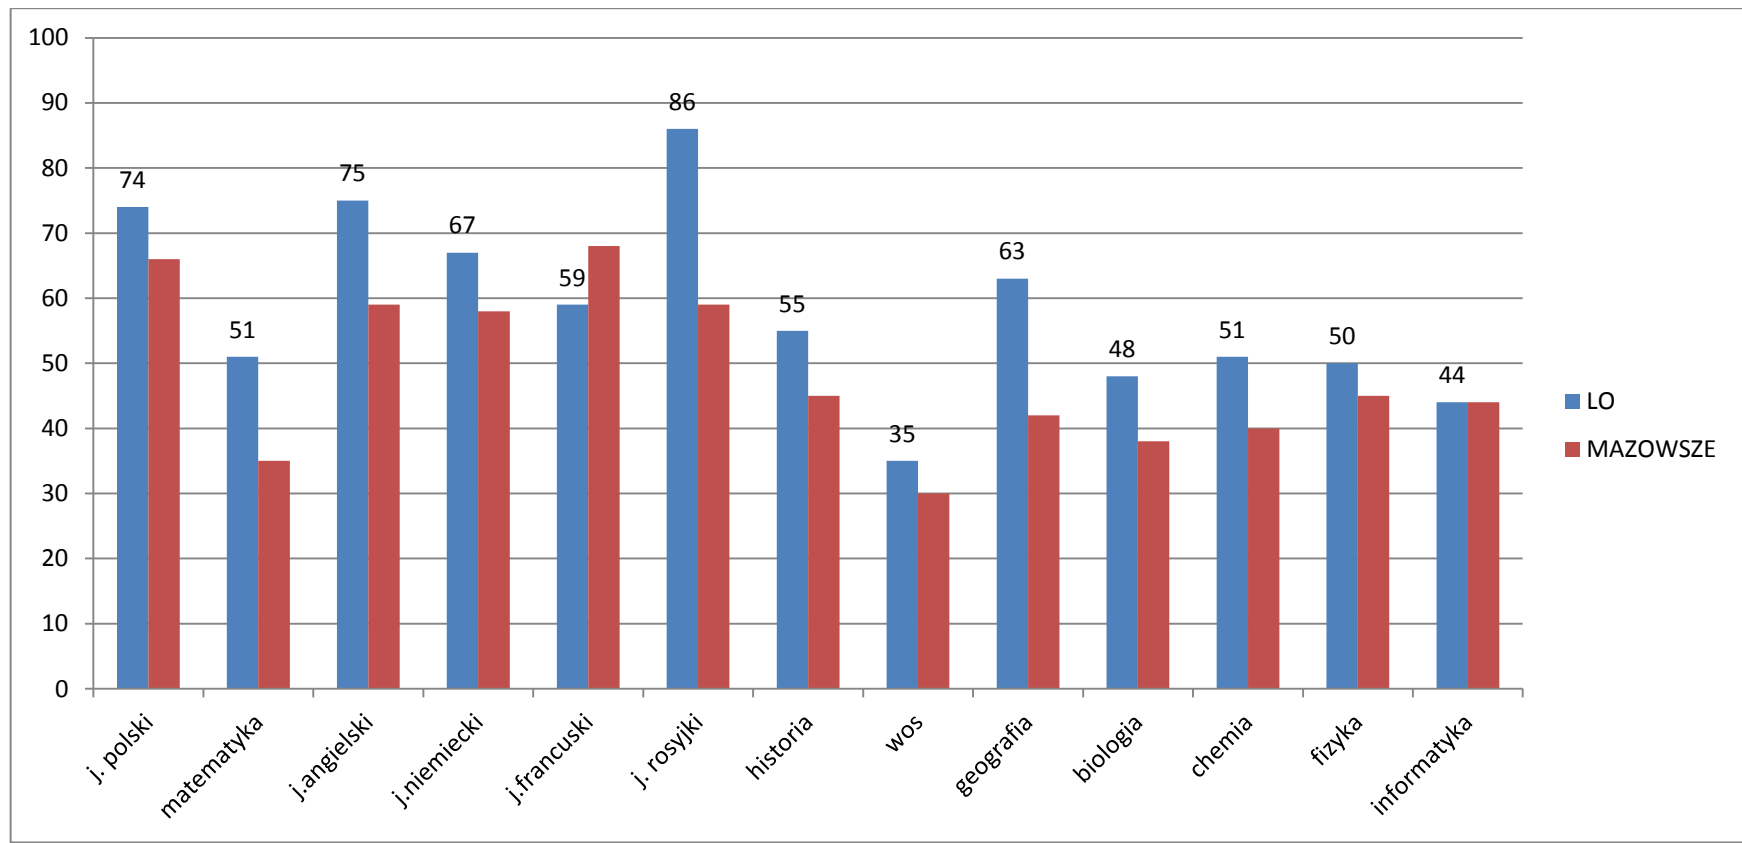

LICZBY ZDAJACYCH- POZIOM ROZSZRZERZONY

	j.polski	matem.	j.ang.	j. niem.	j. franc.	j. ros	his.	wos	geogr.	biolog.	chem.	fiz.	inform.
IIIa	19	0	18	1	0	0	14	14	1	0	0	0	0
IIIb	6	29	29	1	0	0	3	0	3	1	0	25	0
IIIbbis	0	32	30	0	1	0	1	0	31	0	0	0	0
IIIc	3	2	23	1	0	0	0	0	0	32	25	0	0
IIIcbis	0	1	16	0	1	0	1	0	0	31	25	0	0
IIIc	1	30	30	0	1	1	0	2	1	1	0	17	5
IIIe	0	13	26	3	0	0	1	0	33	0	0	0	0
IIIf	28	0	20	0	1	2	10	9	0	1	0	0	0
LO	57	107	192	6	4	3	30	25	69	66	50	42	5

Średnie wyniki procentowe- porównanie wyników matury w LO z wynikami w szkołach na Mazowszu

Poziom rozszerzony