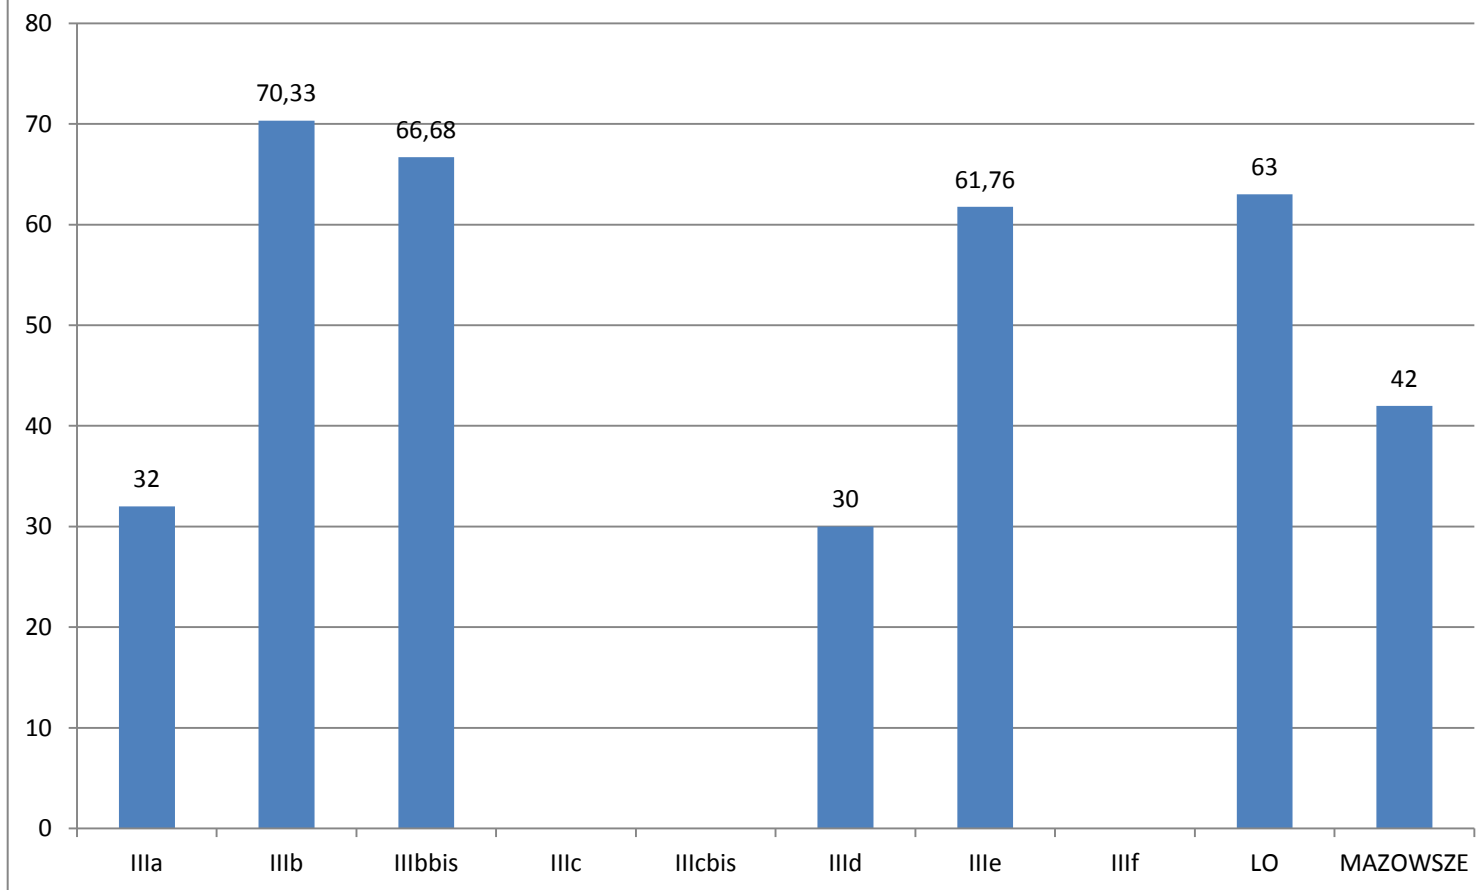

Średnie wyniki procentowe- porównanie wyników matury w LO z wynikami w szkołach na Mazowszu

Poziom rozszerzony

j. polski- p. rozszerzony

j.angielski- p. rozszerzony

historia- p. rozszerzony

geografia- p. rozszerzony