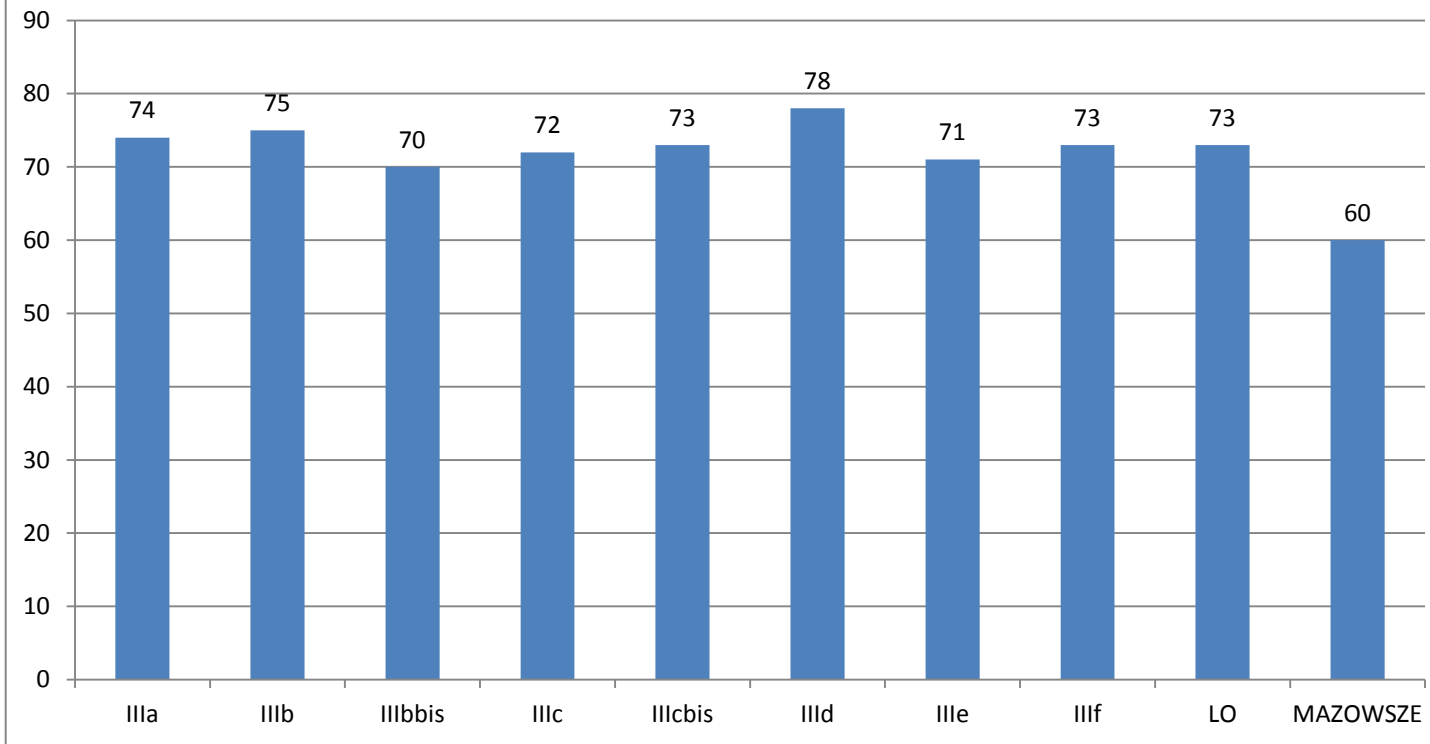

j. polski- p. podstawowy