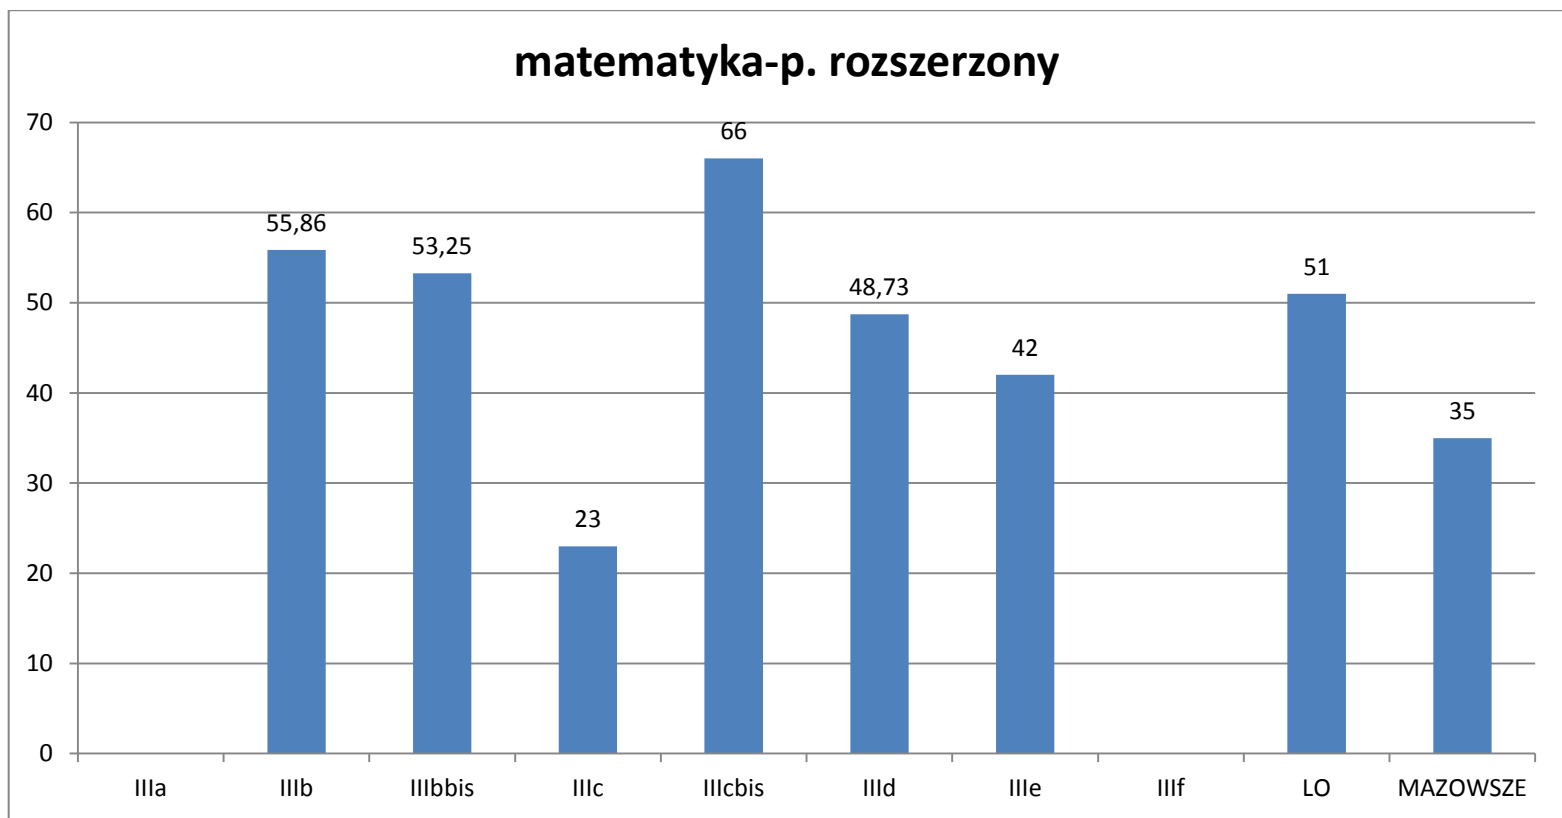

LICZBY ZDAJACYCH- POZIOM ROZSZRZERZONY

	j.polski	matem.	j.ang.	j. niem.	j. franc.	j. ros	his.	wos	geogr.	biolog.	chem.	fiz.	inform.
IIIa	19	0	18	1	0	0	14	14	1	0	0	0	0
IIIb	6	29	29	1	0	0	3	0	3	1	0	25	0
IIIbbis	0	32	30	0	1	0	1	0	31	0	0	0	0
IIIc	3	2	23	1	0	0	0	0	0	32	25	0	0
IIIcbis	0	1	16	0	1	0	1	0	0	31	25	0	0
IIIc	1	30	30	0	1	1	0	2	1	1	0	17	5
IIIe	0	13	26	3	0	0	1	0	33	0	0	0	0
IIIf	28	0	20	0	1	2	10	9	0	1	0	0	0
LO	57	107	192	6	4	3	30	25	69	66	50	42	5

Średnie wyniki procentowe- porównanie wyników matury w LO z wynikami w szkołach na Mazowszu

Poziom rozszerzony

j. polski- p. rozszerzony

j.angielski- p. rozszerzony

historia- p. rozszerzony

geografia- p. rozszerzony