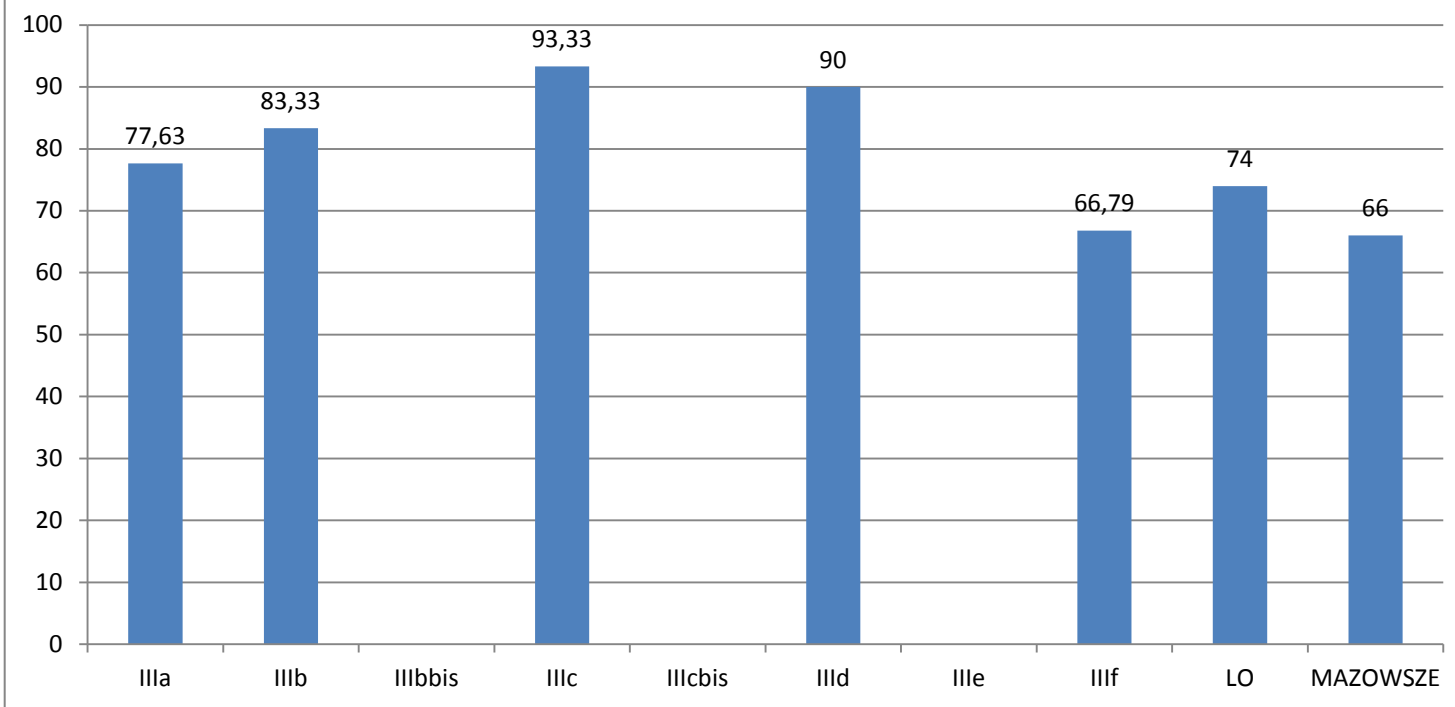

j. polski- p. rozszerzony