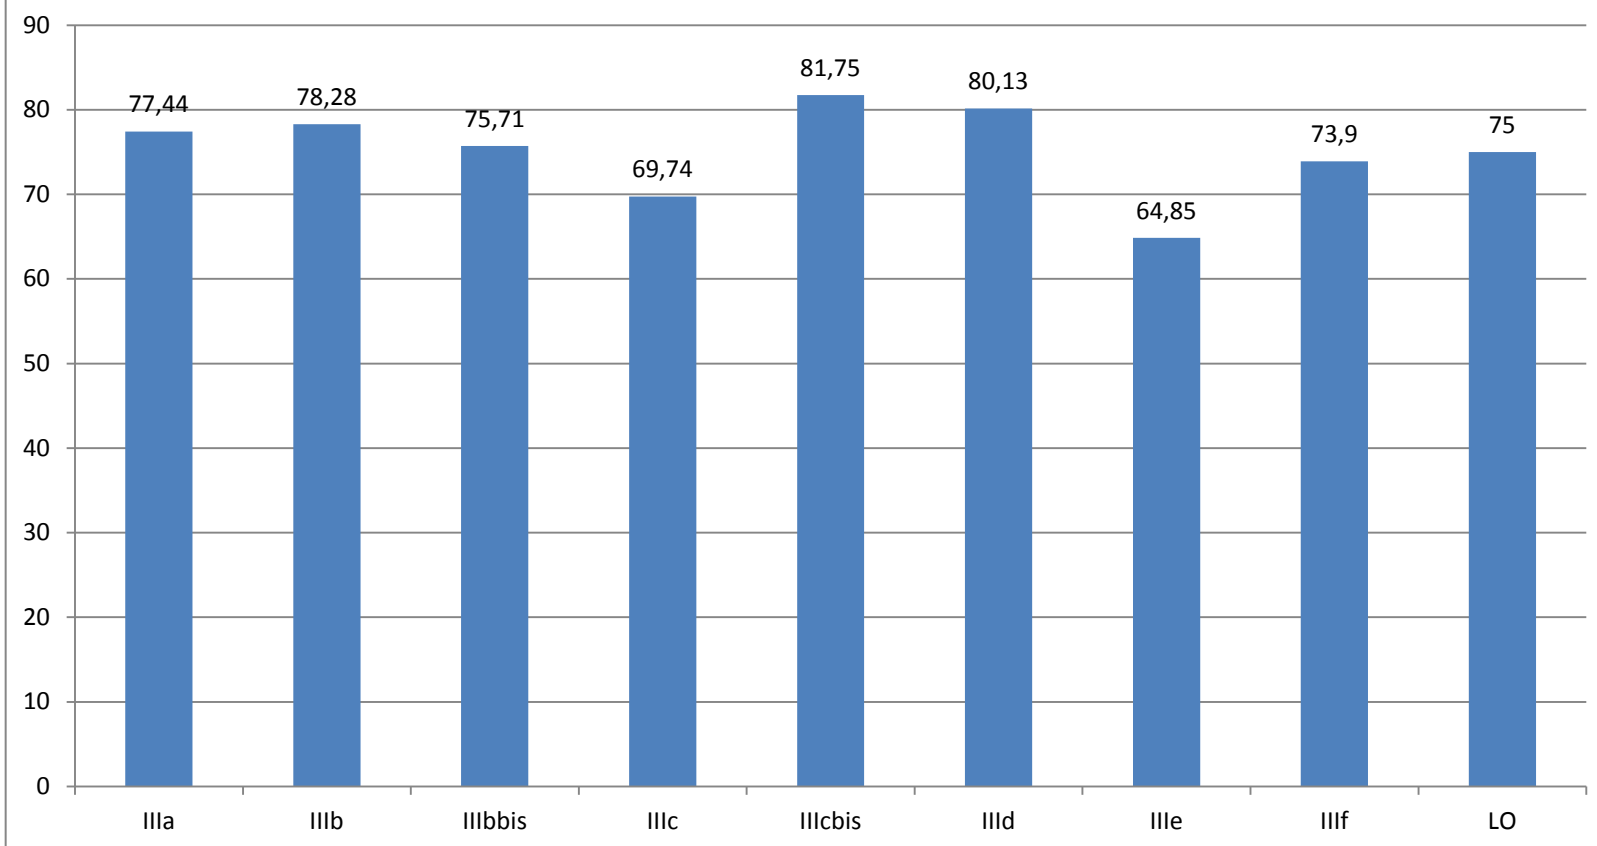

j.angielski- p. rozszerzony