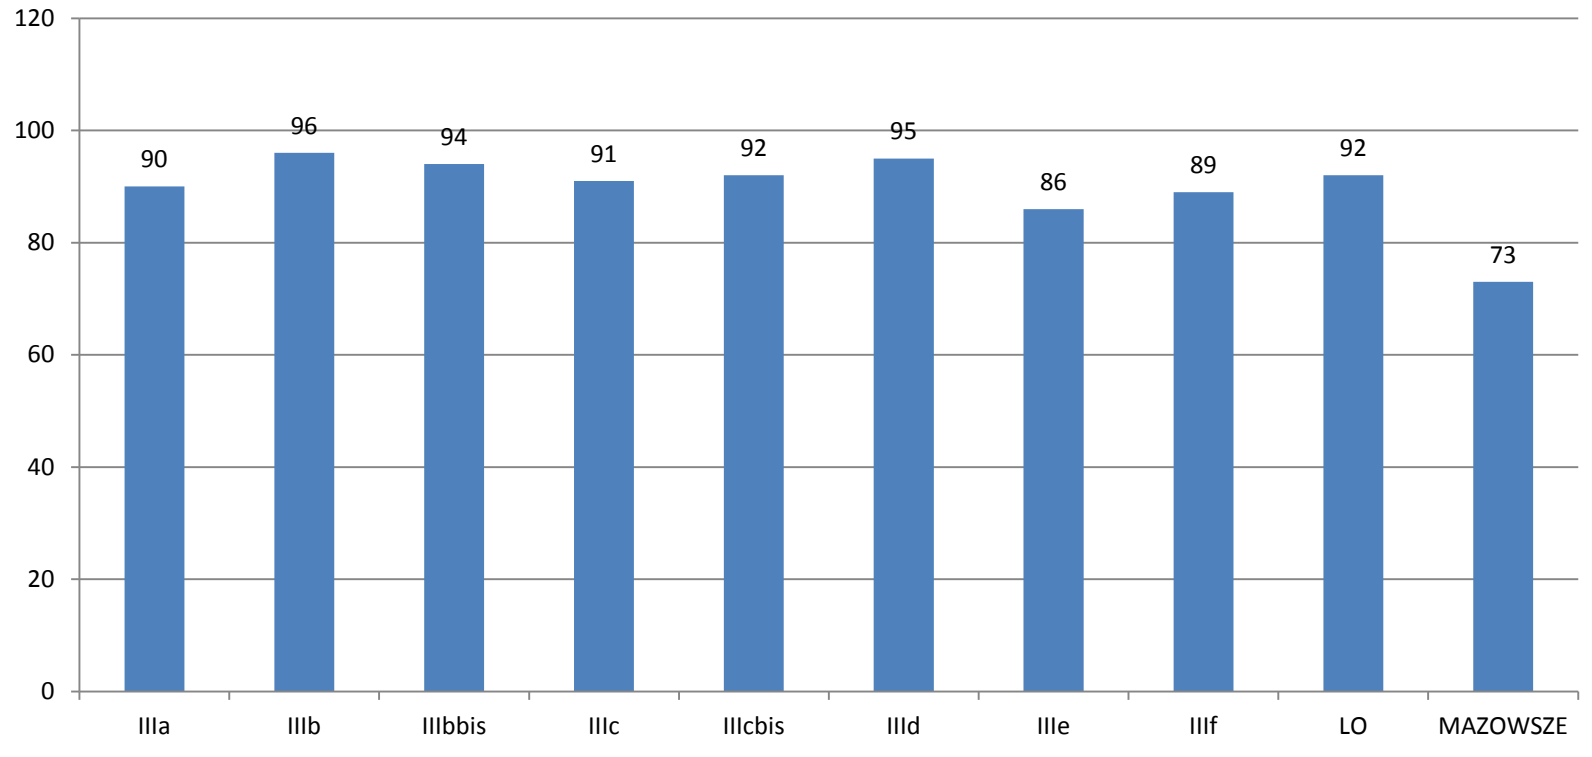

Średnie wyniki procentowe- porównanie wyników matury w LO z wynikami w szkołach na Mazowszu

- poziom podstawowy

j. polski- p. podstawowy

j.angielski- p podstawowy

ŚREDNIE WYNIKI PROCENTOWE Z POSZCZEGÓLNYCH PRZEDMIOTÓW W ODDZIAŁACH