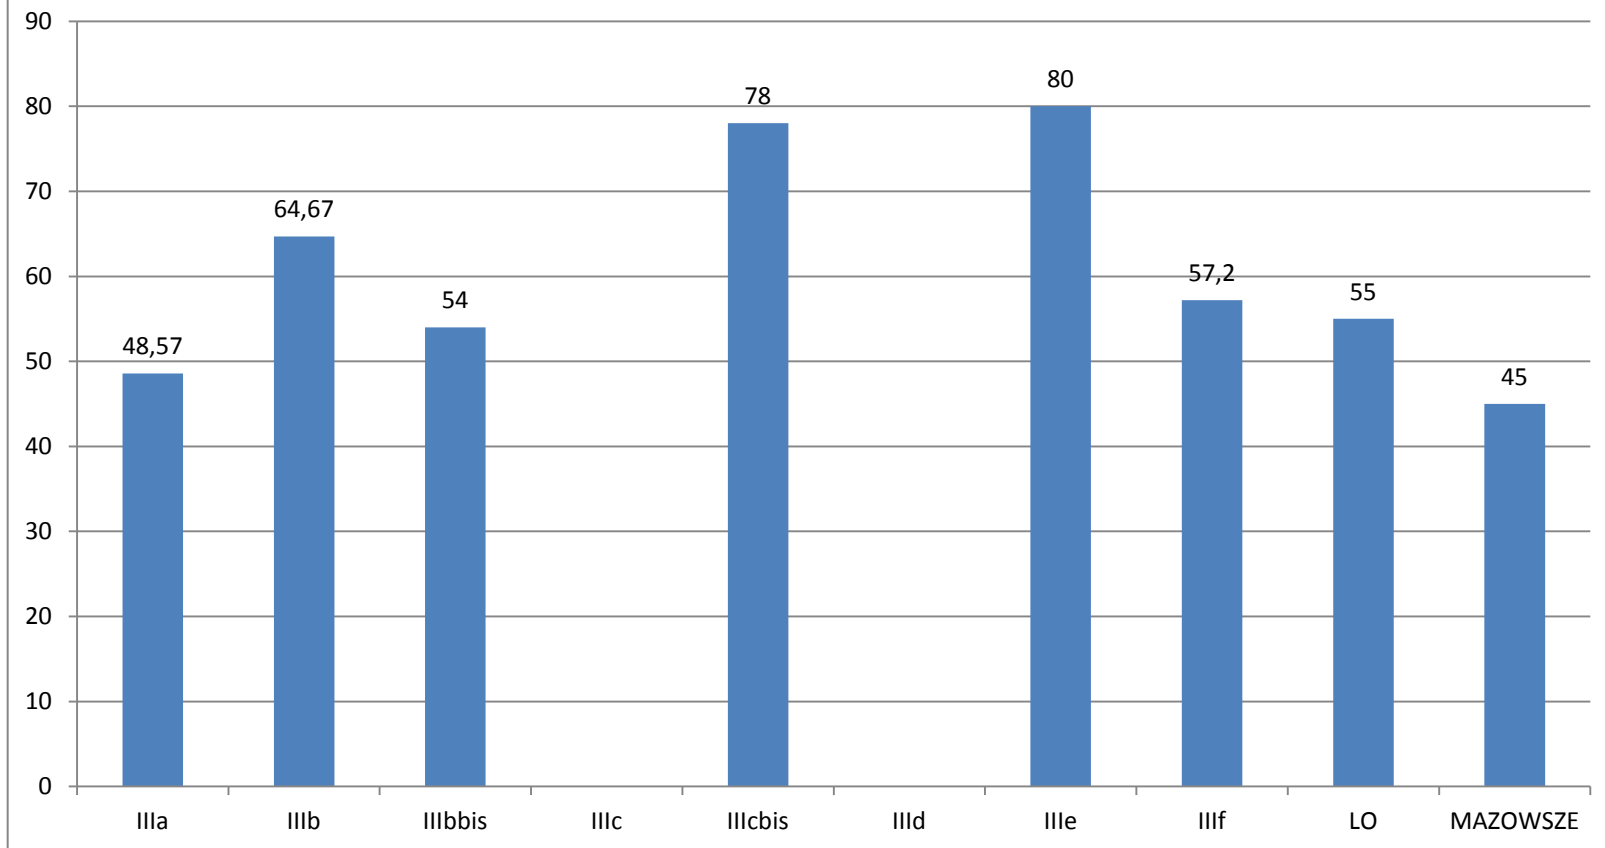

historia- p. rozszerzony