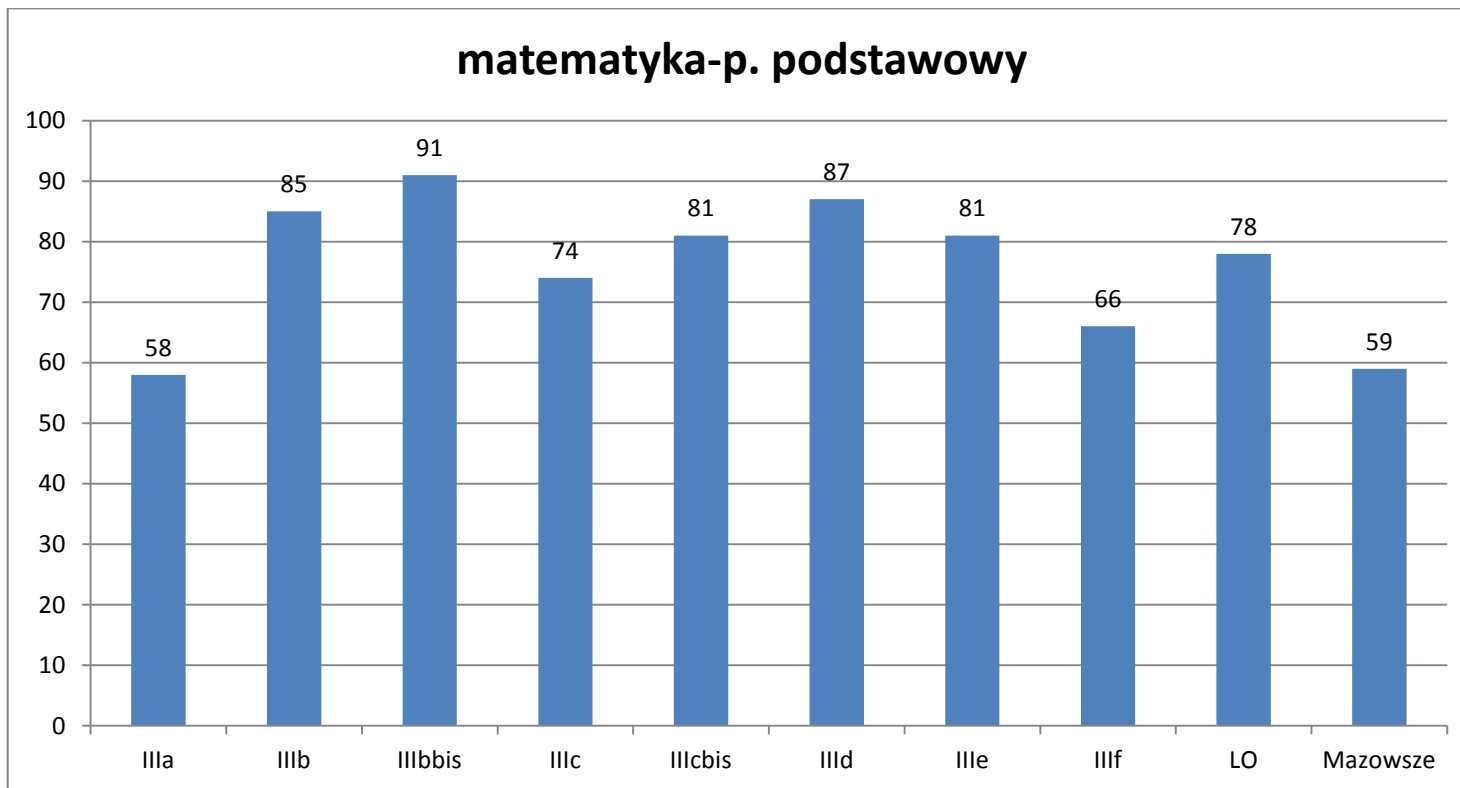

ŚREDNIE WYNIKI PROCENTOWE Z POSZCZEGÓLNYCH PRZEDMIOTÓW W ODDZIAŁACH

- POZIOM PODSTAWOWY (PRZEDMIOTY OBOWIĄZKOWE)

	j.polski	matematyka	j.angielski	j.niemiecki	j.francuski	j.rosyjki
IIIa	74	58	90	96		68
IIIb	75	85	96	94		
IIIbbis	70	91	94	83		
IIIc	72	74	91	92		
IIIcbis	73	81	92			
IIIc	78	87	95			
IIIe	71	81	86	91		
IIIf	73	66	89			98
LO	73	78	92	89		83
MAZOWSZE	60	59	73	75		63

Średnie wyniki procentowe- porównanie wyników matury w LO z wynikami w szkołach na Mazowszu

- poziom podstawowy

j. polski- p. podstawowy

j.angielski- p podstawowy

ŚREDNIE WYNIKI PROCENTOWE Z POSZCZEGÓLNYCH PRZEDMIOTÓW W ODDZIAŁACH