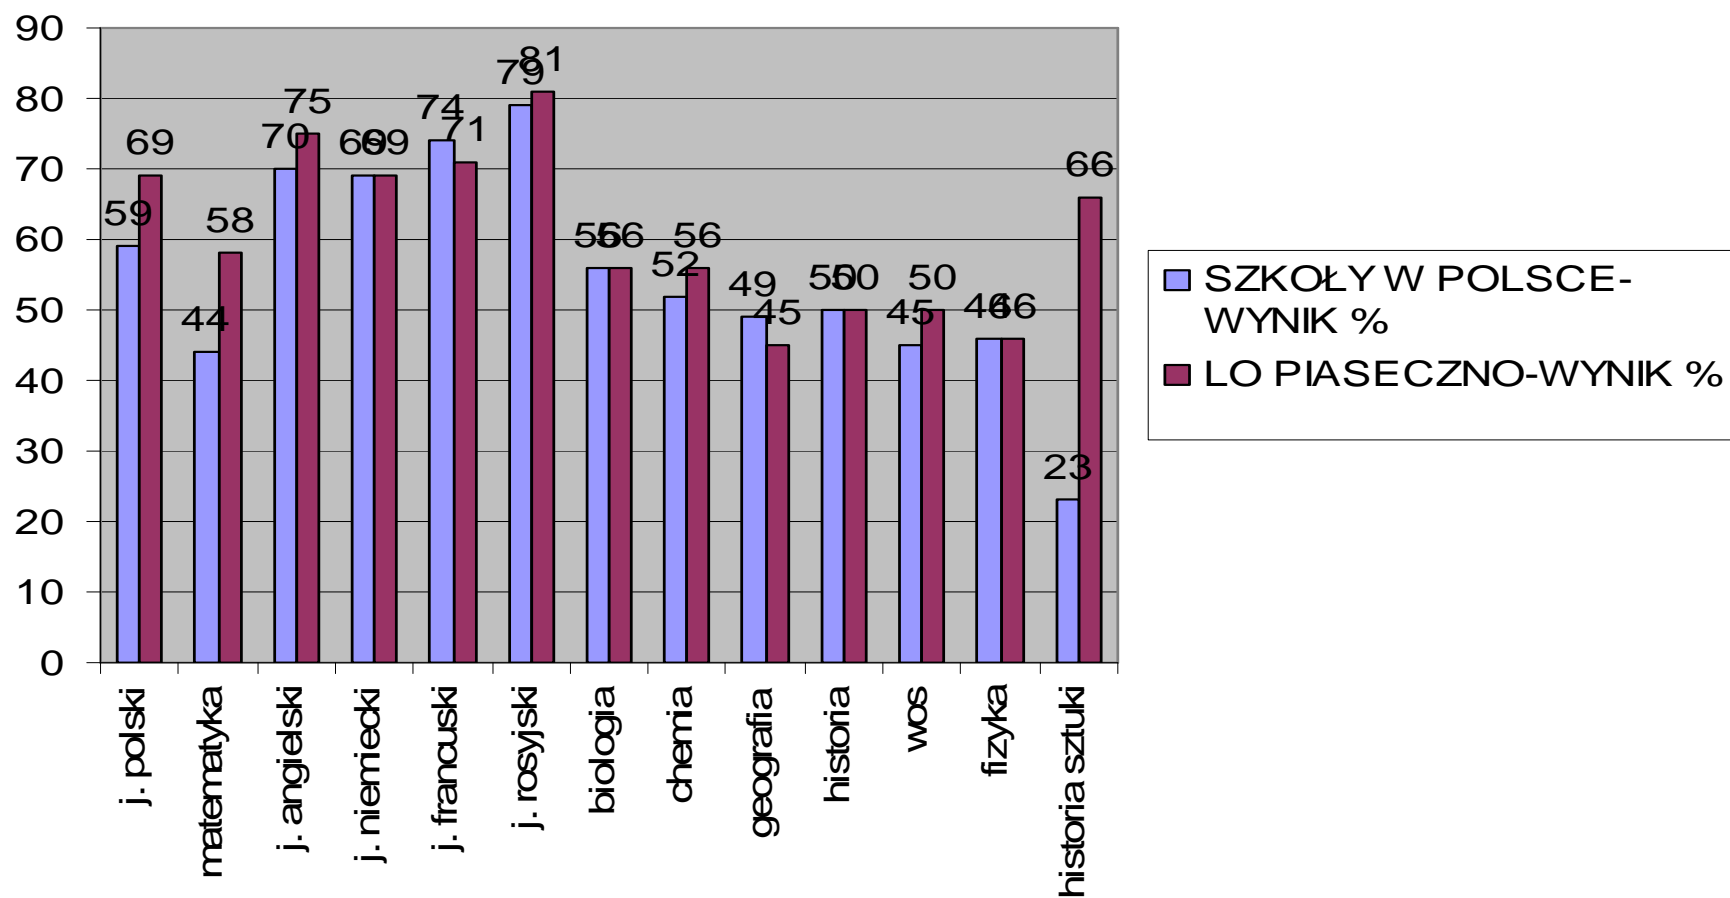

POZIOM ROZSZERZONY