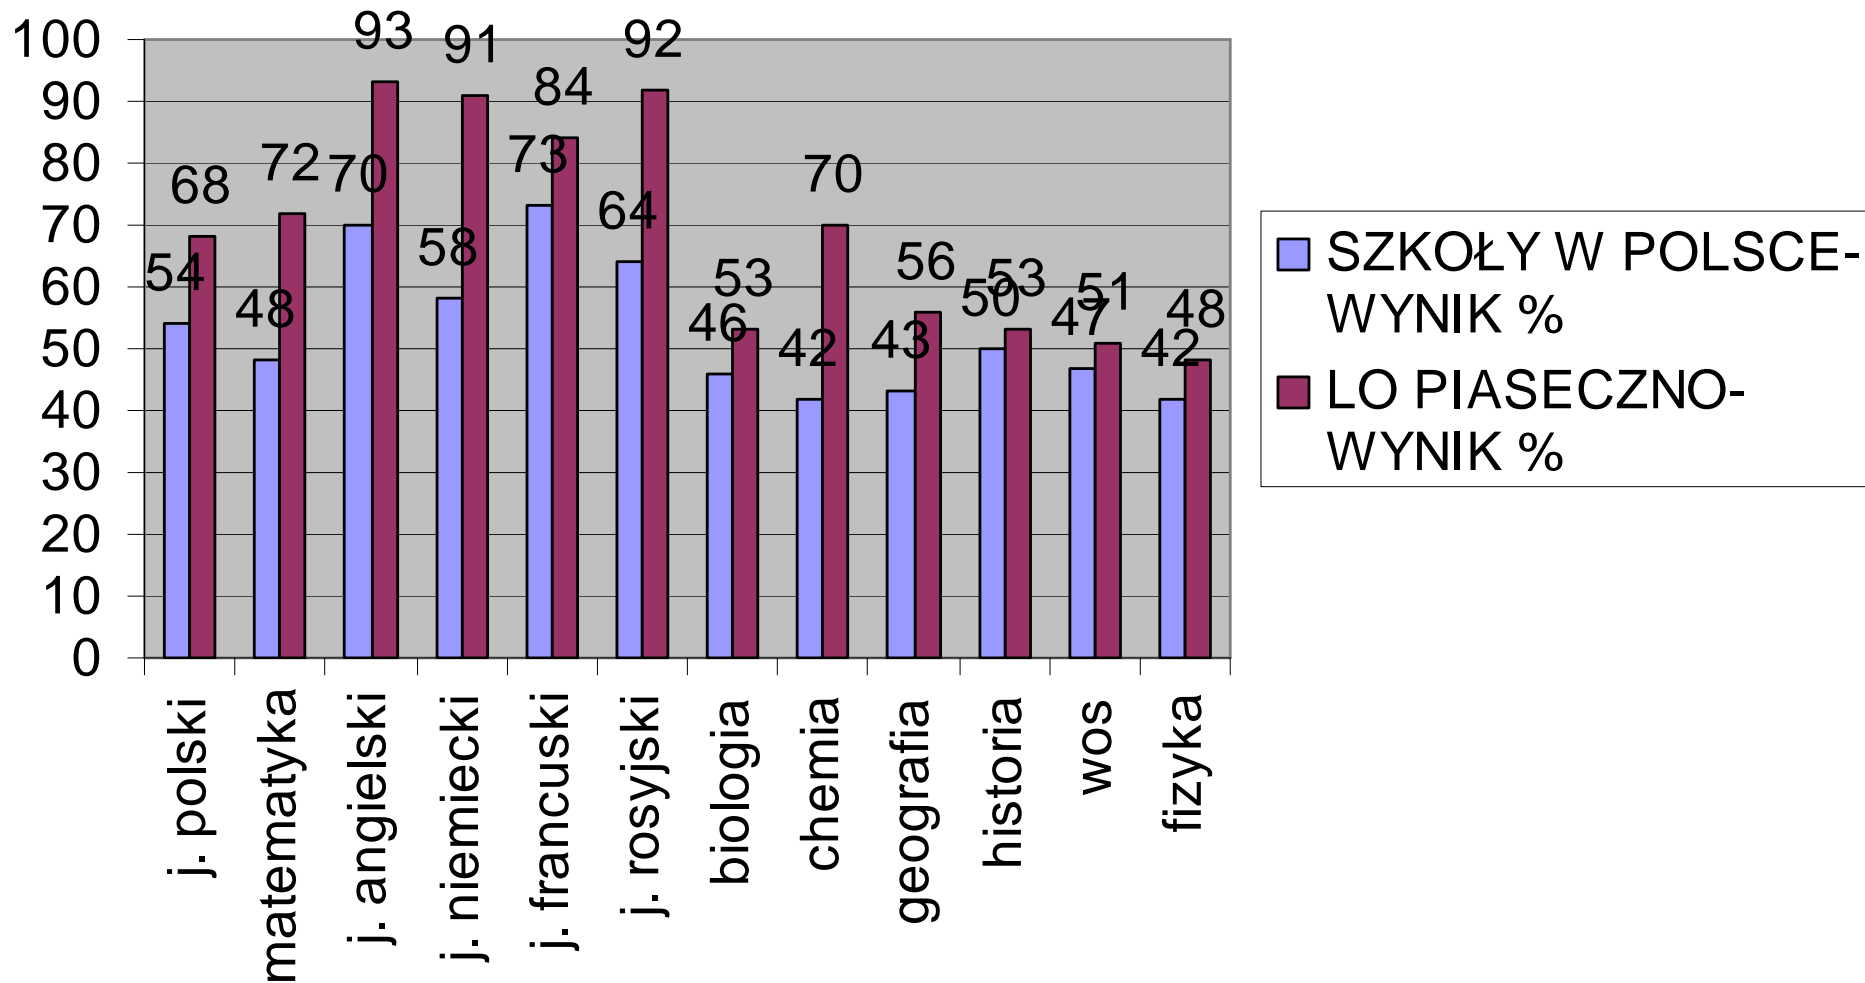

Poziom rozszerzony

PRZEDMIOT	SZKOŁY W POLSCE- WYNIK %	LO PIASECZNO-WYNIK %
j. polski	59	69
matematyka	44	58
j. angielski	70	75
j. niemiecki	69	69
j. francuski	74	71
j. rosyjski	79	81
biologia	56	56
chemia	52	56
geografia	49	45
historia	50	50
wos	45	50
fizyka	46	46
historia sztuki	23	66

POZIOM PODSTAWOWY