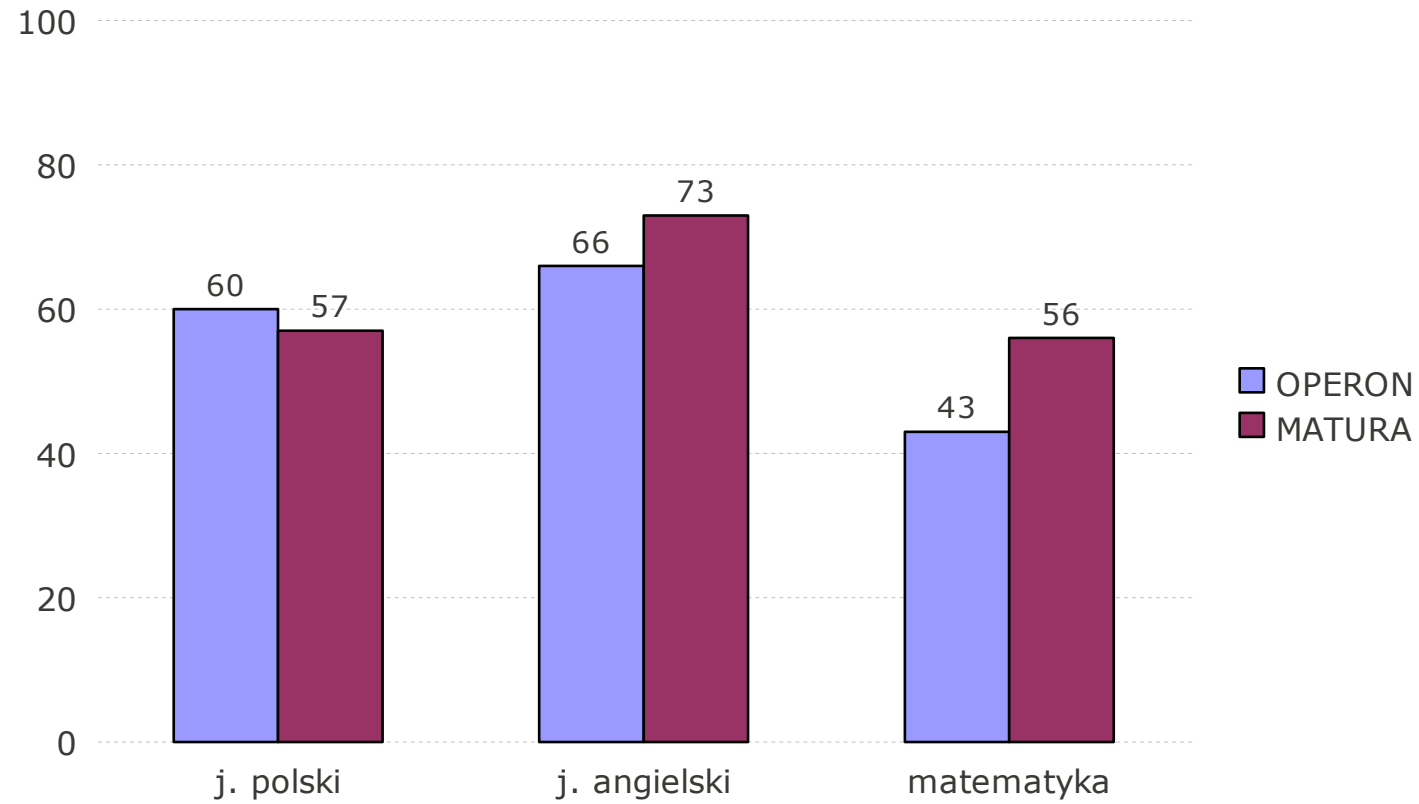

Poziom rozszerzony – średnie z przedmiotów

Poziom rozszerzony – średnie z przedmiotów w klasach

| | III A | III B | III C | III D | III E | III F | III B-bis | średnia | l. zdających |
|-------------------------|-------|-------|-------|-------|-------|-------|-----------|---------|--------------|
| j. polski | 62,21 | | 60,00 | 40,00 | 52,40 | 54,58 | | 57,23 | 43 |
| j. angielski | 72,55 | 77,26 | 91,20 | 78,20 | 64,73 | 66,67 | 72,53 | 73,35 | 86 |
| j. niemiecki | 90,00 | | | | | | | 90,00 | 1 |
| j. rosyjski | 79,00 | | | | | | | 79,00 | 1 |
| biologia | | 67,50 | 61,68 | | 68,00 | | 37,50 | 60,56 | 27 |
| chemia | | 65,00 | 82,32 | | | | | 81,57 | 23 |
| fizyka i astronomia | | 60,00 | | 54,05 | | | 49,00 | 56,52 | 42 |
| geografia | 55,00 | 57,67 | 68,50 | 40,00 | 50,83 | 53,40 | 49,50 | 51,52 | 46 |
| historia | 54,00 | | 72,00 | | 51,60 | 63,00 | 49,60 | 54,11 | 18 |
| historia sztuki | | 76,00 | | 40,00 | | 70,00 | | 65,20 | 5 |
| matematyka | 26,00 | 67,58 | 59,00 | 56,73 | 36,67 | 28,00 | 48,65 | 56,06 | 103 |
| wiedza o społeczeństwie | 55,28 | 54,00 | 32,00 | 43,00 | 48,00 | 49,20 | 49,00 | 50,78 | 45 |

Poziom rozszerzony – porównanie wyników matury w latach 2009 i 2010

Poziom rozszerzony – porównanie wyników matury z maturami próbnymi

Poziom rozszerzony – porównanie wyników matury w LO Piaseczno z wynikami na Mazowszu