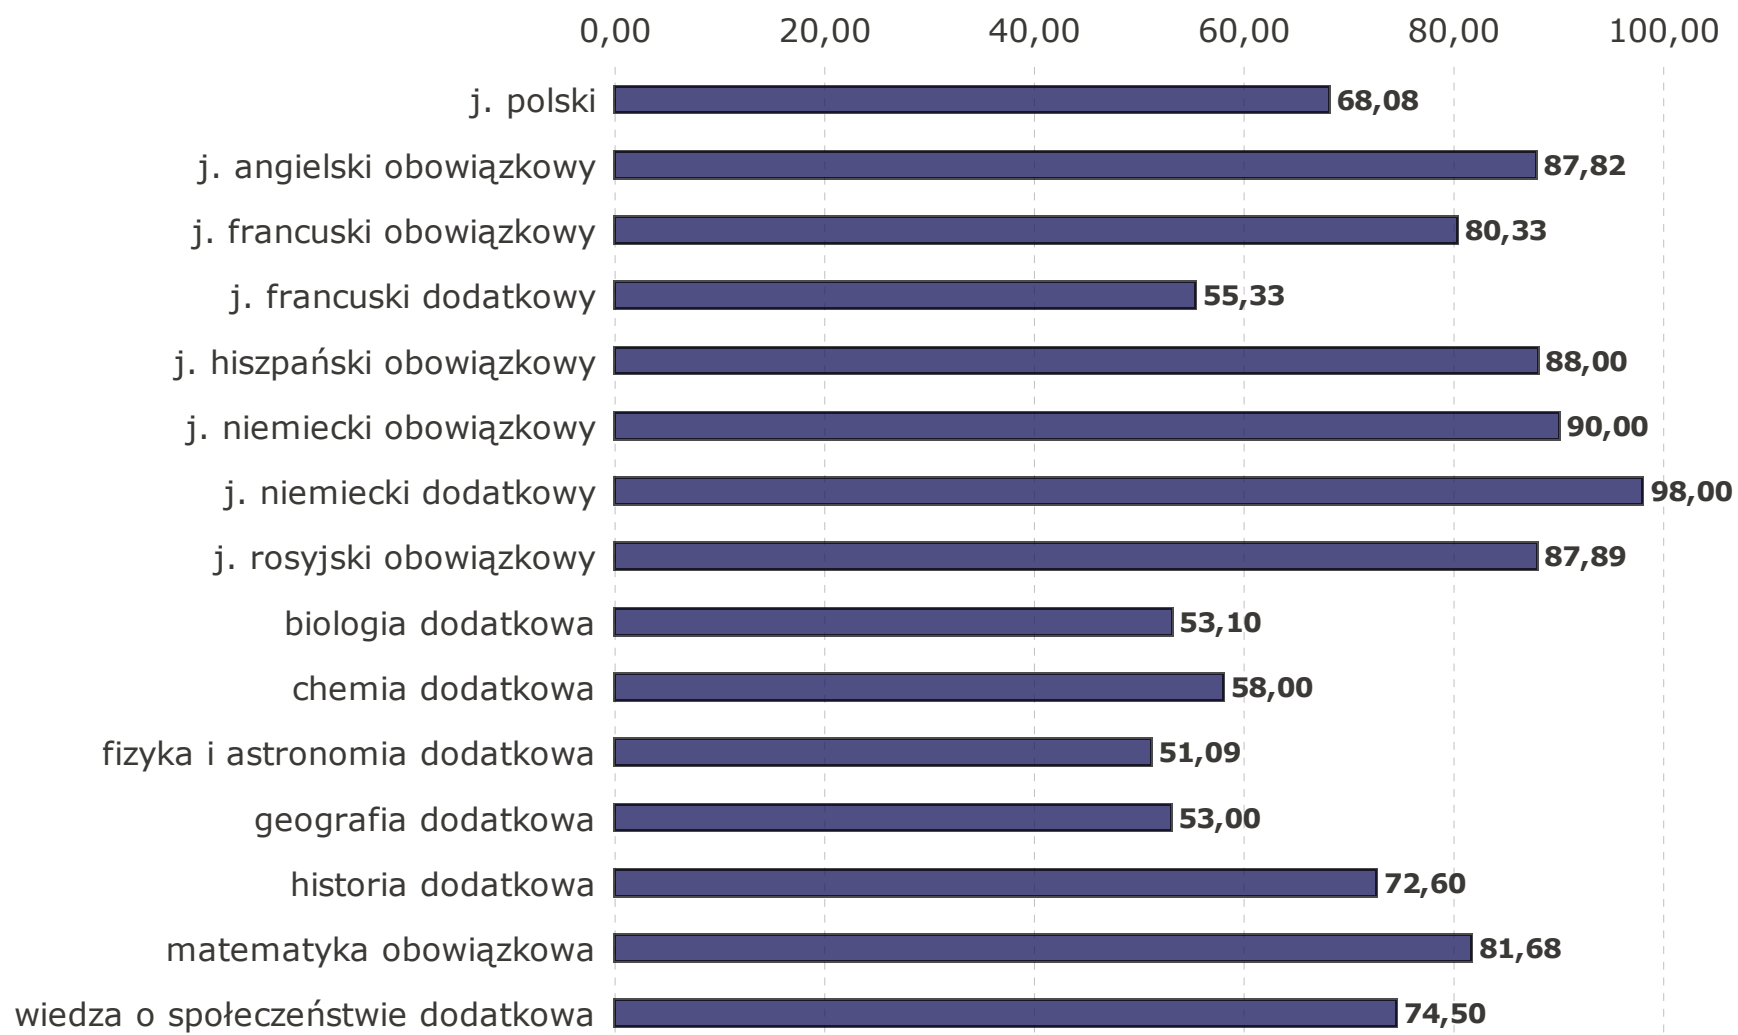

Prezentacja wyników egzaminu maturalnego w Liceum Ogólnokształcącym w Piasecznie

Halina Bład, Renata Brzozowska
sierpień 2010

Zdawalność matury

81% - w Polsce

79% - w województwie mazowieckim

91% - w LO w Polsce

89% - w LO w województwie mazowieckim

78% - w powiecie piaseczyńskim

100% - LO Piaseczno

Poziom podstawowy – średnie z przedmiotów

Poziom podstawowy – średnie z przedmiotów w klasach

	III A	III B	III C	III D	III E	III F	III B-bis	średnia	l. zdających
j. polski	77,15	70,35	75,30	53,23	66,30	66,55	67,00	68,08	220
j. angielski obowiązkowy	86,81	86,83	90,19	91,59	88,86	82,93	87,94	87,82	201
j. francuski obowiązkowy		87,50				66,00		80,33	3
j. francuski dodatkowy						55,33		55,33	3
j. hiszpański obowiązkowy		88,00						88,00	1
j. niemiecki obowiązkowy	76,00	96,00			98,00			90,00	6
j. niemiecki dodatkowy		98,00					98,00	98,00	2
j. rosyjski obowiązkowy			88,50	86,25			92,00	87,89	9
biologia dodatkowa	58,00	56,00			51,67	51,75	55,33	53,10	20
chemia dodatkowa			74,00	42,00				58,00	2
fizyka i astronomia dodatkowa	29,00		56,13				42,00	51,09	11
geografia dodatkowa	48,00				60,00	52,50		53,00	6
historia dodatkowa	71,33			68,00		81,00		72,60	5
matematyka obowiązkowa	68,00	91,70	82,20	89,10	80,80	70,76	88,00	81,68	220
wiedza o społeczeństwie	78,00				67,00	78,00	72,00	74,50	8

Poziom podstawowy – porównanie wyników matury w latach 2009 i 2010

Poziom podstawowy – porównanie wyników matury z maturami próbnymi

Poziom podstawowy – porównanie wyników matury w LO Piaseczno z wynikami na Mazowszu