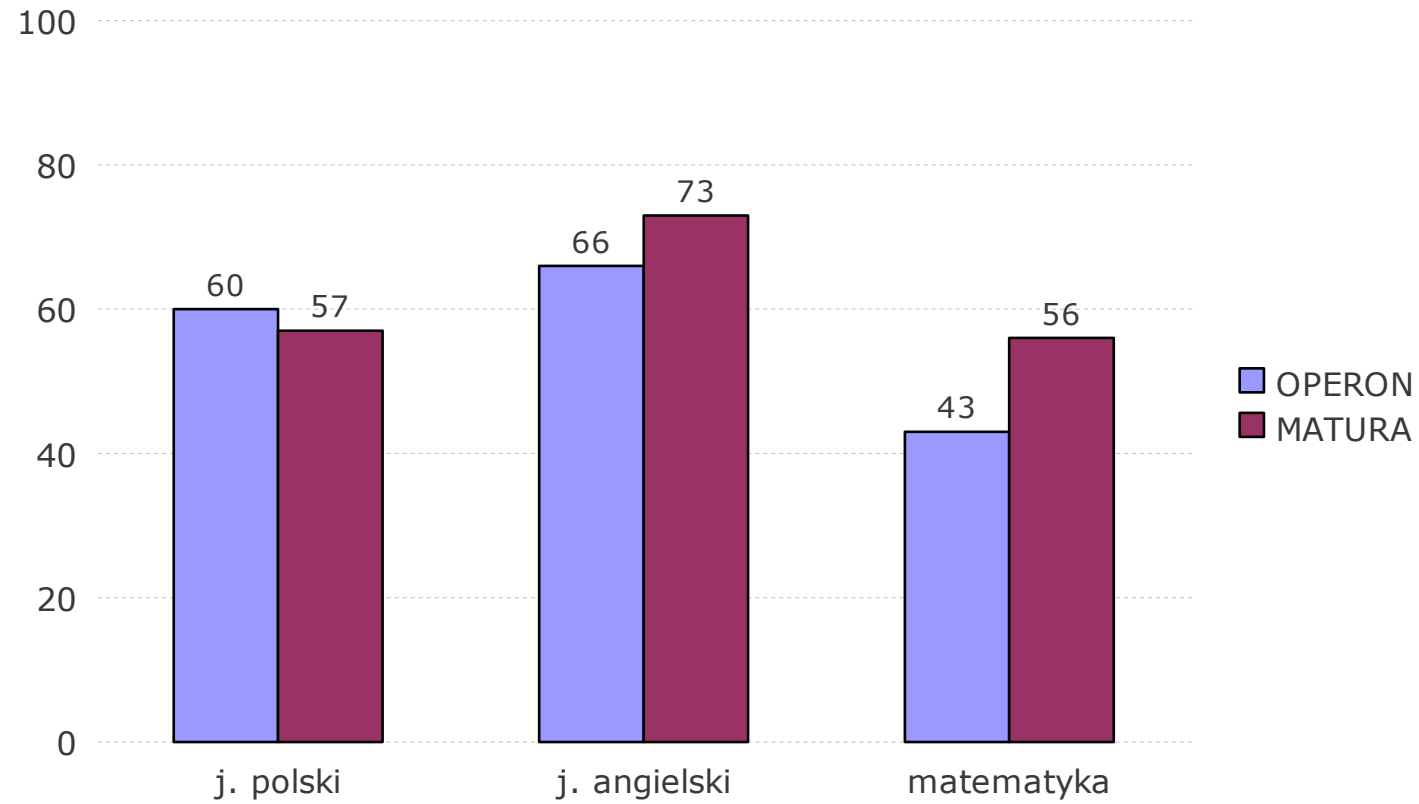

Poziom rozszerzony – średnie z przedmiotów

Poziom rozszerzony – średnie z przedmiotów w klasach

	III A	III B	III C	III D	III E	III F	III B-bis	średnia	l. zdających
j. polski	62,21		60,00	40,00	52,40	54,58		57,23	43
j. angielski	72,55	77,26	91,20	78,20	64,73	66,67	72,53	73,35	86
j. niemiecki	90,00							90,00	1
j. rosyjski	79,00							79,00	1
biologia		67,50	61,68		68,00		37,50	60,56	27
chemia		65,00	82,32					81,57	23
fizyka i astronomia		60,00		54,05			49,00	56,52	42
geografia	55,00	57,67	68,50	40,00	50,83	53,40	49,50	51,52	46
historia	54,00		72,00		51,60	63,00	49,60	54,11	18
historia sztuki		76,00		40,00		70,00		65,20	5
matematyka	26,00	67,58	59,00	56,73	36,67	28,00	48,65	56,06	103
wiedza o społeczeństwie	55,28	54,00	32,00	43,00	48,00	49,20	49,00	50,78	45

Poziom rozszerzony – porównanie wyników matury w latach 2009 i 2010

Poziom rozszerzony – porównanie wyników matury z maturami próbnymi

Poziom rozszerzony – porównanie wyników matury w LO Piaseczno z wynikami na Mazowszu