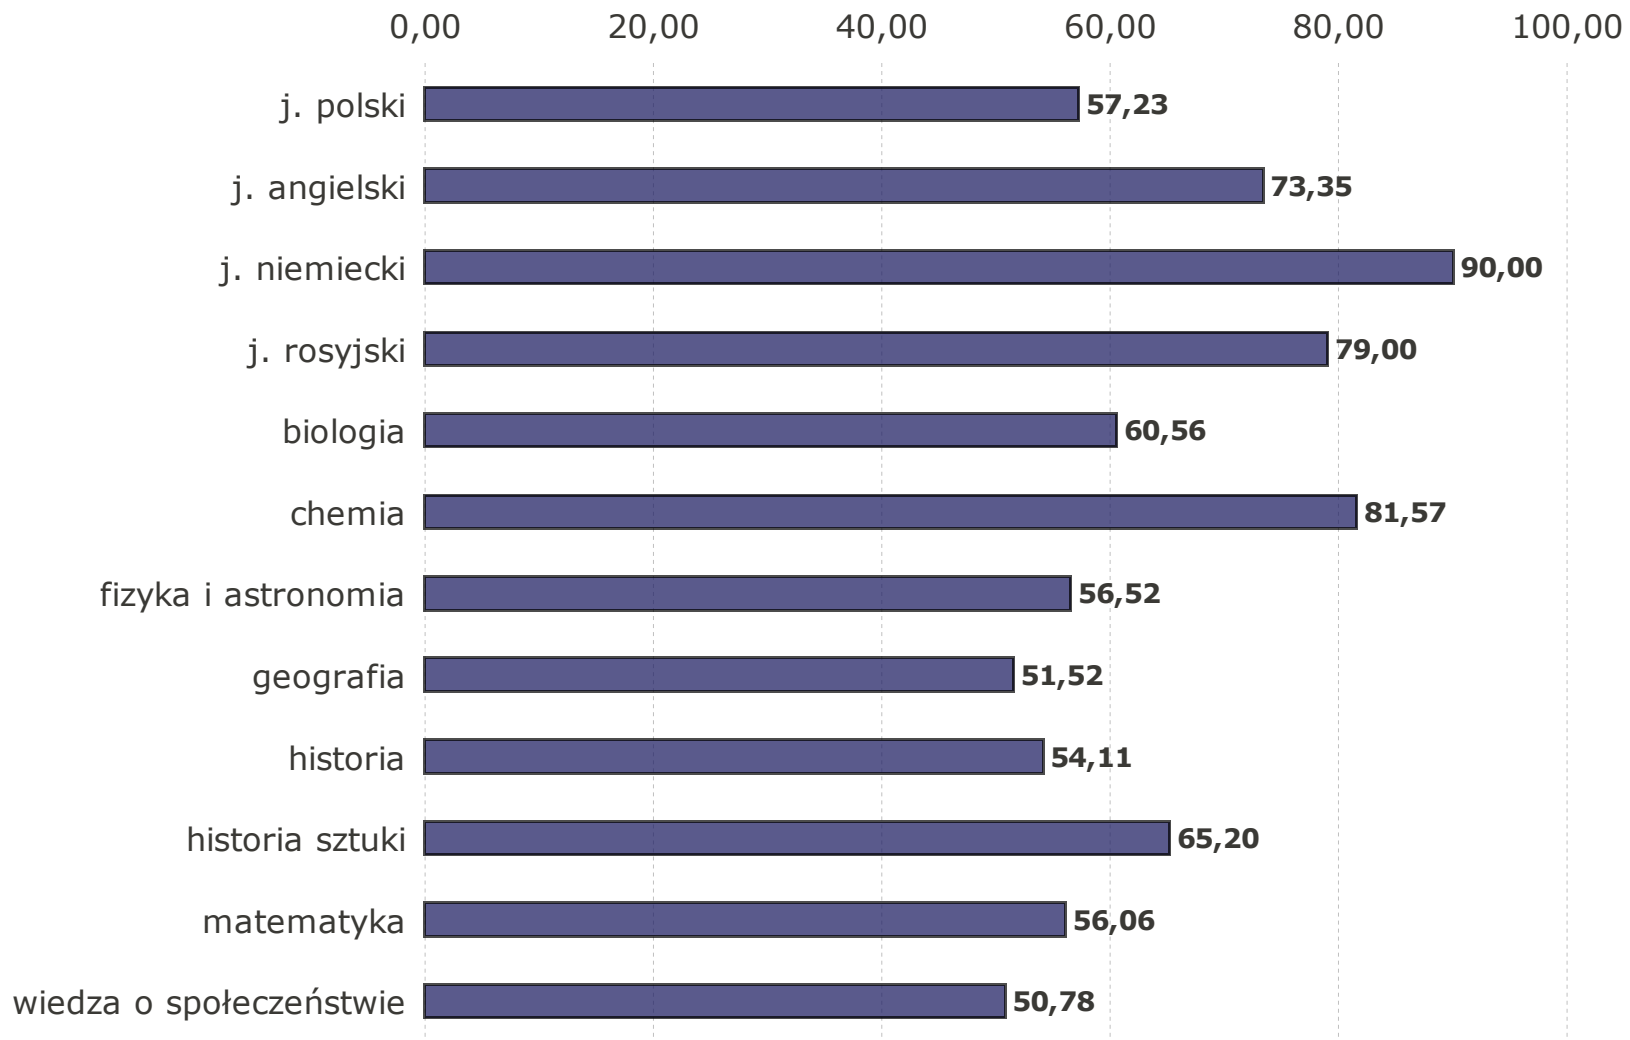

Poziom rozszerzony – średnie z przedmiotów