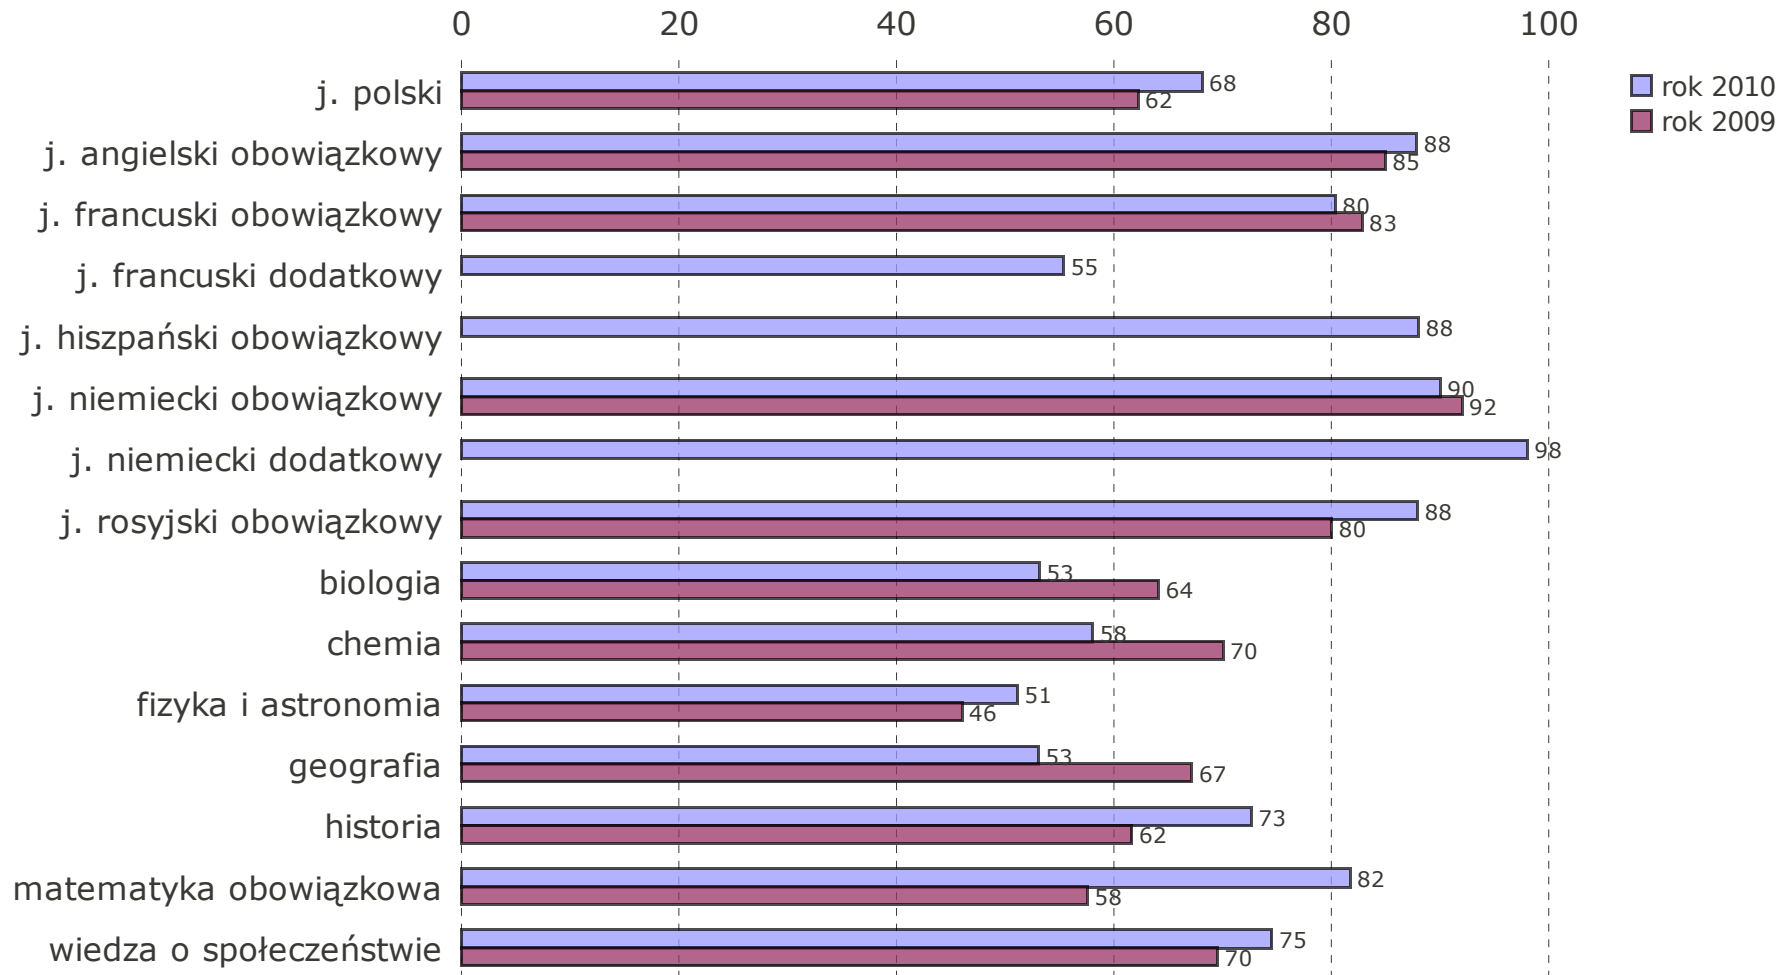

Prezentacja wyników egzaminu maturalnego w Liceum Ogólnokształcącym w Piasecznie

Halina Bład, Renata Brzozowska
sierpień 2010

Zdawalność matury

81% - w Polsce

79% - w województwie mazowieckim

91% - w LO w Polsce

89% - w LO w województwie mazowieckim

78% - w powiecie piaseczyńskim

100% - LO Piaseczno

Poziom podstawowy – średnie z przedmiotów

Poziom podstawowy – średnie z przedmiotów w klasach

	III A	III B	III C	III D	III E	III F	III B-bis	średnia	l. zdających
j. polski	77,15	70,35	75,30	53,23	66,30	66,55	67,00	68,08	220
j. angielski obowiązkowy	86,81	86,83	90,19	91,59	88,86	82,93	87,94	87,82	201
j. francuski obowiązkowy		87,50				66,00		80,33	3
j. francuski dodatkowy						55,33		55,33	3
j. hiszpański obowiązkowy		88,00						88,00	1
j. niemiecki obowiązkowy	76,00	96,00			98,00			90,00	6
j. niemiecki dodatkowy		98,00					98,00	98,00	2
j. rosyjski obowiązkowy			88,50	86,25			92,00	87,89	9
biologia dodatkowa	58,00	56,00			51,67	51,75	55,33	53,10	20
chemia dodatkowa			74,00	42,00				58,00	2
fizyka i astronomia dodatkowa	29,00		56,13				42,00	51,09	11
geografia dodatkowa	48,00				60,00	52,50		53,00	6
historia dodatkowa	71,33			68,00		81,00		72,60	5
matematyka obowiązkowa	68,00	91,70	82,20	89,10	80,80	70,76	88,00	81,68	220
wiedza o społeczeństwie	78,00				67,00	78,00	72,00	74,50	8

Poziom podstawowy – porównanie wyników matury w latach 2009 i 2010

Poziom podstawowy – porównanie wyników matury z maturami próbnymi

Poziom podstawowy – porównanie wyników matury w LO Piaseczno z wynikami na Mazowszu