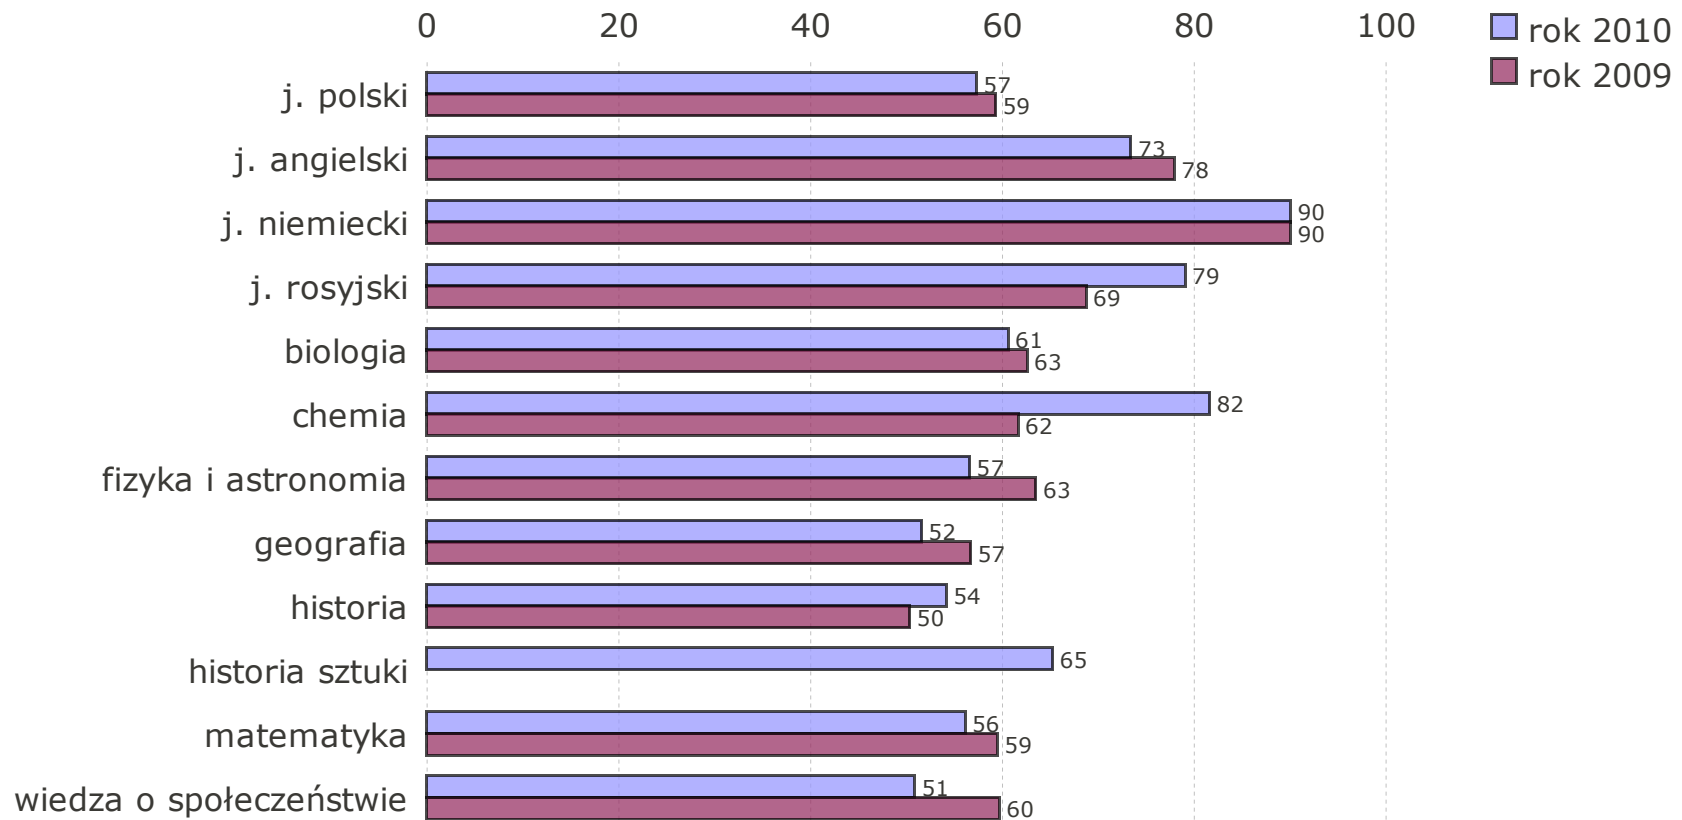

Poziom rozszerzony – porównanie wyników matury w latach 2009 i 2010