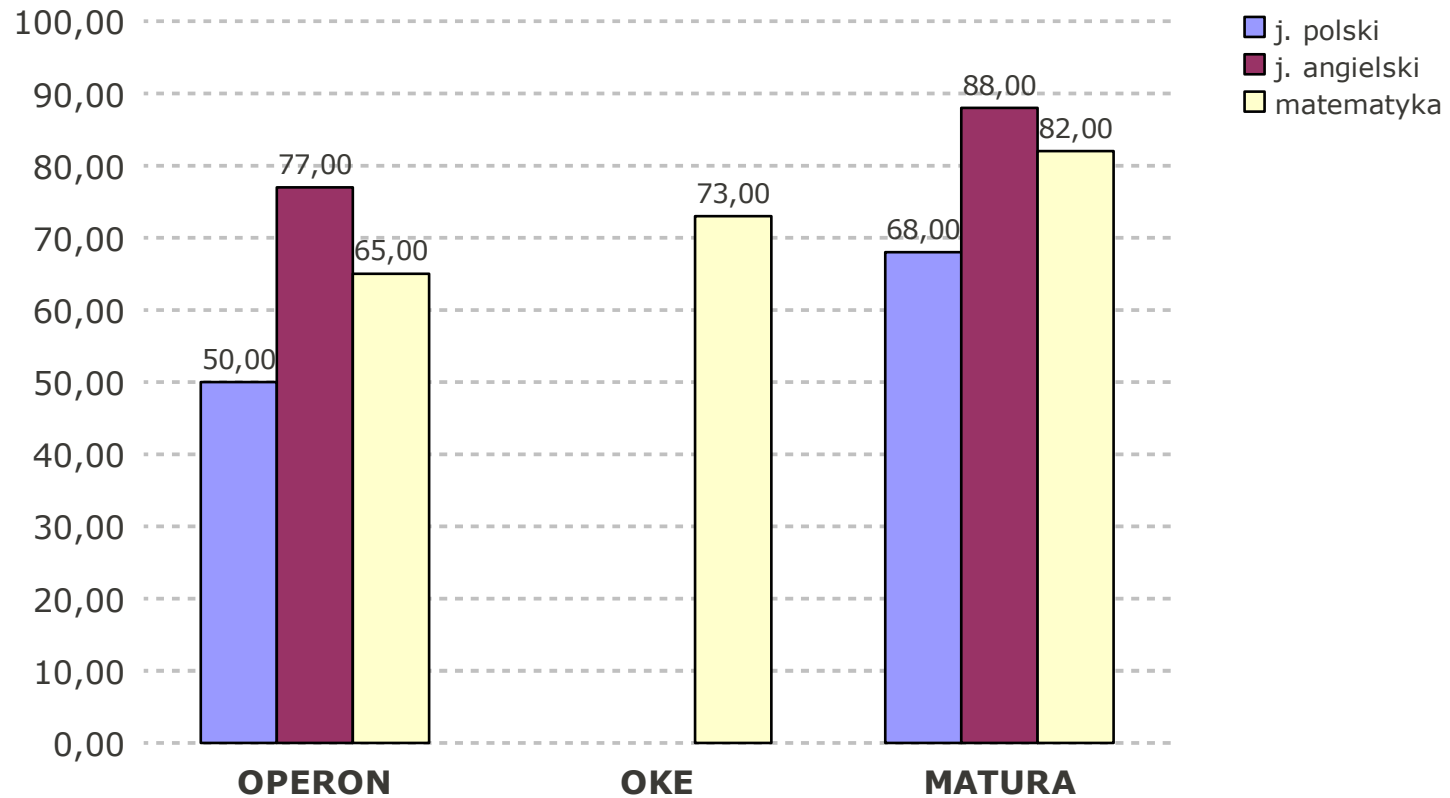

Prezentacja wyników egzaminu maturalnego w Liceum Ogólnokształcącym w Piasecznie

Halina Bład, Renata Brzozowska
sierpień 2010

Zdawalność matury

81% - w Polsce

79% - w województwie mazowieckim

91% - w LO w Polsce

89% - w LO w województwie mazowieckim

78% - w powiecie piaseczyńskim

100% - LO Piaseczno

Poziom podstawowy – średnie z przedmiotów

Poziom podstawowy – średnie z przedmiotów w klasach

| | III A | III B | III C | III D | III E | III F | III B-bis | średnia | l. zdających |
|-------------------------------|-------|-------|-------|-------|-------|-------|-----------|--------------|--------------|
| j. polski | 77,15 | 70,35 | 75,30 | 53,23 | 66,30 | 66,55 | 67,00 | 68,08 | 220 |
| j. angielski obowiązkowy | 86,81 | 86,83 | 90,19 | 91,59 | 88,86 | 82,93 | 87,94 | 87,82 | 201 |
| j. francuski obowiązkowy | | 87,50 | | | | 66,00 | | 80,33 | 3 |
| j. francuski dodatkowy | | | | | | 55,33 | | 55,33 | 3 |
| j. hiszpański obowiązkowy | | 88,00 | | | | | | 88,00 | 1 |
| j. niemiecki obowiązkowy | 76,00 | 96,00 | | | 98,00 | | | 90,00 | 6 |
| j. niemiecki dodatkowy | | 98,00 | | | | | 98,00 | 98,00 | 2 |
| j. rosyjski obowiązkowy | | | 88,50 | 86,25 | | | 92,00 | 87,89 | 9 |
| biologia dodatkowa | 58,00 | 56,00 | | | 51,67 | 51,75 | 55,33 | 53,10 | 20 |
| chemia dodatkowa | | | 74,00 | 42,00 | | | | 58,00 | 2 |
| fizyka i astronomia dodatkowa | 29,00 | | 56,13 | | | | 42,00 | 51,09 | 11 |
| geografia dodatkowa | 48,00 | | | | 60,00 | 52,50 | | 53,00 | 6 |
| historia dodatkowa | 71,33 | | | 68,00 | | 81,00 | | 72,60 | 5 |
| matematyka obowiązkowa | 68,00 | 91,70 | 82,20 | 89,10 | 80,80 | 70,76 | 88,00 | 81,68 | 220 |
| wiedza o społeczeństwie | 78,00 | | | | 67,00 | 78,00 | 72,00 | 74,50 | 8 |

Poziom podstawowy – porównanie wyników matury w latach 2009 i 2010

Poziom podstawowy – porównanie wyników matury z maturami próbnymi

Poziom podstawowy – porównanie wyników matury w LO Piaseczno z wynikami na Mazowszu