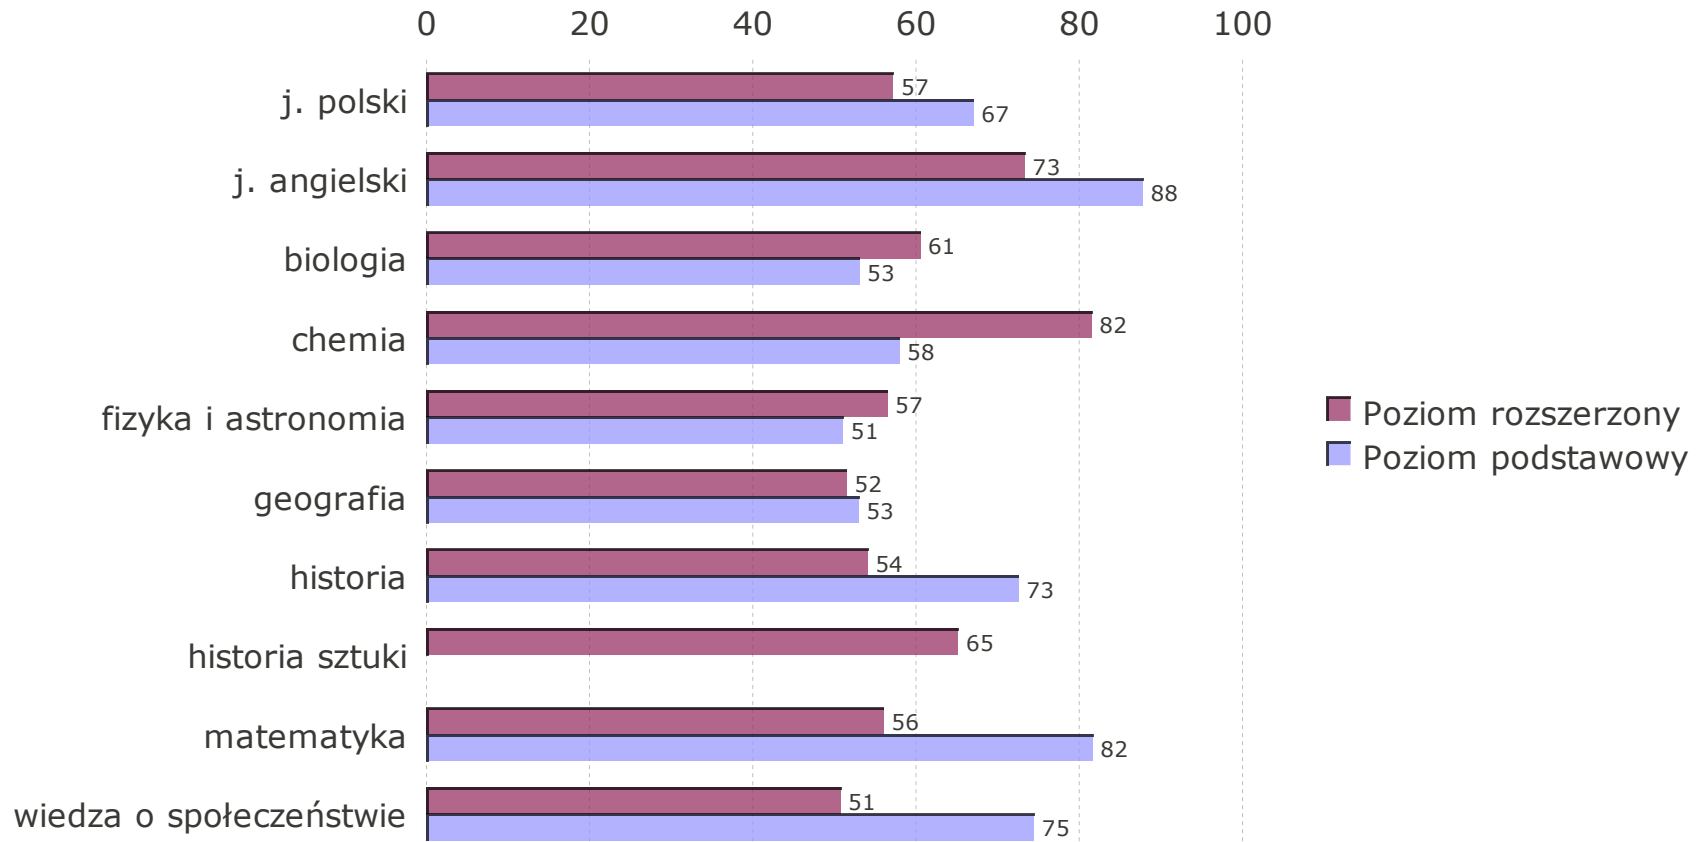

Porównanie poziomu podstawowego i rozszerzonego