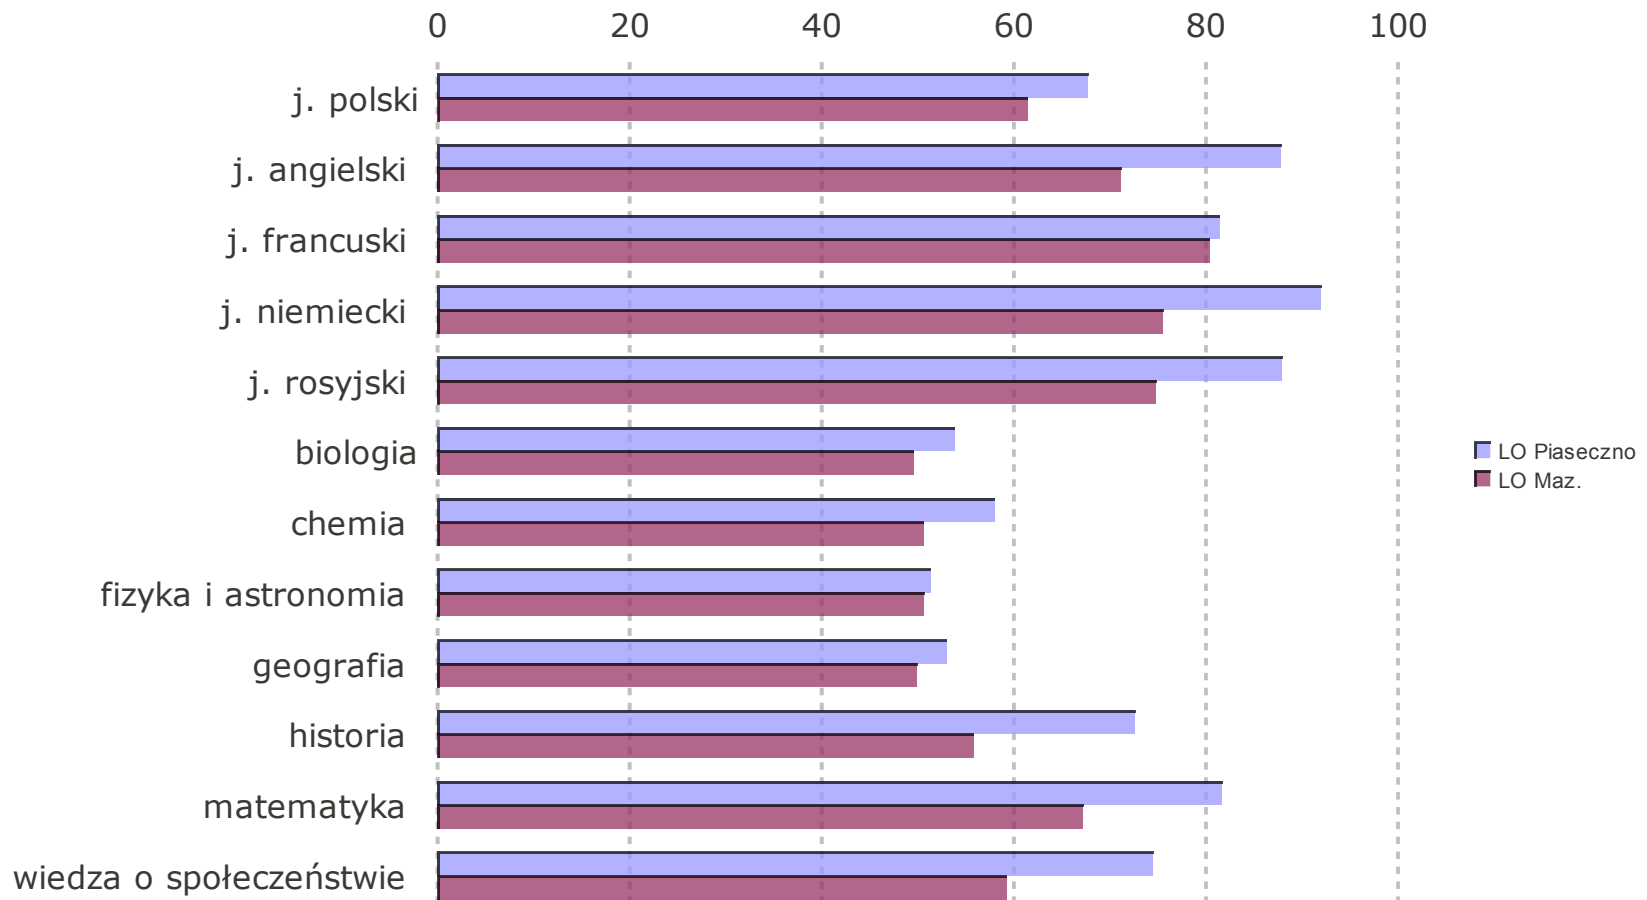

Prezentacja wyników egzaminu maturalnego w Liceum Ogólnokształcącym w Piasecznie

Halina Bład, Renata Brzozowska
sierpień 2010

Zdawalność matury

81% - w Polsce

79% - w województwie mazowieckim

91% - w LO w Polsce

89% - w LO w województwie mazowieckim

78% - w powiecie piaseczyńskim

100% - LO Piaseczno

Poziom podstawowy – średnie z przedmiotów

Poziom podstawowy – średnie z przedmiotów w klasach

| | III A | III B | III C | III D | III E | III F | III B-bis | średnia | l. zdających |
|-------------------------------|-------|-------|-------|-------|-------|-------|-----------|--------------|--------------|
| j. polski | 77,15 | 70,35 | 75,30 | 53,23 | 66,30 | 66,55 | 67,00 | 68,08 | 220 |
| j. angielski obowiązkowy | 86,81 | 86,83 | 90,19 | 91,59 | 88,86 | 82,93 | 87,94 | 87,82 | 201 |
| j. francuski obowiązkowy | | 87,50 | | | | 66,00 | | 80,33 | 3 |
| j. francuski dodatkowy | | | | | | 55,33 | | 55,33 | 3 |
| j. hiszpański obowiązkowy | | 88,00 | | | | | | 88,00 | 1 |
| j. niemiecki obowiązkowy | 76,00 | 96,00 | | | 98,00 | | | 90,00 | 6 |
| j. niemiecki dodatkowy | | 98,00 | | | | | 98,00 | 98,00 | 2 |
| j. rosyjski obowiązkowy | | | 88,50 | 86,25 | | | 92,00 | 87,89 | 9 |
| biologia dodatkowa | 58,00 | 56,00 | | | 51,67 | 51,75 | 55,33 | 53,10 | 20 |
| chemia dodatkowa | | | 74,00 | 42,00 | | | | 58,00 | 2 |
| fizyka i astronomia dodatkowa | 29,00 | | 56,13 | | | | 42,00 | 51,09 | 11 |
| geografia dodatkowa | 48,00 | | | | 60,00 | 52,50 | | 53,00 | 6 |
| historia dodatkowa | 71,33 | | | 68,00 | | 81,00 | | 72,60 | 5 |
| matematyka obowiązkowa | 68,00 | 91,70 | 82,20 | 89,10 | 80,80 | 70,76 | 88,00 | 81,68 | 220 |
| wiedza o społeczeństwie | 78,00 | | | | 67,00 | 78,00 | 72,00 | 74,50 | 8 |

Poziom podstawowy – porównanie wyników matury w latach 2009 i 2010

Poziom podstawowy – porównanie wyników matury z maturami próbnymi

Poziom podstawowy – porównanie wyników matury w LO Piaseczno z wynikami na Mazowszu