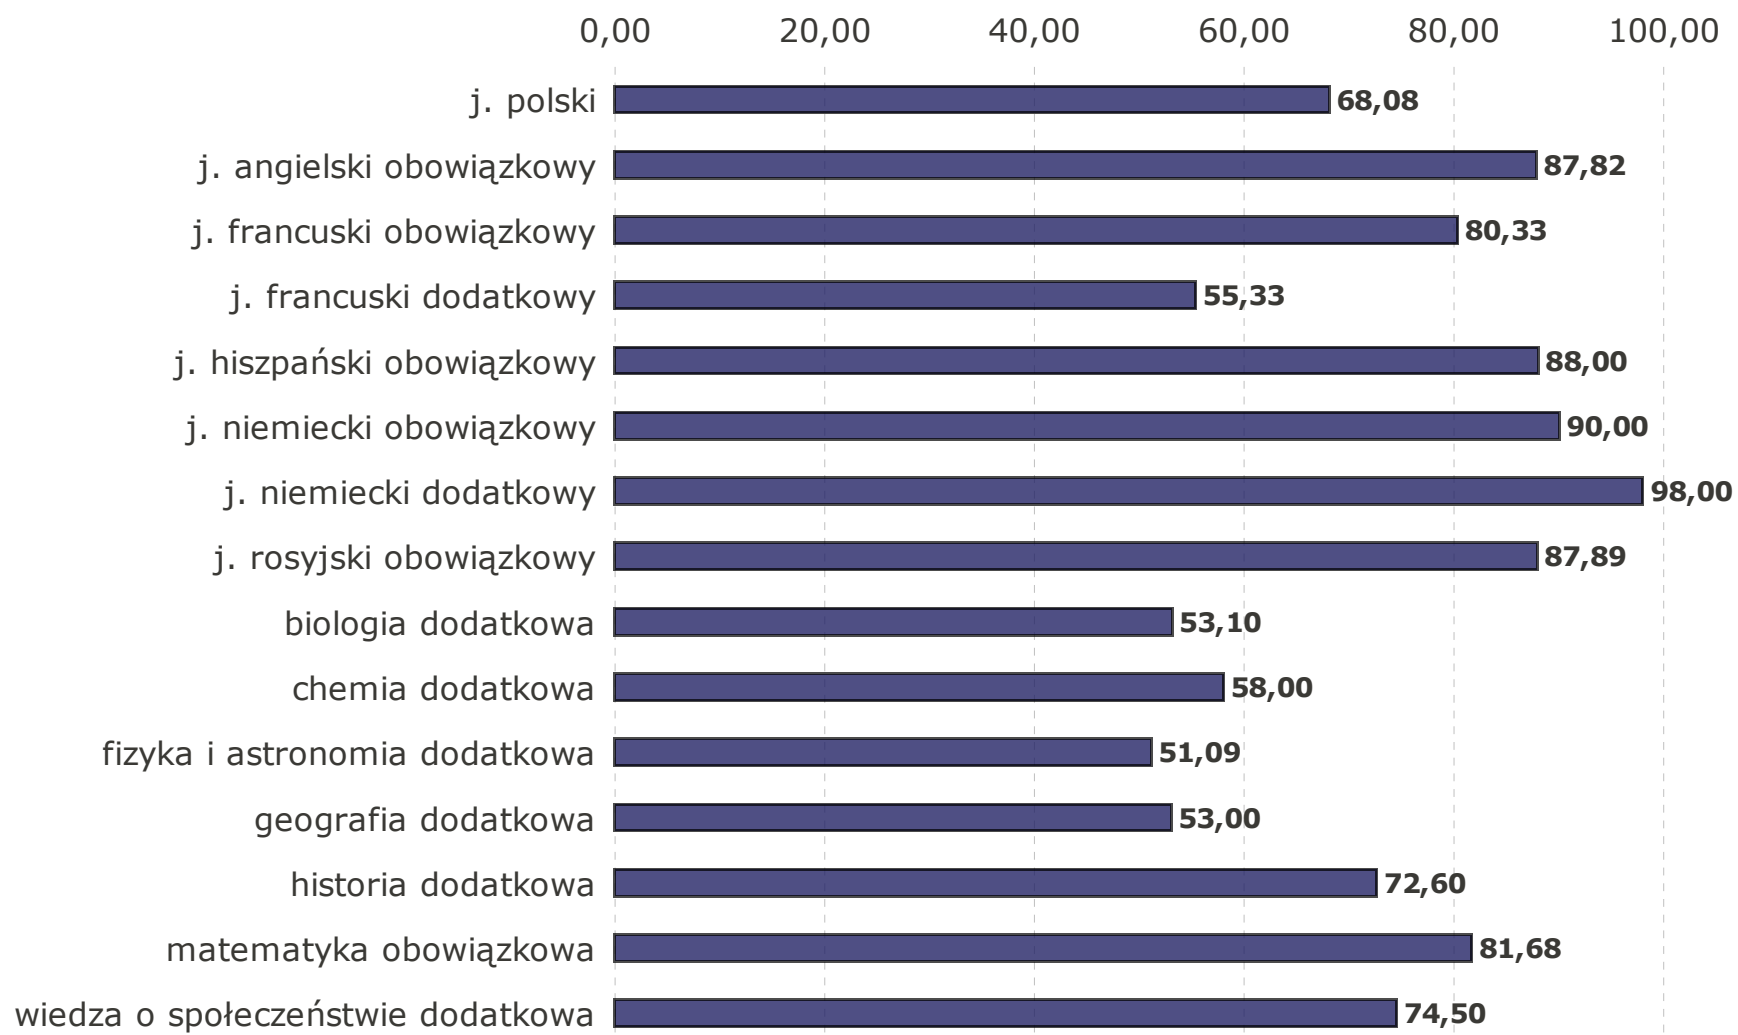

Prezentacja wyników egzaminu maturalnego w Liceum Ogólnokształcącym w Piasecznie

Halina Bład, Renata Brzozowska
sierpień 2010

Zdawalność matury

81% - w Polsce

79% - w województwie mazowieckim

91% - w LO w Polsce

89% - w LO w województwie mazowieckim

78% - w powiecie piaseczyńskim

100% - LO Piaseczno

Poziom podstawowy – średnie z przedmiotów

Poziom podstawowy – średnie z przedmiotów w klasach

| | III A | III B | III C | III D | III E | III F | III B-bis | średnia | l. zdających |
|-------------------------------|-------|-------|-------|-------|-------|-------|-----------|--------------|--------------|
| j. polski | 77,15 | 70,35 | 75,30 | 53,23 | 66,30 | 66,55 | 67,00 | 68,08 | 220 |
| j. angielski obowiązkowy | 86,81 | 86,83 | 90,19 | 91,59 | 88,86 | 82,93 | 87,94 | 87,82 | 201 |
| j. francuski obowiązkowy | | 87,50 | | | | 66,00 | | 80,33 | 3 |
| j. francuski dodatkowy | | | | | | 55,33 | | 55,33 | 3 |
| j. hiszpański obowiązkowy | | 88,00 | | | | | | 88,00 | 1 |
| j. niemiecki obowiązkowy | 76,00 | 96,00 | | | 98,00 | | | 90,00 | 6 |
| j. niemiecki dodatkowy | | 98,00 | | | | | 98,00 | 98,00 | 2 |
| j. rosyjski obowiązkowy | | | 88,50 | 86,25 | | | 92,00 | 87,89 | 9 |
| biologia dodatkowa | 58,00 | 56,00 | | | 51,67 | 51,75 | 55,33 | 53,10 | 20 |
| chemia dodatkowa | | | 74,00 | 42,00 | | | | 58,00 | 2 |
| fizyka i astronomia dodatkowa | 29,00 | | 56,13 | | | | 42,00 | 51,09 | 11 |
| geografia dodatkowa | 48,00 | | | | 60,00 | 52,50 | | 53,00 | 6 |
| historia dodatkowa | 71,33 | | | 68,00 | | 81,00 | | 72,60 | 5 |
| matematyka obowiązkowa | 68,00 | 91,70 | 82,20 | 89,10 | 80,80 | 70,76 | 88,00 | 81,68 | 220 |
| wiedza o społeczeństwie | 78,00 | | | | 67,00 | 78,00 | 72,00 | 74,50 | 8 |

Poziom podstawowy – porównanie wyników matury w latach 2009 i 2010

Poziom podstawowy – porównanie wyników matury z maturami próbnymi

Poziom podstawowy – porównanie wyników matury w LO Piaseczno z wynikami na Mazowszu