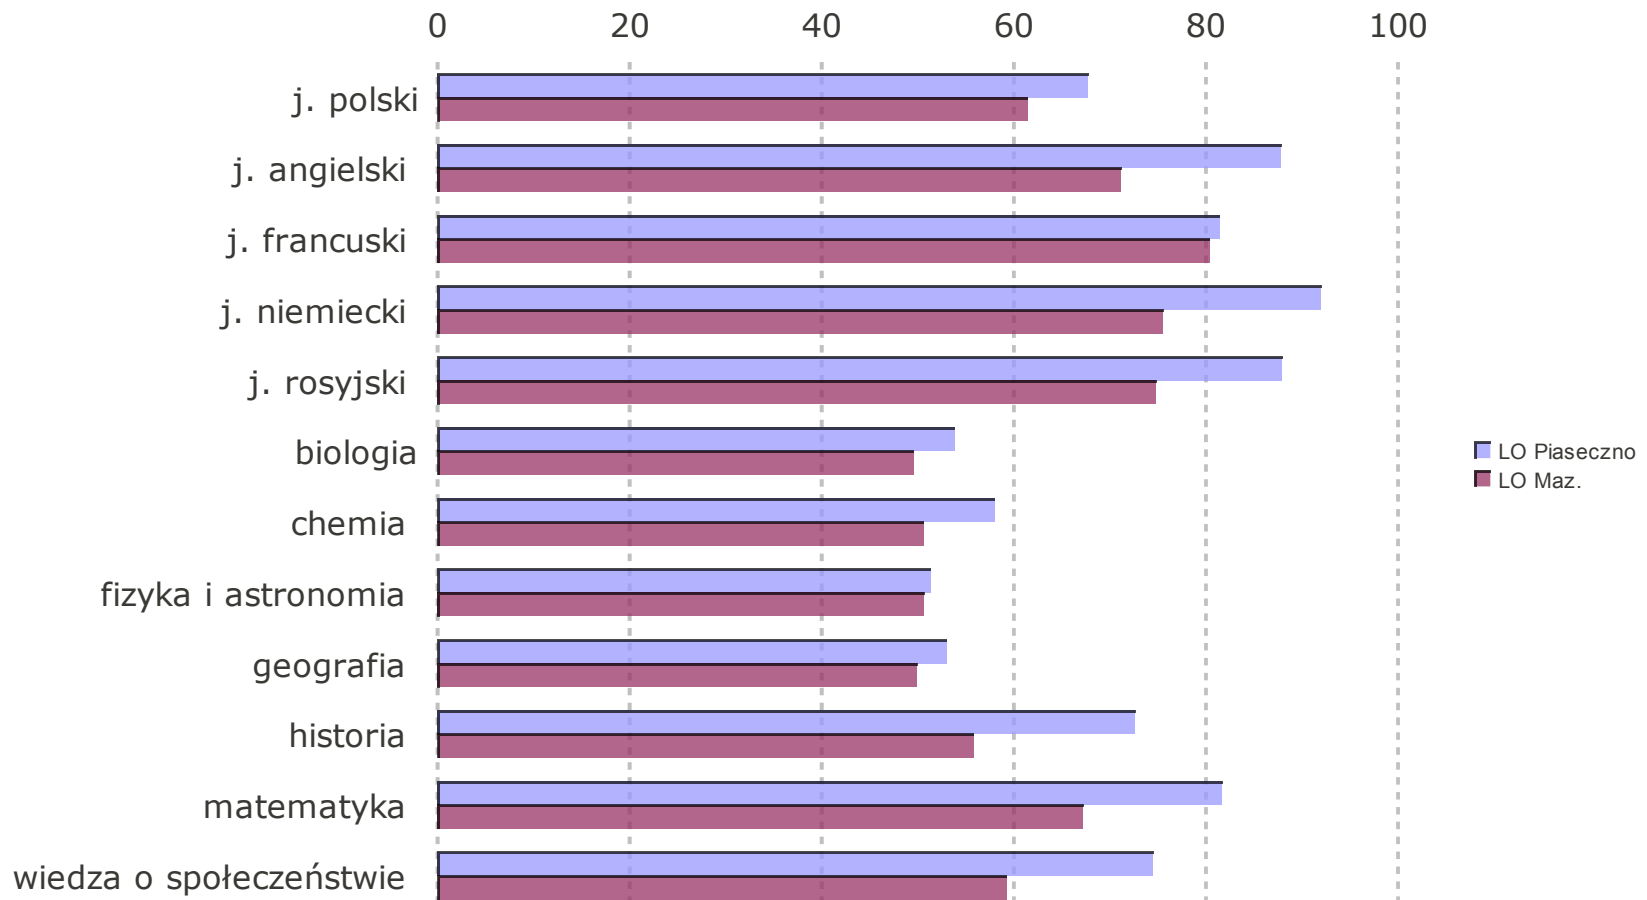

Prezentacja wyników egzaminu maturalnego w Liceum Ogólnokształcącym w Piasecznie

Halina Bład, Renata Brzozowska
sierpień 2010

Zdawalność matury

81% - w Polsce

79% - w województwie mazowieckim

91% - w LO w Polsce

89% - w LO w województwie mazowieckim

78% - w powiecie piaseczyńskim

100% - LO Piaseczno

Poziom podstawowy – średnie z przedmiotów

Poziom podstawowy – średnie z przedmiotów w klasach

	III A	III B	III C	III D	III E	III F	III B-bis	średnia	l. zdających
j. polski	77,15	70,35	75,30	53,23	66,30	66,55	67,00	68,08	220
j. angielski obowiązkowy	86,81	86,83	90,19	91,59	88,86	82,93	87,94	87,82	201
j. francuski obowiązkowy		87,50				66,00		80,33	3
j. francuski dodatkowy						55,33		55,33	3
j. hiszpański obowiązkowy		88,00						88,00	1
j. niemiecki obowiązkowy	76,00	96,00			98,00			90,00	6
j. niemiecki dodatkowy		98,00					98,00	98,00	2
j. rosyjski obowiązkowy			88,50	86,25			92,00	87,89	9
biologia dodatkowa	58,00	56,00			51,67	51,75	55,33	53,10	20
chemia dodatkowa			74,00	42,00				58,00	2
fizyka i astronomia dodatkowa	29,00		56,13				42,00	51,09	11
geografia dodatkowa	48,00				60,00	52,50		53,00	6
historia dodatkowa	71,33			68,00		81,00		72,60	5
matematyka obowiązkowa	68,00	91,70	82,20	89,10	80,80	70,76	88,00	81,68	220
wiedza o społeczeństwie	78,00				67,00	78,00	72,00	74,50	8

Poziom podstawowy – porównanie wyników matury w latach 2009 i 2010

Poziom podstawowy – porównanie wyników matury z maturami próbnymi

Poziom podstawowy – porównanie wyników matury w LO Piaseczno z wynikami na Mazowszu