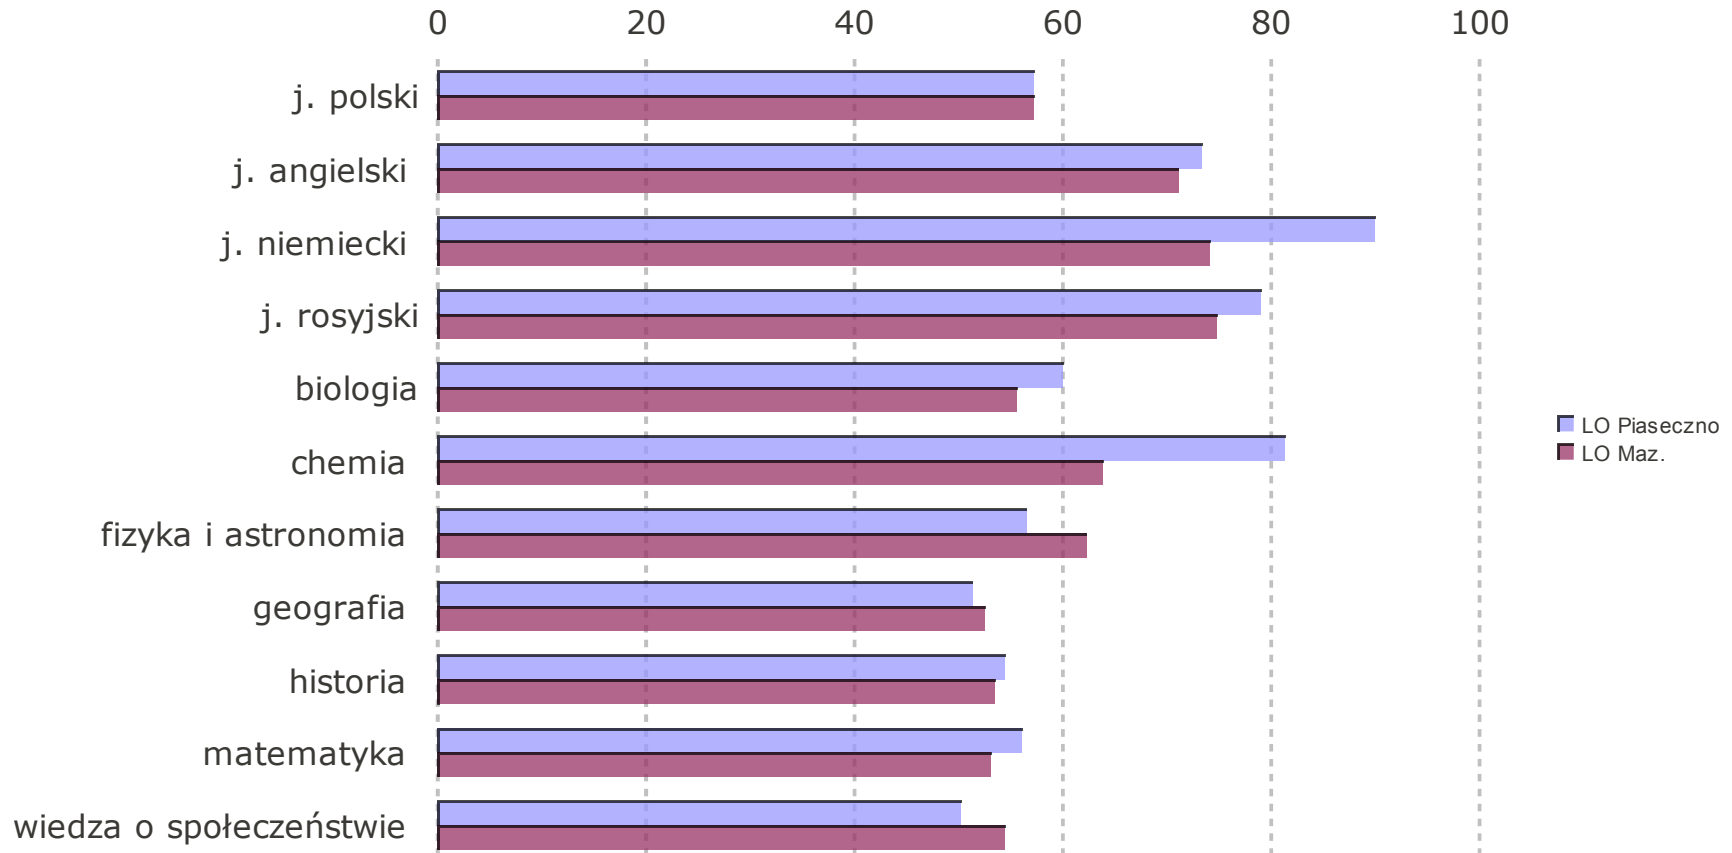

Poziom rozszerzony – średnie z przedmiotów

Poziom rozszerzony – średnie z przedmiotów w klasach

| | III A | III B | III C | III D | III E | III F | III B-bis | średnia | l. zdających |
|-------------------------|-------|-------|-------|-------|-------|-------|-----------|---------|--------------|
| j. polski | 62,21 | | 60,00 | 40,00 | 52,40 | 54,58 | | 57,23 | 43 |
| j. angielski | 72,55 | 77,26 | 91,20 | 78,20 | 64,73 | 66,67 | 72,53 | 73,35 | 86 |
| j. niemiecki | 90,00 | | | | | | | 90,00 | 1 |
| j. rosyjski | 79,00 | | | | | | | 79,00 | 1 |
| biologia | | 67,50 | 61,68 | | 68,00 | | 37,50 | 60,56 | 27 |
| chemia | | 65,00 | 82,32 | | | | | 81,57 | 23 |
| fizyka i astronomia | | 60,00 | | 54,05 | | | 49,00 | 56,52 | 42 |
| geografia | 55,00 | 57,67 | 68,50 | 40,00 | 50,83 | 53,40 | 49,50 | 51,52 | 46 |
| historia | 54,00 | | 72,00 | | 51,60 | 63,00 | 49,60 | 54,11 | 18 |
| historia sztuki | | 76,00 | | 40,00 | | 70,00 | | 65,20 | 5 |
| matematyka | 26,00 | 67,58 | 59,00 | 56,73 | 36,67 | 28,00 | 48,65 | 56,06 | 103 |
| wiedza o społeczeństwie | 55,28 | 54,00 | 32,00 | 43,00 | 48,00 | 49,20 | 49,00 | 50,78 | 45 |

Poziom rozszerzony – porównanie wyników matury w latach 2009 i 2010

Poziom rozszerzony – porównanie wyników matury z maturami próbnymi

Poziom rozszerzony – porównanie wyników matury w LO Piaseczno z wynikami na Mazowszu