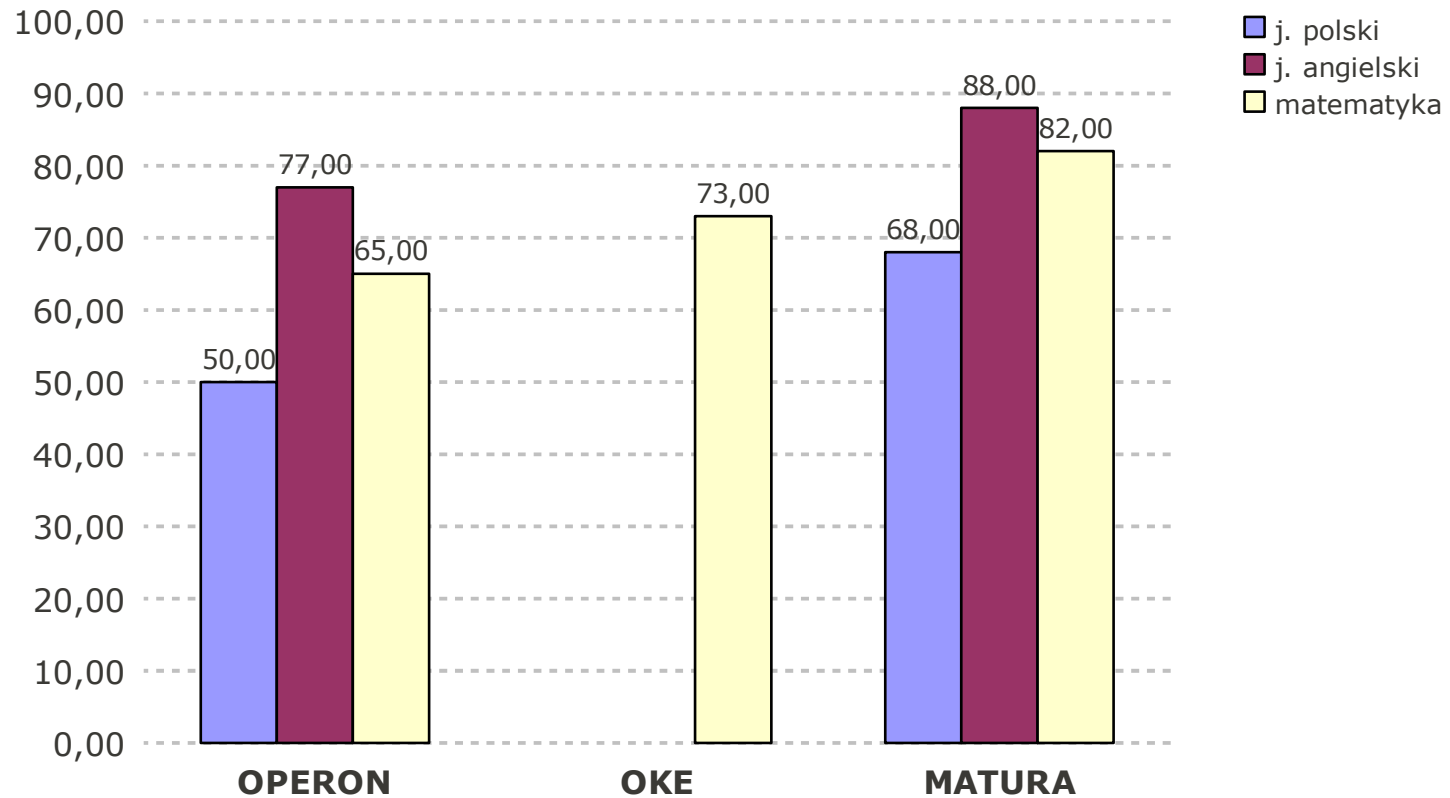

Prezentacja wyników egzaminu maturalnego w Liceum Ogólnokształcącym w Piasecznie

Halina Bład, Renata Brzozowska
sierpień 2010

Zdawalność matury

81% - w Polsce

79% - w województwie mazowieckim

91% - w LO w Polsce

89% - w LO w województwie mazowieckim

78% - w powiecie piaseczyńskim

100% - LO Piaseczno

Poziom podstawowy – średnie z przedmiotów

Poziom podstawowy – średnie z przedmiotów w klasach

	III A	III B	III C	III D	III E	III F	III B-bis	średnia	l. zdających
j. polski	77,15	70,35	75,30	53,23	66,30	66,55	67,00	68,08	220
j. angielski obowiązkowy	86,81	86,83	90,19	91,59	88,86	82,93	87,94	87,82	201
j. francuski obowiązkowy		87,50				66,00		80,33	3
j. francuski dodatkowy						55,33		55,33	3
j. hiszpański obowiązkowy		88,00						88,00	1
j. niemiecki obowiązkowy	76,00	96,00			98,00			90,00	6
j. niemiecki dodatkowy		98,00					98,00	98,00	2
j. rosyjski obowiązkowy			88,50	86,25			92,00	87,89	9
biologia dodatkowa	58,00	56,00			51,67	51,75	55,33	53,10	20
chemia dodatkowa			74,00	42,00				58,00	2
fizyka i astronomia dodatkowa	29,00		56,13				42,00	51,09	11
geografia dodatkowa	48,00				60,00	52,50		53,00	6
historia dodatkowa	71,33			68,00		81,00		72,60	5
matematyka obowiązkowa	68,00	91,70	82,20	89,10	80,80	70,76	88,00	81,68	220
wiedza o społeczeństwie	78,00				67,00	78,00	72,00	74,50	8

Poziom podstawowy – porównanie wyników matury w latach 2009 i 2010

Poziom podstawowy – porównanie wyników matury z maturami próbnymi

Poziom podstawowy – porównanie wyników matury w LO Piaseczno z wynikami na Mazowszu