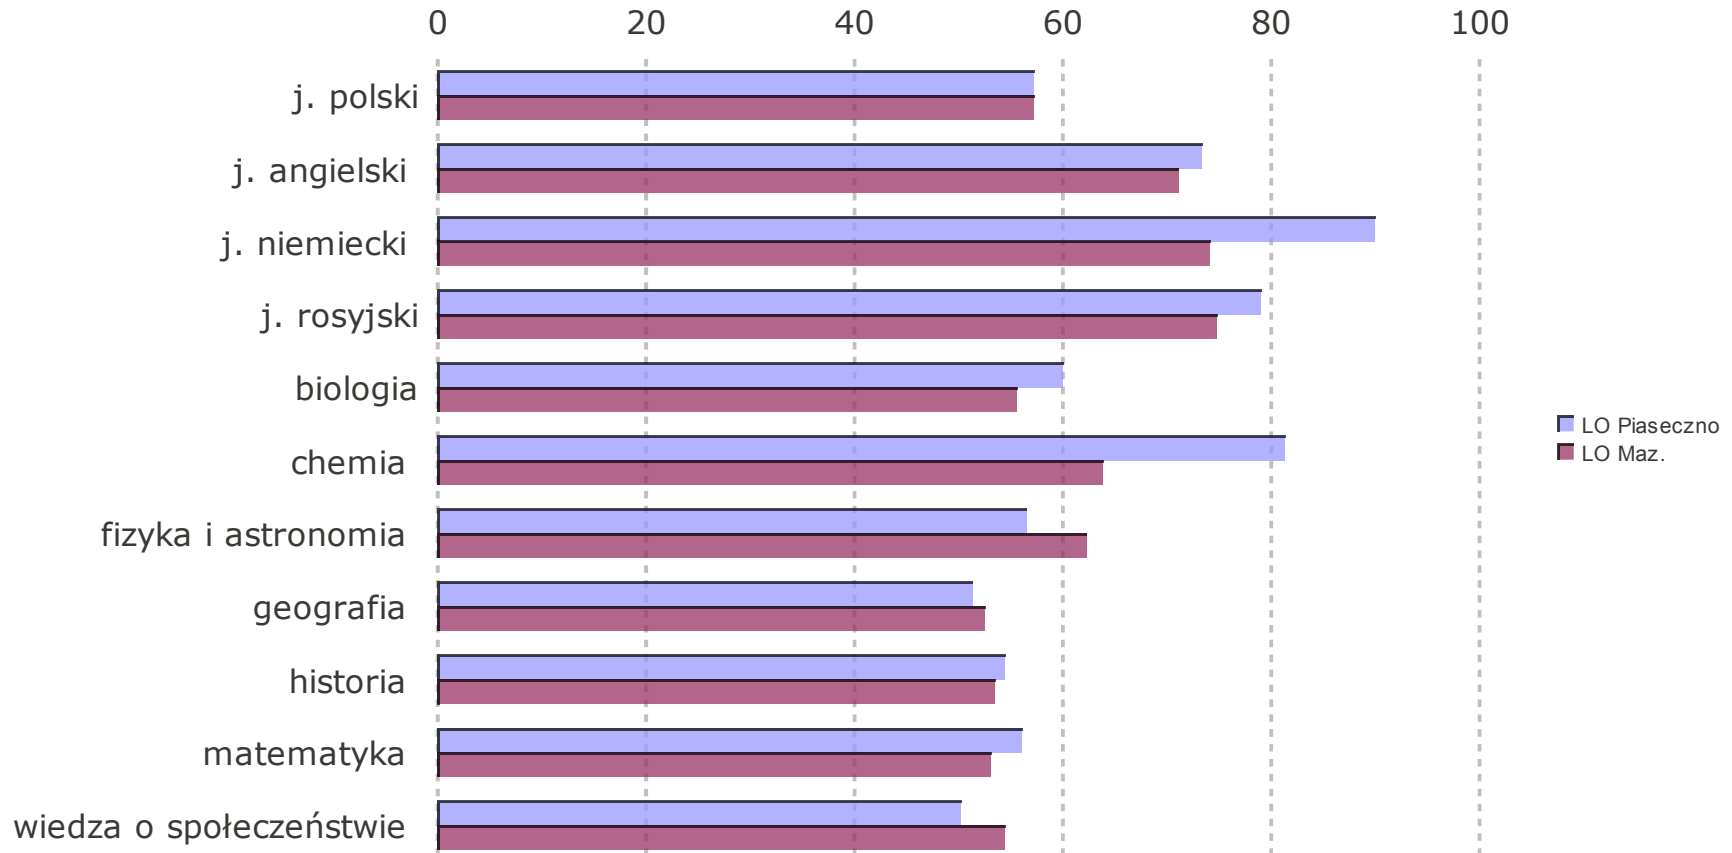

Poziom podstawowy – porównanie wyników matury w latach 2009 i 2010

Poziom podstawowy – porównanie wyników matury z maturami próbnymi

Poziom podstawowy – porównanie wyników matury w LO Piaseczno z wynikami na Mazowszu

Poziom podstawowy – porównanie wyników matury w LO Piaseczno z wynikami na Mazowszu i w Polsce

	LO Piaseczno	LO Maz.	LO Polska	Polska	stanin
j. polski	67,72	61,43	63	57,2	6
j. angielski	87,82	71,15	72	62,4	7
j. francuski	81,40	80,41	77	72,3	5
j. niemiecki	92,00	75,52	73	63,5	7
j. rosyjski	87,89	74,8	74	62,8	7
biologia	53,81	49,55	48	45,5	6
chemia	58,00	50,58	51	48,3	6
fizyka i astronomia	51,30	50,66	49	43,4	6
geografia	53,00	49,9	49	45,8	6
historia	72,60	55,82	56	54,2	7
matematyka	81,68	67,17	66	58,5	7
wiedza o społeczeństwie	74,50	59,23	57	54,2	8

Poziom rozszerzony – średnie z przedmiotów

Poziom rozszerzony – średnie z przedmiotów w klasach

	III A	III B	III C	III D	III E	III F	III B-bis	średnia	l. zdających
j. polski	62,21		60,00	40,00	52,40	54,58		57,23	43
j. angielski	72,55	77,26	91,20	78,20	64,73	66,67	72,53	73,35	86
j. niemiecki	90,00							90,00	1
j. rosyjski	79,00							79,00	1
biologia		67,50	61,68		68,00		37,50	60,56	27
chemia		65,00	82,32					81,57	23
fizyka i astronomia		60,00		54,05			49,00	56,52	42
geografia	55,00	57,67	68,50	40,00	50,83	53,40	49,50	51,52	46
historia	54,00		72,00		51,60	63,00	49,60	54,11	18
historia sztuki		76,00		40,00		70,00		65,20	5
matematyka	26,00	67,58	59,00	56,73	36,67	28,00	48,65	56,06	103
wiedza o społeczeństwie	55,28	54,00	32,00	43,00	48,00	49,20	49,00	50,78	45

Poziom rozszerzony – porównanie wyników matury w latach 2009 i 2010

Poziom rozszerzony – porównanie wyników matury z maturami próbnymi

Poziom rozszerzony – porównanie wyników matury w LO Piaseczno z wynikami na Mazowszu