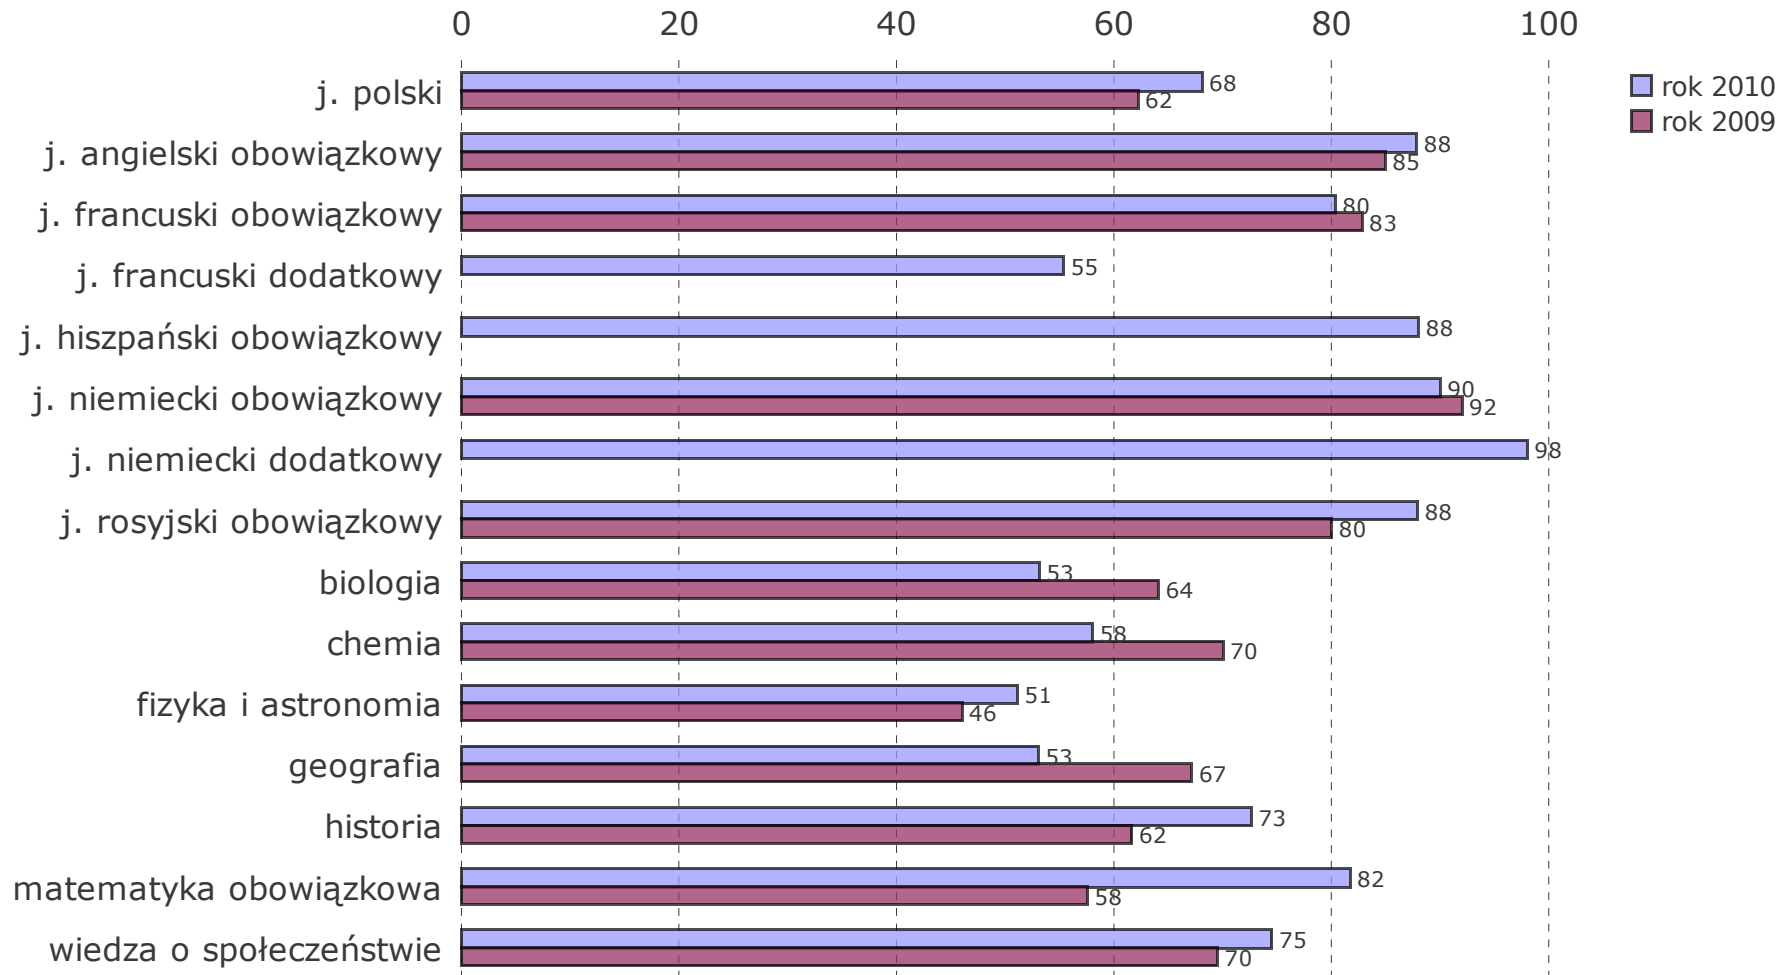

Prezentacja wyników egzaminu maturalnego w Liceum Ogólnokształcącym w Piasecznie

Halina Bład, Renata Brzozowska
sierpień 2010

Zdawalność matury

81% - w Polsce

79% - w województwie mazowieckim

91% - w LO w Polsce

89% - w LO w województwie mazowieckim

78% - w powiecie piaseczyńskim

100% - LO Piaseczno

Poziom podstawowy – średnie z przedmiotów

Poziom podstawowy – średnie z przedmiotów w klasach

| | III A | III B | III C | III D | III E | III F | III B-bis | średnia | l. zdających |
|-------------------------------|-------|-------|-------|-------|-------|-------|-----------|--------------|--------------|
| j. polski | 77,15 | 70,35 | 75,30 | 53,23 | 66,30 | 66,55 | 67,00 | 68,08 | 220 |
| j. angielski obowiązkowy | 86,81 | 86,83 | 90,19 | 91,59 | 88,86 | 82,93 | 87,94 | 87,82 | 201 |
| j. francuski obowiązkowy | | 87,50 | | | | 66,00 | | 80,33 | 3 |
| j. francuski dodatkowy | | | | | | 55,33 | | 55,33 | 3 |
| j. hiszpański obowiązkowy | | 88,00 | | | | | | 88,00 | 1 |
| j. niemiecki obowiązkowy | 76,00 | 96,00 | | | 98,00 | | | 90,00 | 6 |
| j. niemiecki dodatkowy | | 98,00 | | | | | 98,00 | 98,00 | 2 |
| j. rosyjski obowiązkowy | | | 88,50 | 86,25 | | | 92,00 | 87,89 | 9 |
| biologia dodatkowa | 58,00 | 56,00 | | | 51,67 | 51,75 | 55,33 | 53,10 | 20 |
| chemia dodatkowa | | | 74,00 | 42,00 | | | | 58,00 | 2 |
| fizyka i astronomia dodatkowa | 29,00 | | 56,13 | | | | 42,00 | 51,09 | 11 |
| geografia dodatkowa | 48,00 | | | | 60,00 | 52,50 | | 53,00 | 6 |
| historia dodatkowa | 71,33 | | | 68,00 | | 81,00 | | 72,60 | 5 |
| matematyka obowiązkowa | 68,00 | 91,70 | 82,20 | 89,10 | 80,80 | 70,76 | 88,00 | 81,68 | 220 |
| wiedza o społeczeństwie | 78,00 | | | | 67,00 | 78,00 | 72,00 | 74,50 | 8 |

Poziom podstawowy – porównanie wyników matury w latach 2009 i 2010

Poziom podstawowy – porównanie wyników matury z maturami próbnymi

Poziom podstawowy – porównanie wyników matury w LO Piaseczno z wynikami na Mazowszu