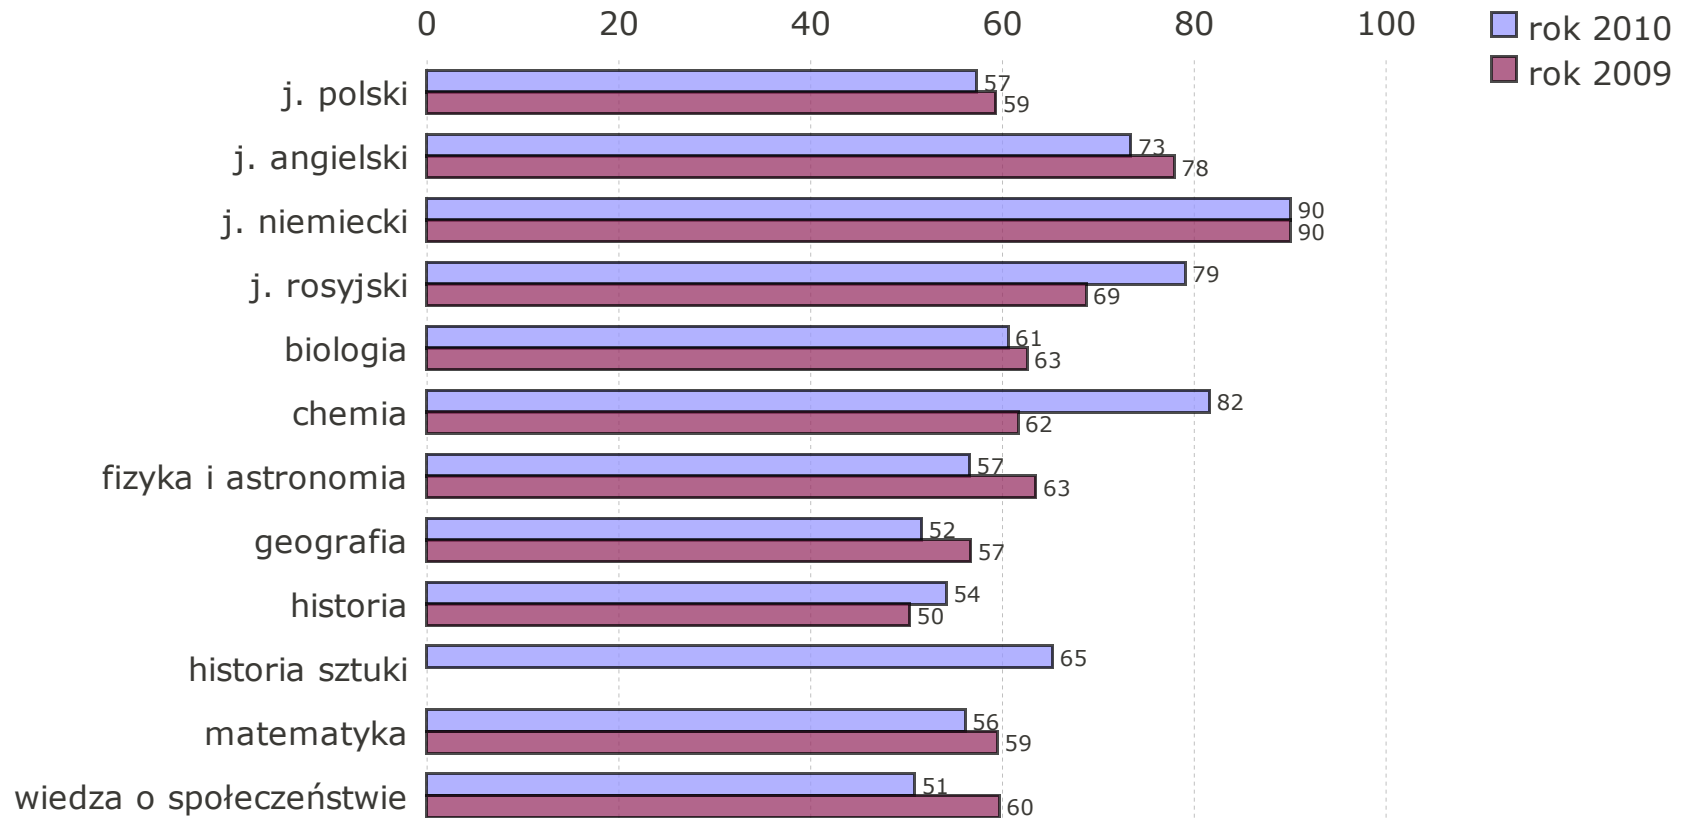

Poziom rozszerzony – porównanie wyników matury w latach 2009 i 2010